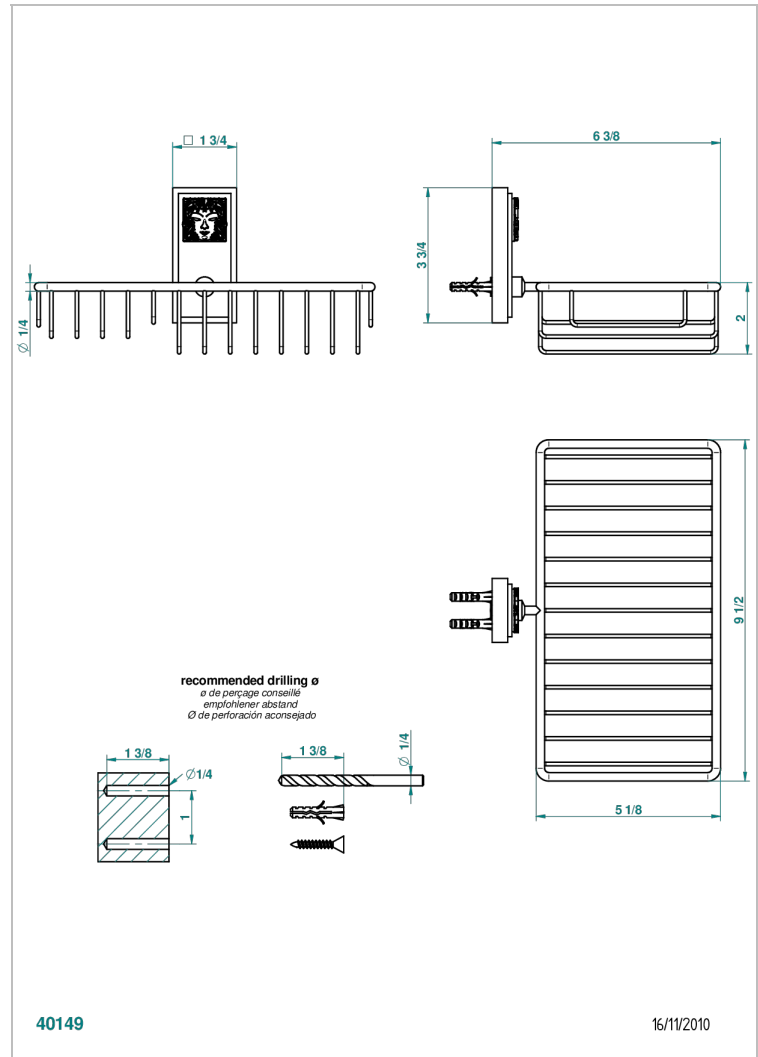

# MASQUE DE FEMME, METAL LISO

A2U-2620

Jabonera mural para ducha con rosetón 240x130 mm

THG<sup>®</sup>  
PARIS

## CARACTERÍSTICAS

- Masque de Femme, metal liso
- Jabonera mural para ducha con rosetón 240x130 mm