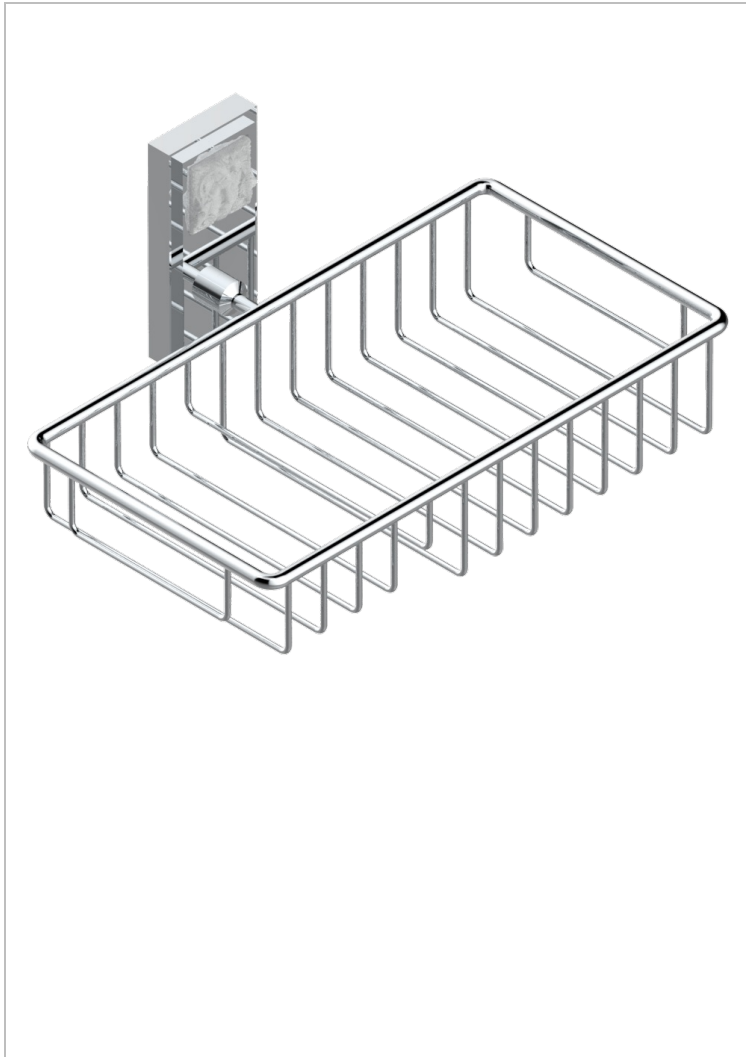

# MASQUE DE FEMME, METAL LISO

A2U-2620

Jabonera mural para ducha con rosetón 240x130 mm

THG<sup>®</sup>  
PARIS

## CARACTERÍSTICAS

- Masque de Femme, metal liso
- Jabonera mural para ducha con rosetón 240x130 mm

## ACABADOS DISPONIBLES

Cerámica negra mate - D30  
Cromo - A02  
Cromo / dorado - G02  
Cromo mate - C02  
Dorado - F01  
Dorado mate - F07

Dorado pálido - F30  
Dorado pálido mate (sin barniz) - F31  
Níquel - B01  
Níquel mate - C01  
Níquel viejo - H28  
Pvd blush - H62