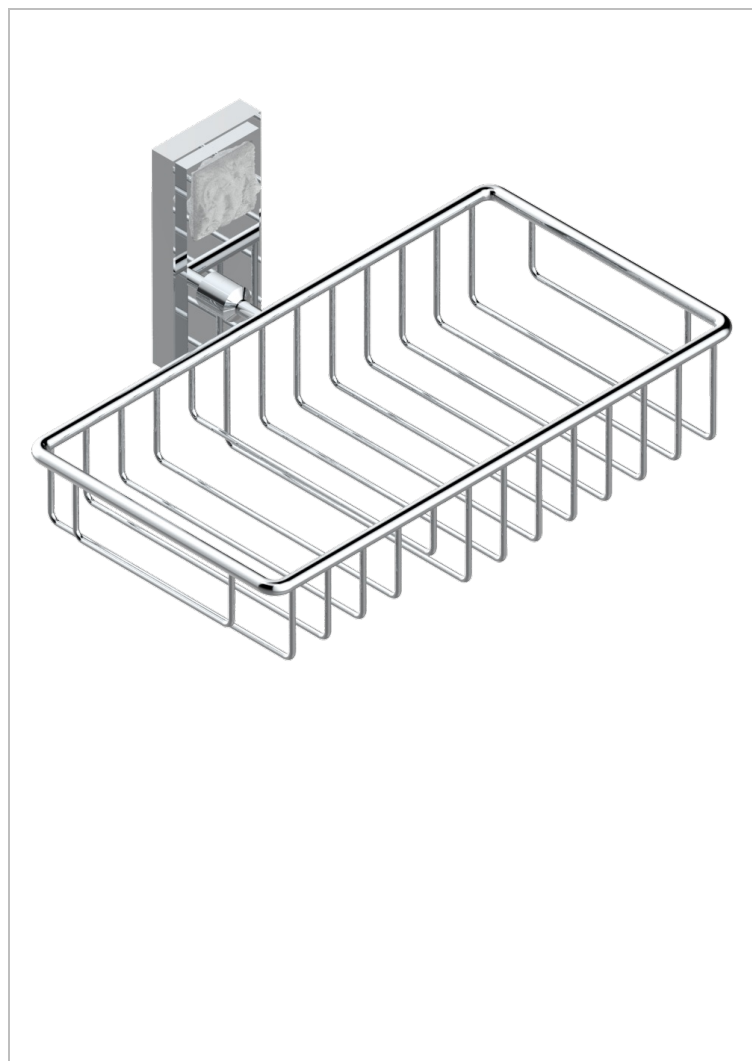

MASQUE DE FEMME, METAL GRABADO

A2T-2620

Jabonera mural para ducha con rosetón 240x130 mm

CARACTERÍSTICAS

- Masque de Femme, metal grabado
- Jabonera mural para ducha con rosetón 240x130 mm

ACABADOS DISPONIBLES

Cerámica negra mate - D30
Cromo - A02
Cromo / dorado - G02
Cromo mate - C02
Dorado - F01
Dorado mate - F07

Dorado pálido - F30
Dorado pálido mate (sin barniz) - F31
Níquel - B01
Níquel mate - C01
Níquel viejo - H28
Pvd blush - H62