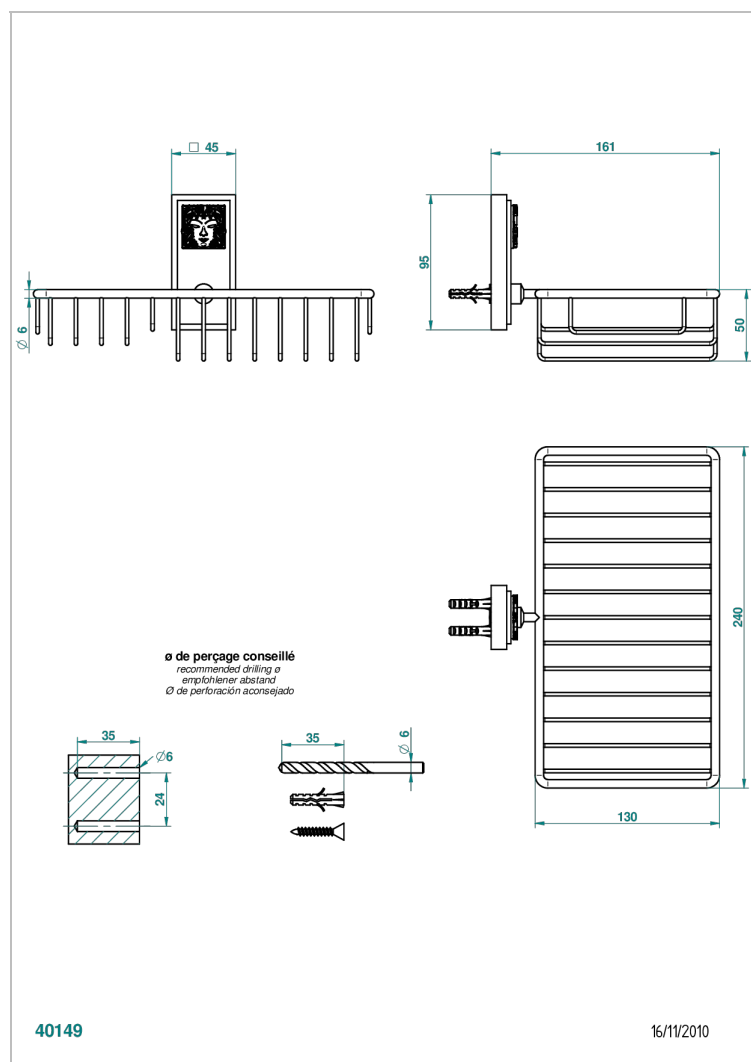

MASQUE DE FEMME, METAL GRABADO

A2T-2620

Jabonera mural para ducha con rosetón 240x130 mm

CARACTERÍSTICAS

- Masque de Femme, metal grabado
- Jabonera mural para ducha con rosetón 240x130 mm

ACABADOS DISPONIBLES