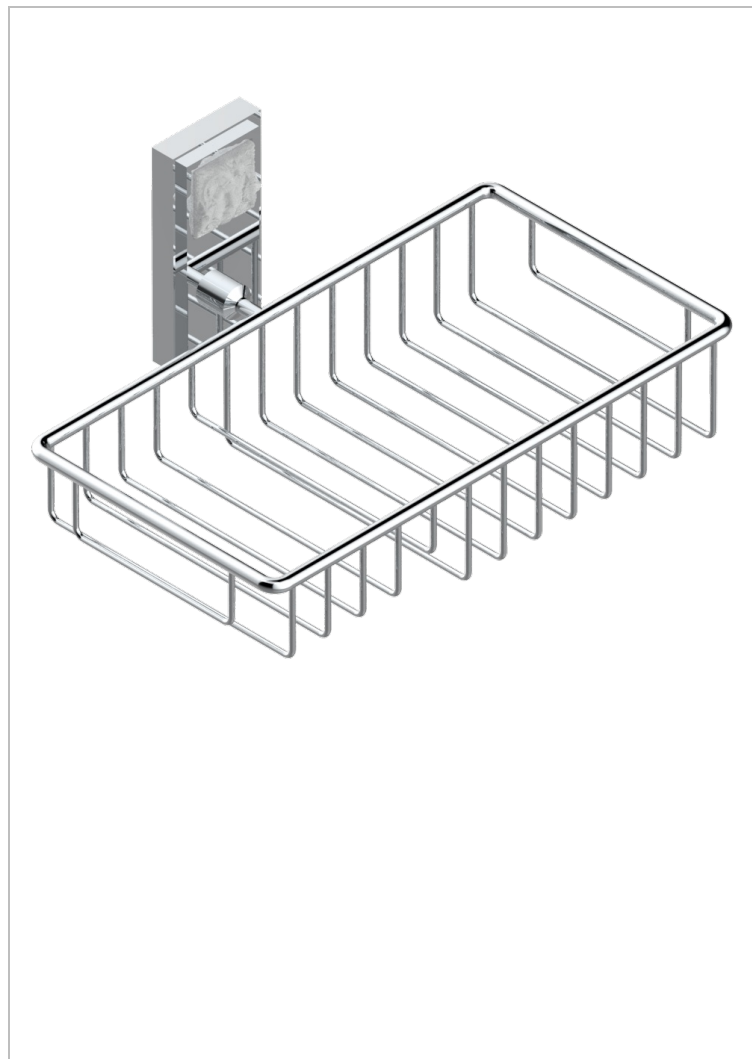

MASQUE DE FEMME, METAL GRABADO

A2T-2620

Jabonera mural para ducha con rosetón 240x130 mm

CARACTERÍSTICAS

- Masque de Femme, metal grabado
- Jabonera mural para ducha con rosetón 240x130 mm

ACABADOS DISPONIBLES

Cerámica negra mate - D30
Cromo - A02
Cromo / dorado - G02
Cromo mate - C02
Dorado - F01
Dorado mate - F07

Dorado pálido - F30
Dorado pálido mate (sin barniz) - F31
Níquel - B01
Níquel mate - C01
Níquel viejo - H28
Pvd blush - H62