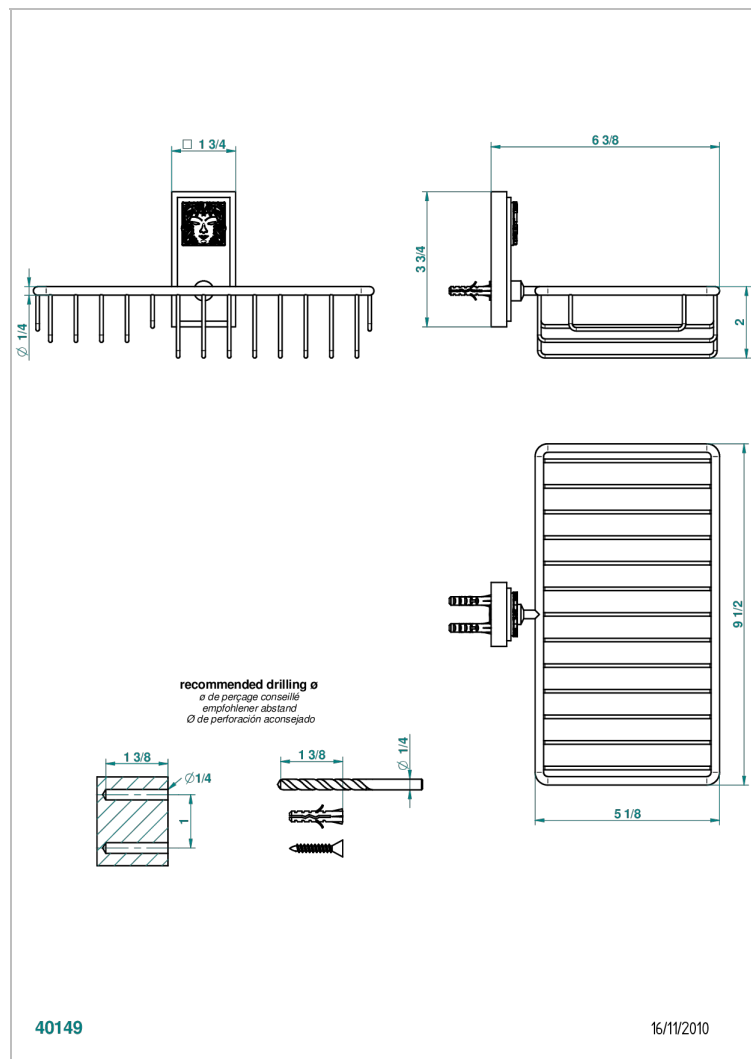

MASQUE DE FEMME, METAL GRABADO

A2T-2620

Jabonera mural para ducha con rosetón 240x130 mm

CARACTERÍSTICAS

- Masque de Femme, metal grabado
- Jabonera mural para ducha con rosetón 240x130 mm

ACABADOS DISPONIBLES