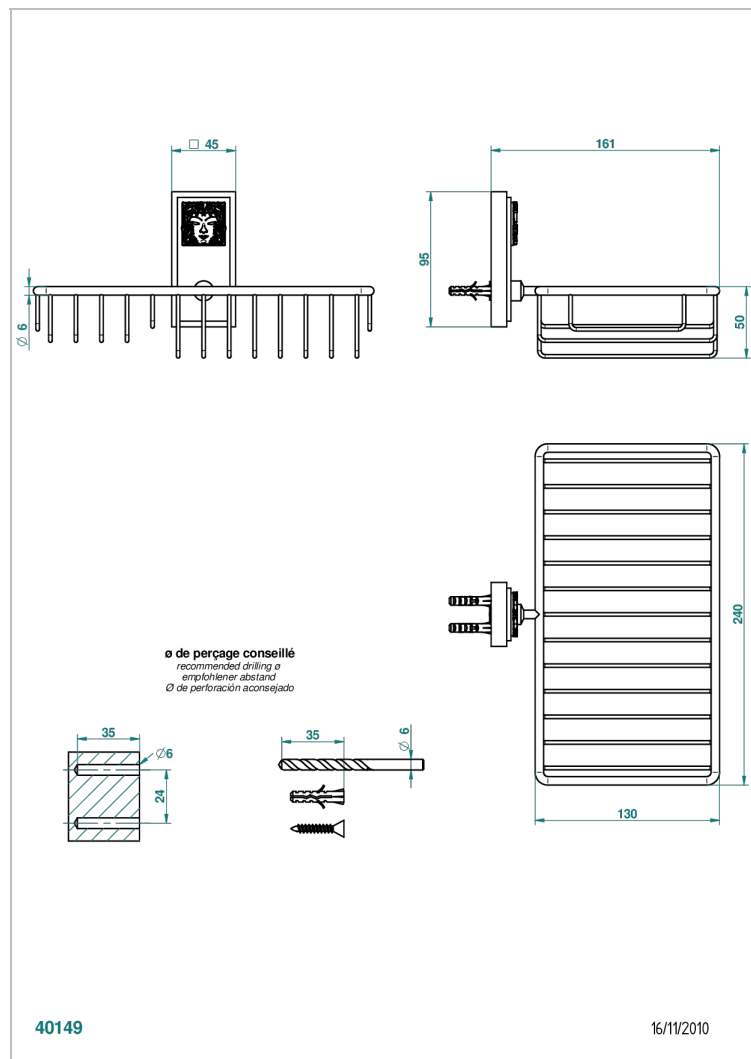

# MASQUE DE FEMME SOLAIRE

A2S-2620

THG<sup>®</sup>  
PARIS

Jabonera mural para ducha con rosetón 240x130 mm

## CARACTERÍSTICAS

- Masque de Femme Solaire
- Jabonera mural para ducha con rosetón 240x130 mm