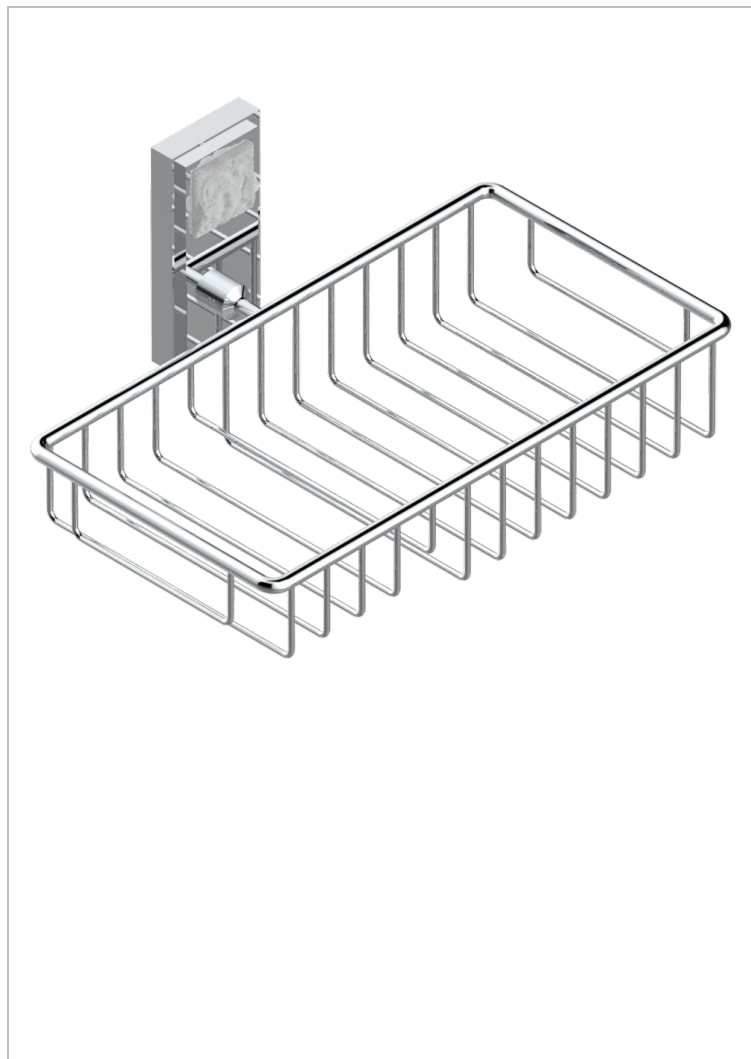

# MASQUE DE FEMME SOLAIRE

A2S-2620

THG<sup>®</sup>  
PARIS

Jabonera mural para ducha con rosetón 240x130 mm

## CARACTERÍSTICAS

- Masque de Femme Solaire
- Jabonera mural para ducha con rosetón 240x130 mm

## ACABADOS DISPONIBLES

Cerámica negra mate - D30  
Cromo - A02  
Cromo / dorado - G02  
Cromo mate - C02  
Dorado - F01  
Dorado mate - F07

Dorado pálido - F30  
Dorado pálido mate (sin barniz) - F31  
Níquel - B01  
Níquel mate - C01