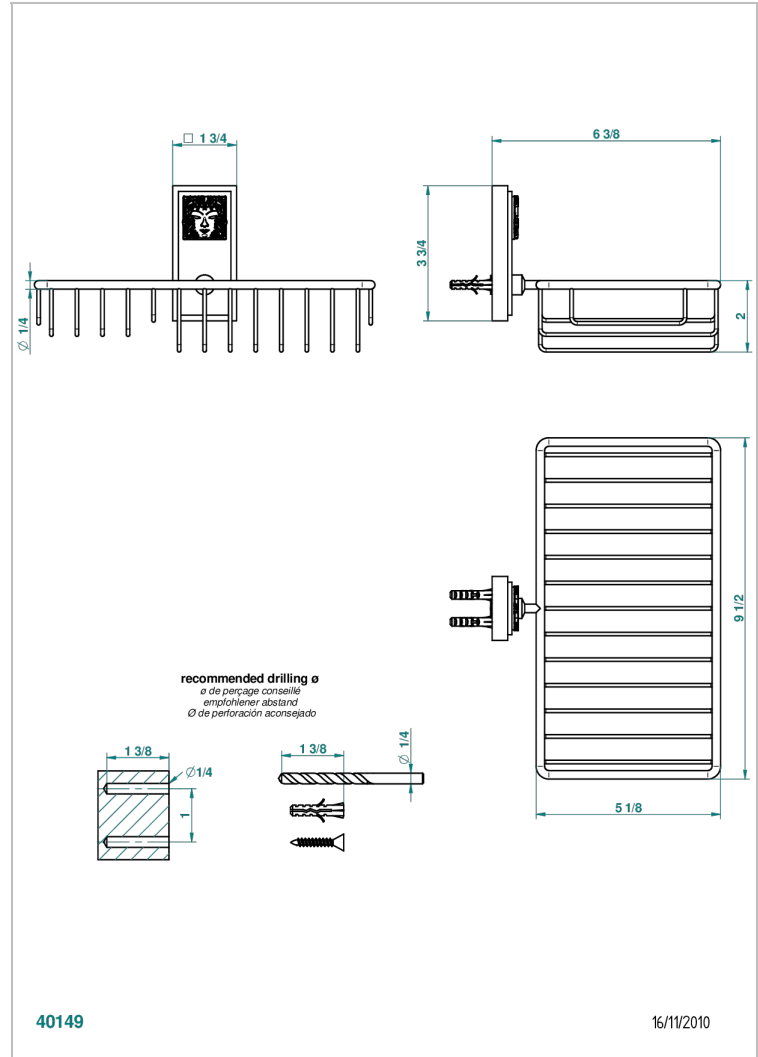

MASQUE DE FEMME SOLAIRE

A2S-2620

Jabonera mural para ducha con rosetón 240x130 mm

THG[®]
PARIS

40149

16/11/2010

CARACTERÍSTICAS

- Masque de Femme Solaire
- Jabonera mural para ducha con rosetón 240x130 mm