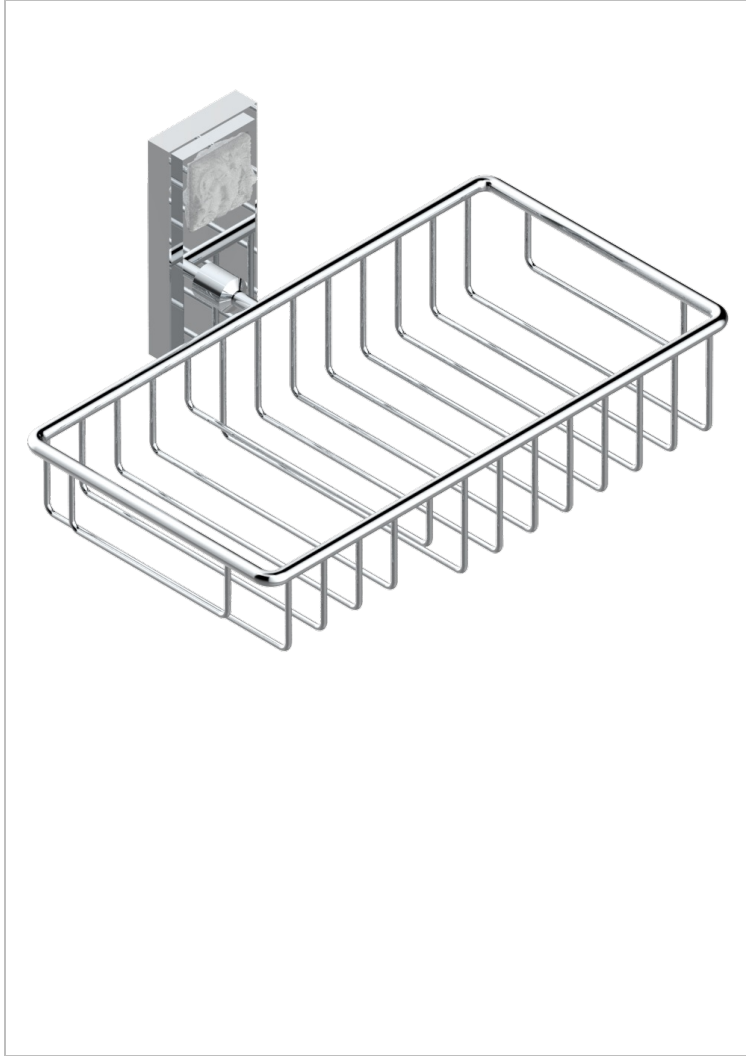

MASQUE DE FEMME SOLAIRE

A2S-2620

Jabonera mural para ducha con rosetón 240x130 mm

THG[®]
PARIS

40149

16/11/2010

CARACTERÍSTICAS

- Masque de Femme Solaire
- Jabonera mural para ducha con rosetón 240x130 mm

ACABADOS DISPONIBLES

Cerámica negra mate - D30
Cromo - A02
Cromo / dorado - G02
Cromo mate - C02
Dorado - F01
Dorado mate - F07

Dorado pálido - F30
Dorado pálido mate (sin barniz) - F31
Níquel - B01
Níquel mate - C01