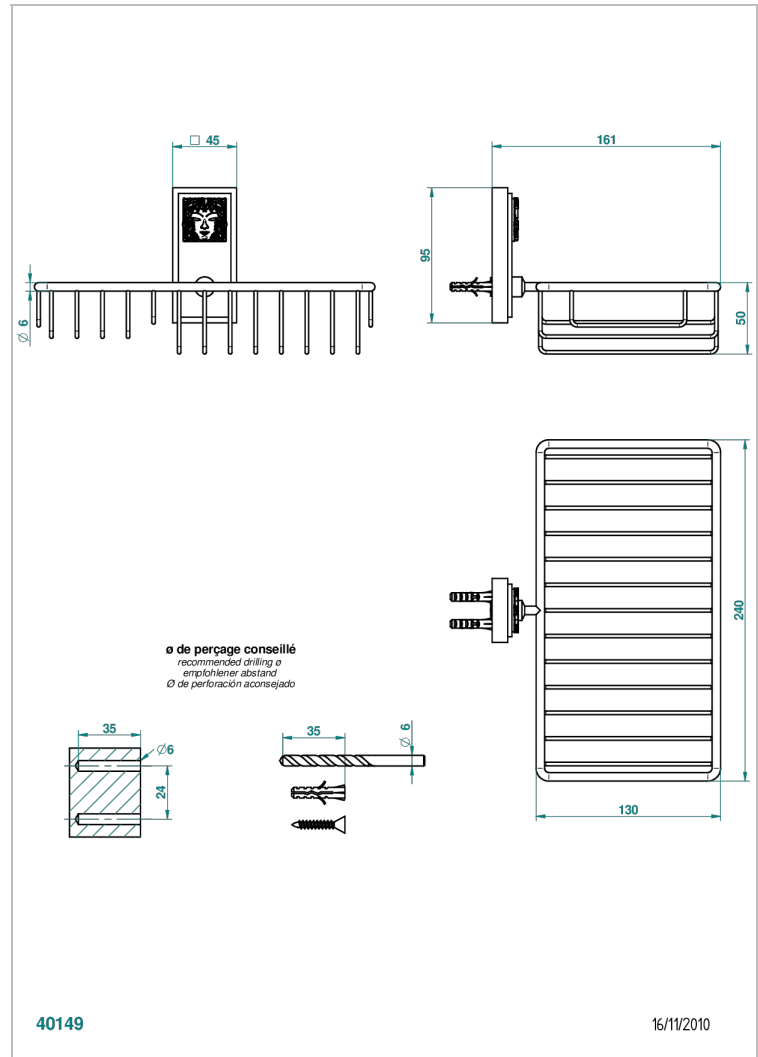

MASQUE DE FEMME LUNAIRE

A2R-2620

Jabonera mural para ducha con rosetón 240x130 mm

THG[®]
PARIS

CARACTERÍSTICAS

- Masque de Femme Lunaire
- Jabonera mural para ducha con rosetón 240x130 mm

ACABADOS DISPONIBLES

Cerámica negra mate - D30
Cromo - A02
Cromo / dorado - G02
Cromo mate - C02
Dorado - F01
Dorado mate - F07

Dorado pálido - F30
Dorado pálido mate (sin barniz) - F31
Níquel - B01
Níquel mate - C01