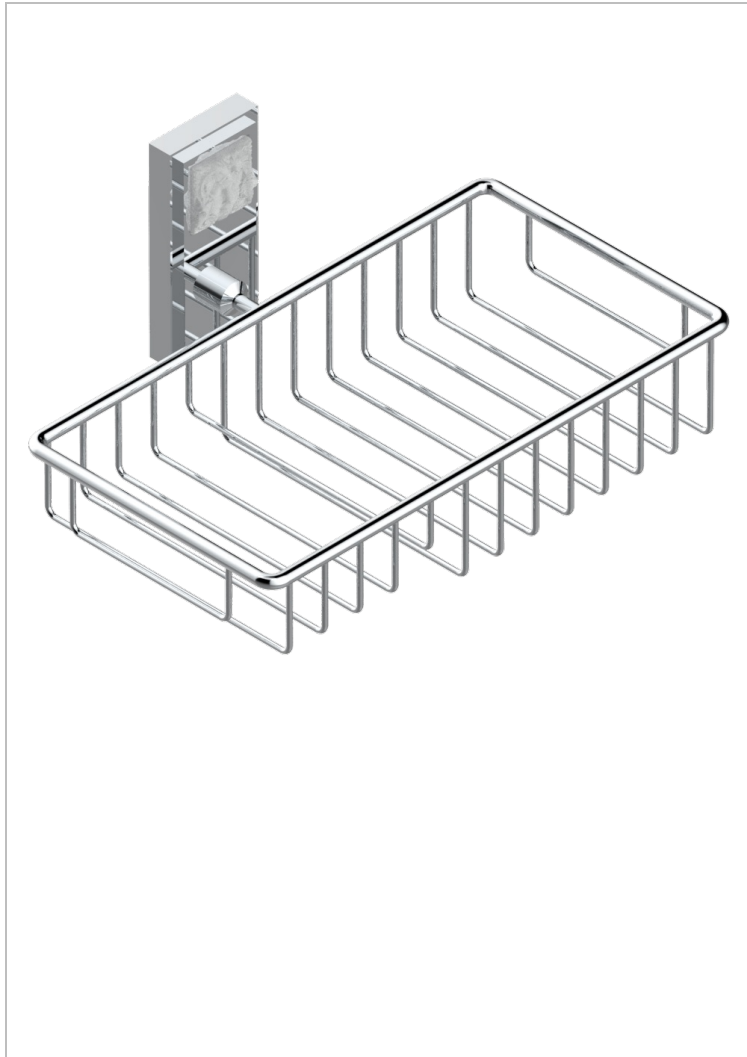

MASQUE DE FEMME LUNAIRE

A2R-2620

Jabonera mural para ducha con rosetón 240x130 mm

THG[®]
PARIS

CARACTERÍSTICAS

- Masque de Femme Lunaire
- Jabonera mural para ducha con rosetón 240x130 mm

ACABADOS DISPONIBLES

Cerámica negra mate - D30
Cromo - A02
Cromo / dorado - G02
Cromo mate - C02
Dorado - F01
Dorado mate - F07

Dorado pálido - F30
Dorado pálido mate (sin barniz) - F31
Níquel - B01
Níquel mate - C01