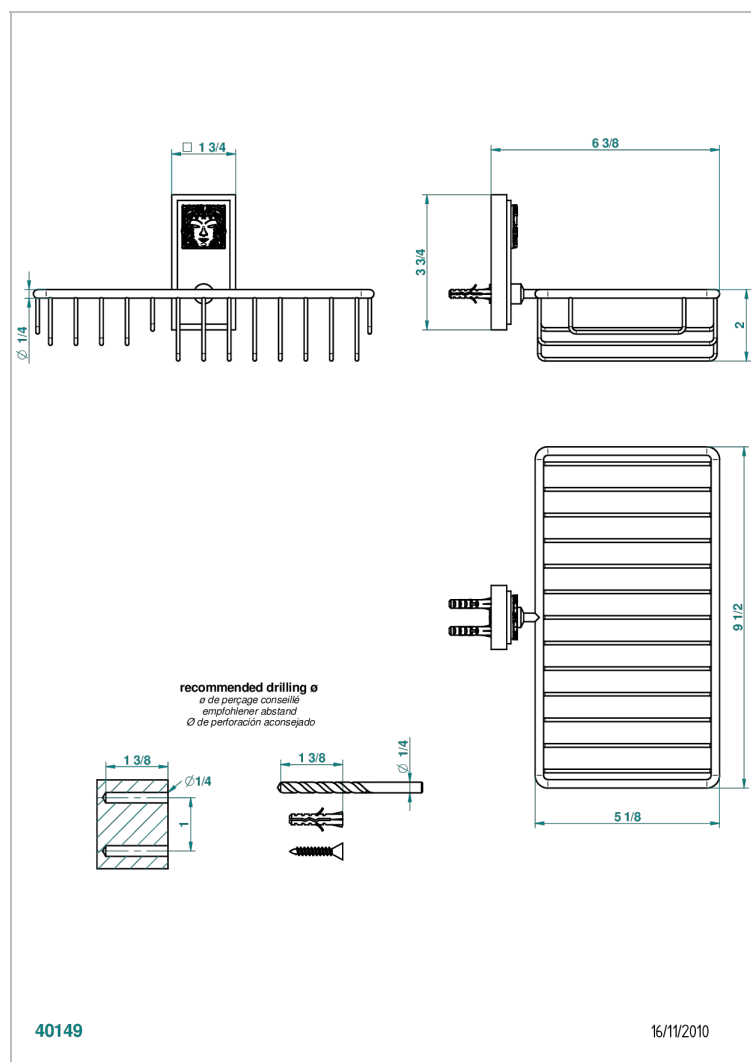

MASQUE DE FEMME LUNAIRE

A2R-2620

Jabonera mural para ducha con rosetón 240x130 mm

THG[®]
PARIS

CARACTERÍSTICAS

- Masque de Femme Lunaire
- Jabonera mural para ducha con rosetón 240x130 mm

ACABADOS DISPONIBLES