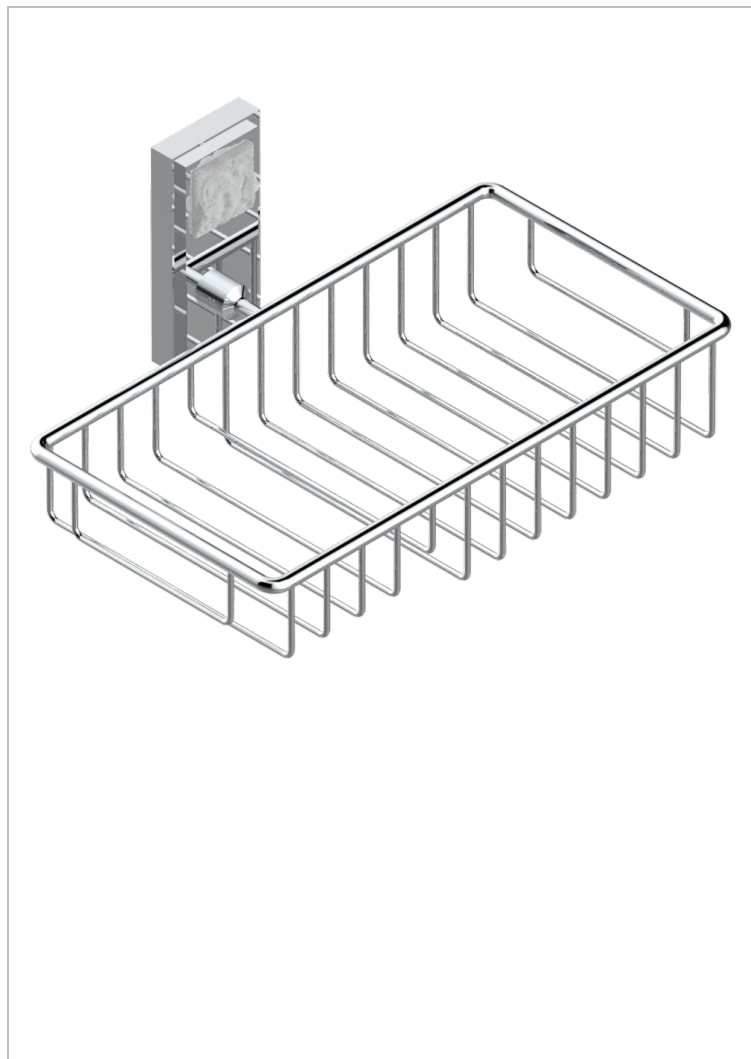

MASQUE DE FEMME LUNAIRE

A2R-2620

Jabonera mural para ducha con rosetón 240x130 mm

THG[®]
PARIS

CARACTERÍSTICAS

- Masque de Femme Lunaire
- Jabonera mural para ducha con rosetón 240x130 mm

ACABADOS DISPONIBLES

Cerámica negra mate - D30
Cromo - A02
Cromo / dorado - G02
Cromo mate - C02
Dorado - F01
Dorado mate - F07

Dorado pálido - F30
Dorado pálido mate (sin barniz) - F31
Níquel - B01
Níquel mate - C01