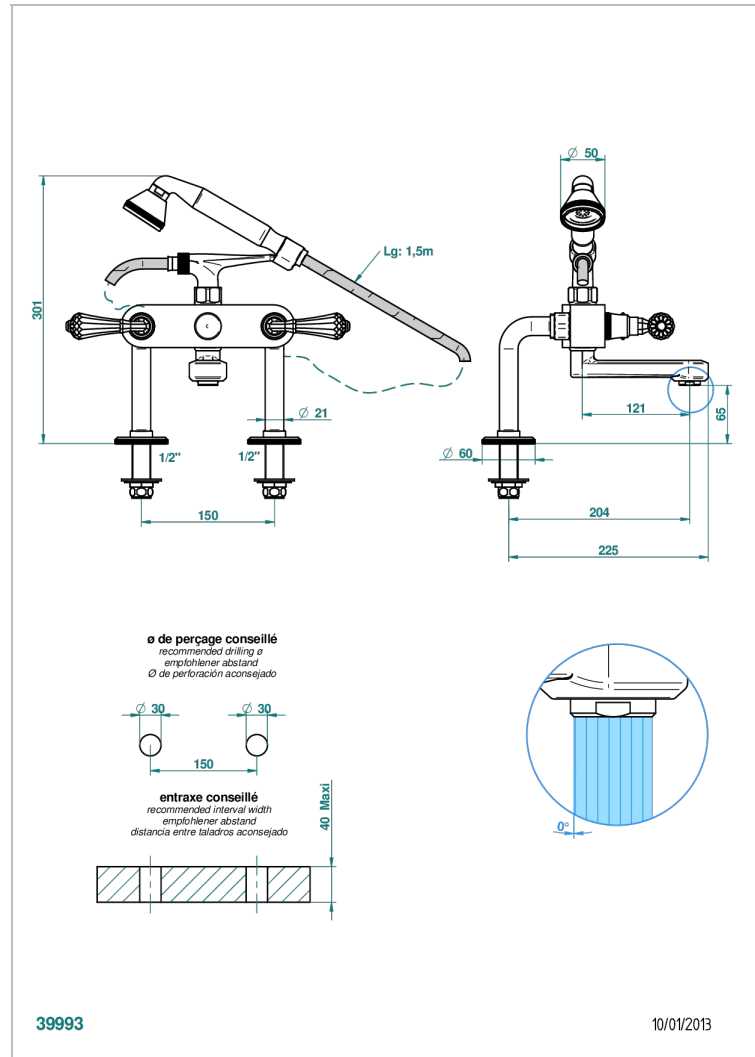

ART DECO CRISTAL

A56-13G

Mélangeur bain douche sur gorge 1/2", avec flexible et douchette

THG[®]
PARIS

CARACTÉRISTIQUES

- Pour montage bord de baignoire ou sur gorge
- Livré avec une paire de colonettes
- Têtes à disques céramique 1/2" 1/4 tour
- Aérateur-mousseur
- Entraxe 150 mm
- Inverseur automatique
- Flexible métallique 1,5 m double agrafage
- Douchette en laiton 2 jets réglables (pluie et tonique), réducteur de débit et clapet anti-retour
- ACS : 21ACCLY034

CERTIFICATIONS

SPÉCIFICATIONS TECHNIQUES

- Recommandé : 3 bars (max. 5 bars) - Advised : 43,5 psi (max. 72 psi)
- Bec : 35 l/min à 3 bars - Douchette : 9,5 l/min à 3 bars
- Spout : 9.26 gpm at 43.5 psi - Handshower : 2.5 gpm at 43.5 psi