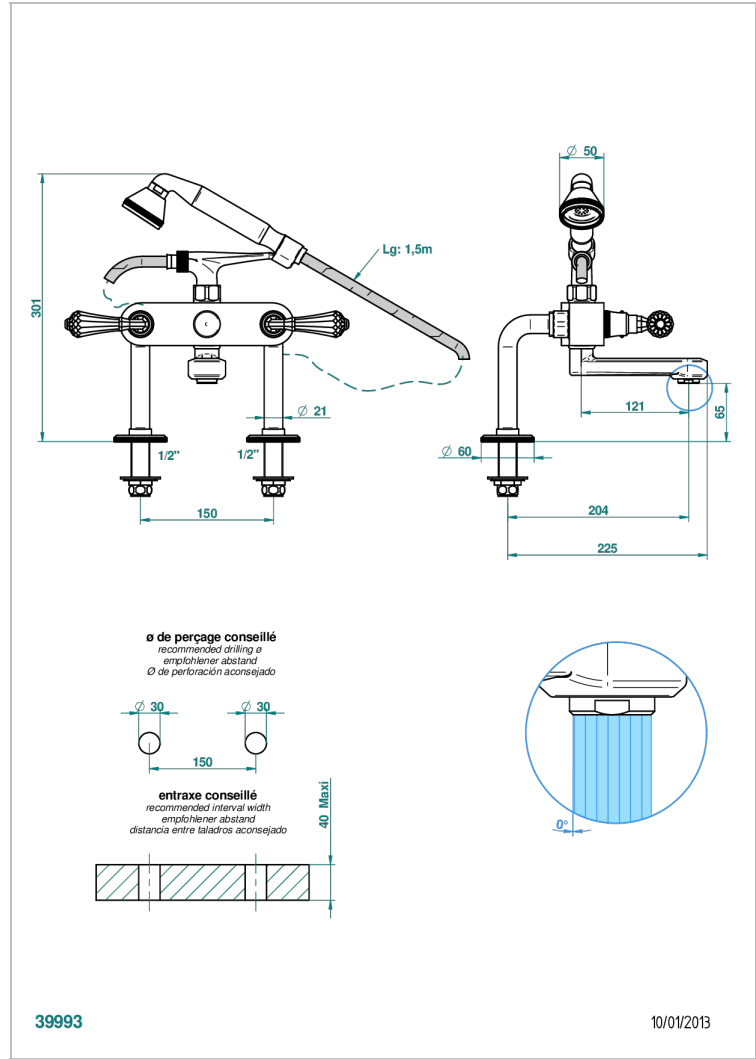

# ART DECO CRYSTAL

A56-13G

Monobloc bañno/ducha 1/2" con flexo, teleducha y columnas sobre encimera

THG<sup>®</sup>  
PARIS

## CARACTERÍSTICAS

- ACS : 21ACCLY034

## ESPECIFICACIONES TÉCNICAS

- Recommandé : 3 bars (max. 5 bars) - Advised : 43,5 psi (max. 72 psi)
- Bec : 35 l/min à 3 bars - Douchette : 9,5 l/min à 3 bars
- Spout : 9.26 gpm at 43.5 psi - Handshower : 2.5 gpm at 43.5 psi