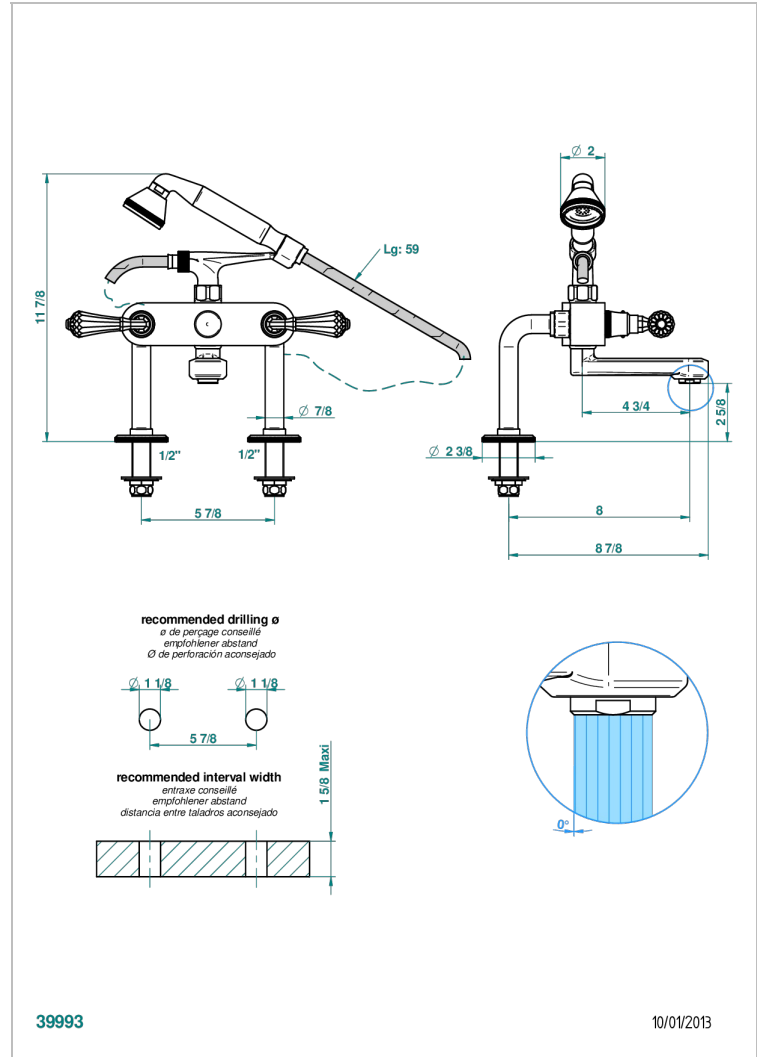

# ART DECO CRISTAL

A56-13G

Mélangeur bain douche sur gorge 1/2", avec flexible et douchette

THG<sup>®</sup>  
PARIS

## CARACTÉRISTIQUES

- Pour montage bord de baignoire ou sur gorge
- Livré avec une paire de colonettes
- Têtes à disques céramique 1/2" 1/4 tour
- Aérateur-mousseur
- Entraxe 150 mm
- Inverseur automatique
- Flexible métallique 1,5 m double agrafage
- Douchette en laiton 2 jets réglables (pluie et tonique), réducteur de débit et clapet anti-retour
- ACS : 21ACCLY034

## SPECIFICATIONS TECHNIQUES

- Recommandé : 3 bars (max. 5 bars) - Advised : 43,5 psi (max. 72 psi)
- Bec : 35 l/min à 3 bars - Douchette : 9,5 l/min à 3 bars
- Spout : 9.26 gpm at 43.5 psi - Handshower : 2.5 gpm at 43.5 psi