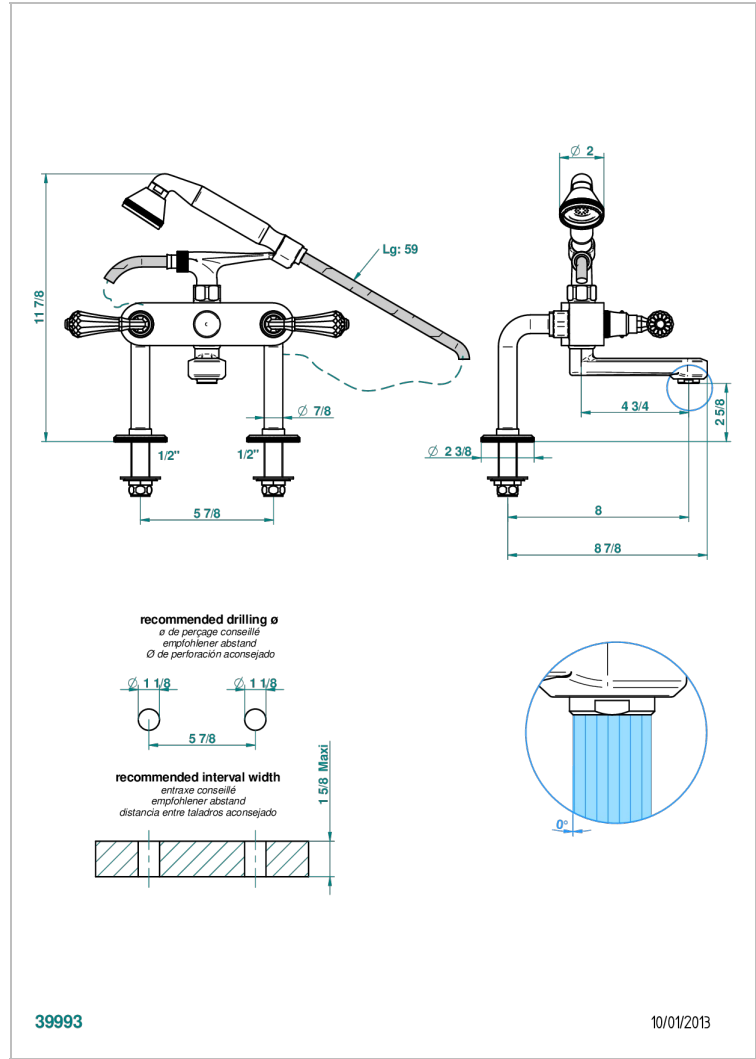

ART DECO CRYSTAL

A56-13G

Monobloc baÑo/ducha 1/2" con flexo, teleducha y columnas sobre encimera

THG[®]
PARIS

CARACTERÍSTICAS

- ACS : 21ACCLY034

ESPECIFICACIONES TÉCNICAS

- Recommandé : 3 bars (max. 5 bars) - Advised : 43,5 psi (max. 72 psi)
- Bec : 35 l/min à 3 bars - Douchette : 9,5 l/min à 3 bars
- Spout : 9.26 gpm at 43.5 psi - Handshower : 2.5 gpm at 43.5 psi