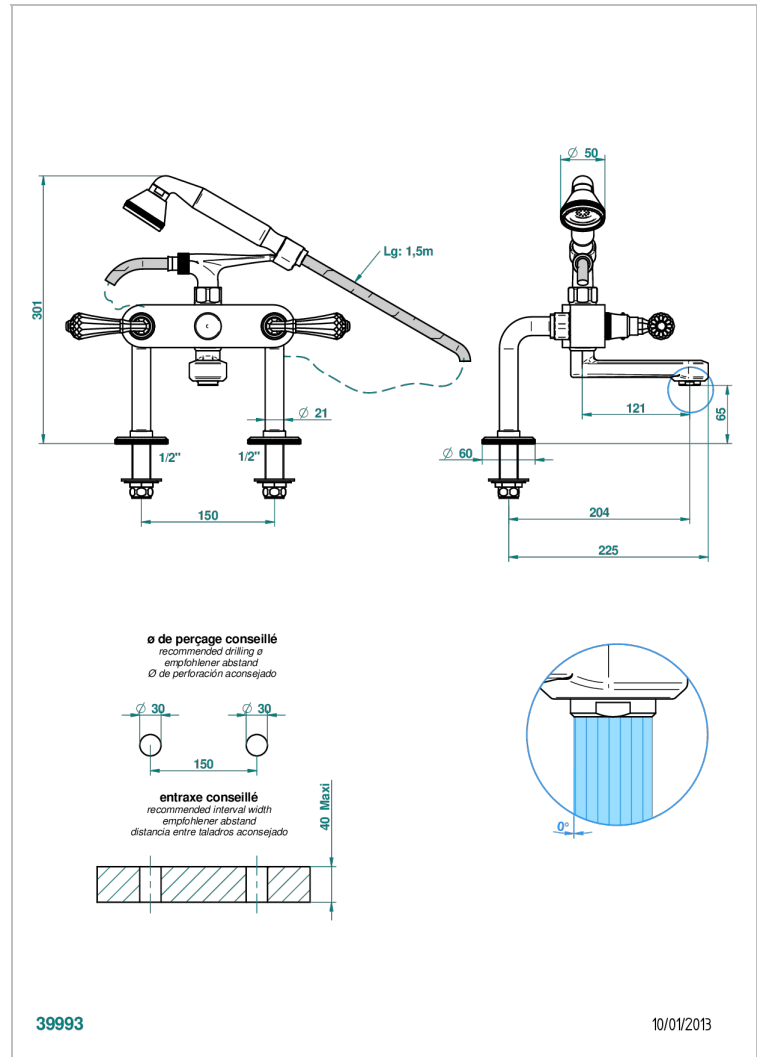

ART DECO CRISTAL

A56-13G

Mélangeur bain douche sur gorge 1/2", avec flexible et douchette

THG[®]
PARIS

CARACTÉRISTIQUES

- Pour montage bord de baignoire ou sur gorge
- Livré avec une paire de colonettes
- Têtes à disques céramique 1/2" 1/4 tour
- Aérateur-mousseur
- Entraxe 150 mm
- Inverseur automatique
- Flexible métallique 1,5 m double agrafage
- Douchette en laiton 2 jets réglables (pluie et tonique), réducteur de débit et clapet anti-retour
- ACS : 21ACCLY034

CERTIFICATIONS

SPÉCIFICATIONS TECHNIQUES

- Recommandé : 3 bars (max. 5 bars) - Advised : 43,5 psi (max. 72 psi)
- Bec : 35 l/min à 3 bars - Douchette : 9,5 l/min à 3 bars
- Spout : 9.26 gpm at 43.5 psi - Handshower : 2.5 gpm at 43.5 psi