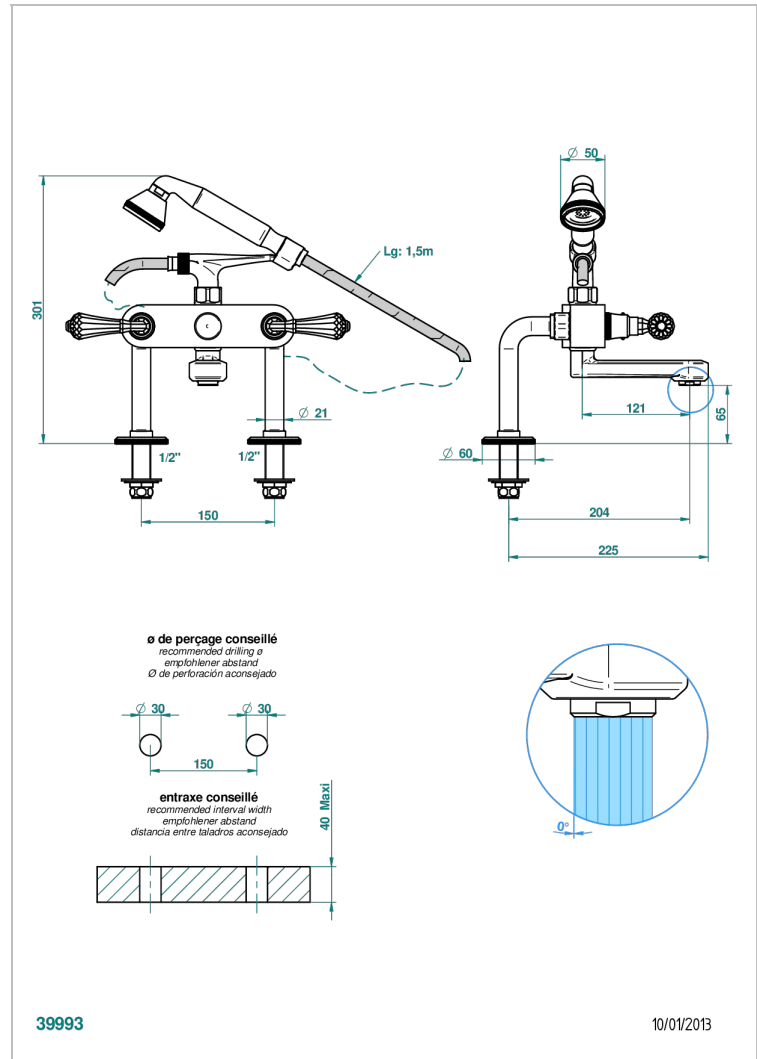

ART DECO CRYSTAL

A56-13G

Monobloc bañõ/ducha 1/2" con flexo, teleducha y columnas sobre encimera

THG[®]
PARIS

CARACTERÍSTICAS

- ACS : 21ACCLY034

ESTÁNDAR

ACABADOS DISPONIBLES

Pvd marrón bronce - F33
Pvd marrón bronce mate - F34
Pvd umber - H66
Pvd umber mate - H67

ESPECIFICACIONES TÉCNICAS

- Recommandé : 3 bars (max. 5 bars) - Advised : 43,5 psi (max. 72 psi)
- Bec : 35 l/min à 3 bars - Douchette : 9,5 l/min à 3 bars
- Spout : 9.26 gpm at 43.5 psi - Handshower : 2.5 gpm at 43.5 psi