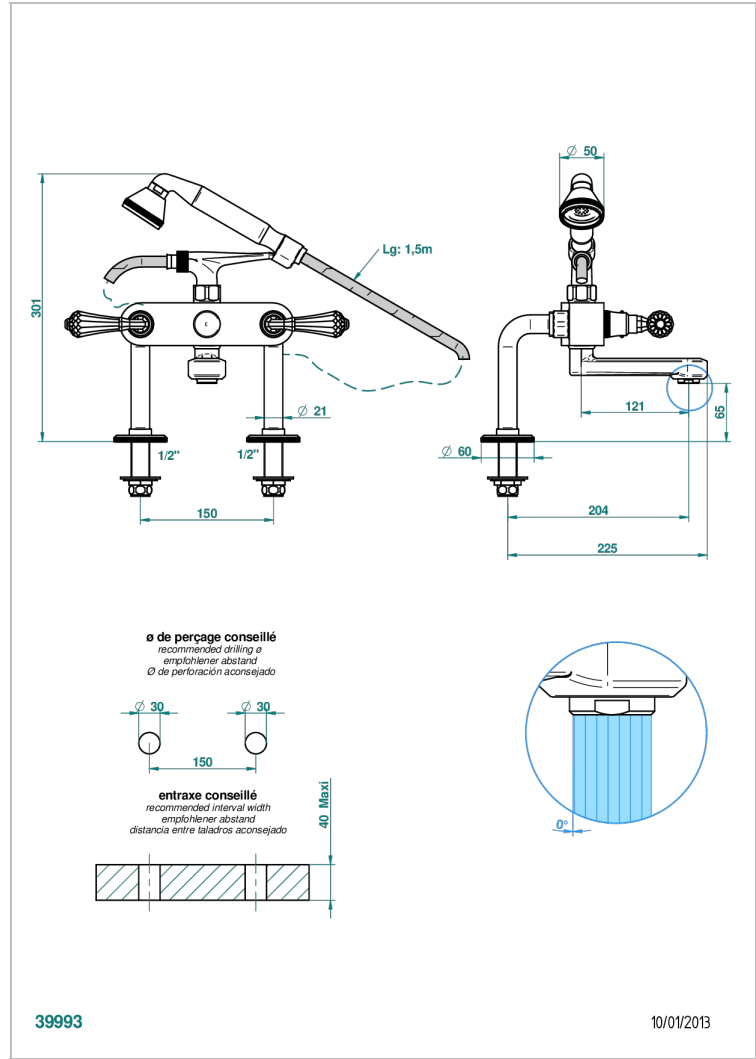

ART DECO CRYSTAL

A56-13G

台式1/2"浴缸淋浴龙头，带软管和花洒

THG[®]
PARIS

特色

- ACS : 21ACCLY034

标准

技术特征

- Recommandé : 3 bars (max. 5 bars) - Advised : 43,5 psi (max. 72 psi)
- Bec : 35 l/min à 3 bars - Douchette : 9,5 l/min à 3 bars
- Spout : 9.26 gpm at 43.5 psi - Handshower : 2.5 gpm at 43.5 psi

可选饰面

Black ceram - D30
Blush PVD - H62
Graphite PVD - H64
Matt Umber PVD - H67
Matt blush PVD - H60
Matt graphite PVD - H65