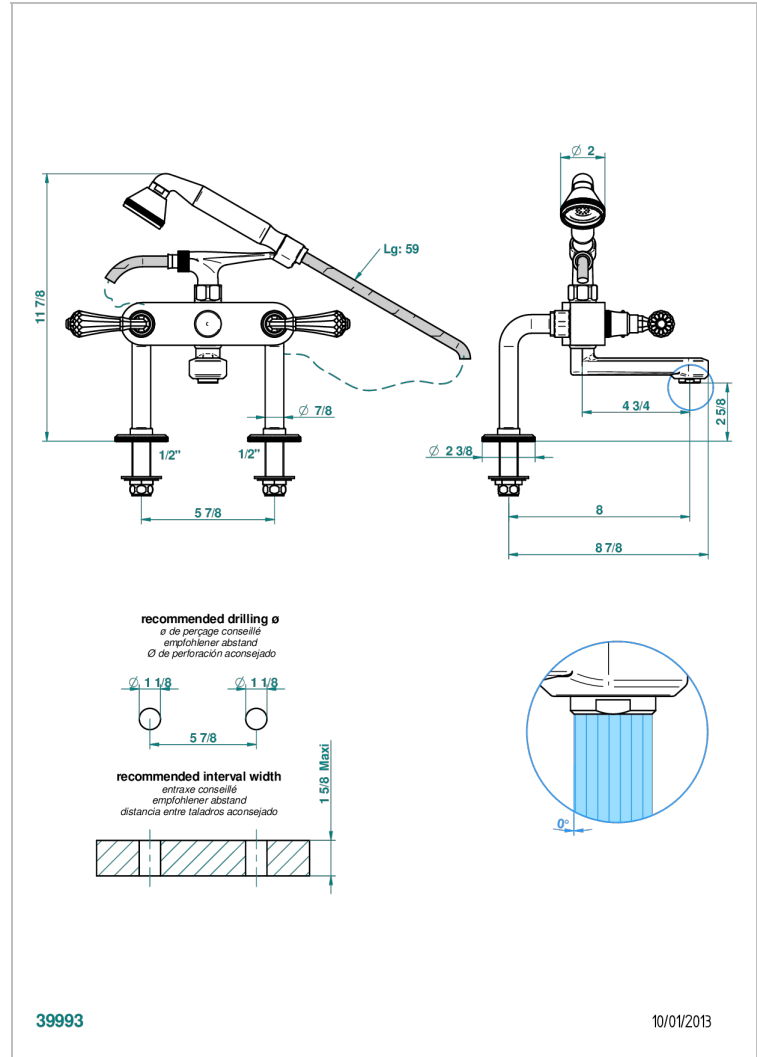

# ART DECO CRISTAL

A56-13G

THG<sup>®</sup>  
PARIS

Смеситель для ванны/душа устанавливаемый на борту на два отверстия с душем и шлангом - 150 мм между центрами

## ТЕХНИЧЕСКИЕ ХАРАКТЕРИСТИКИ

- Recommandé : 3 bars (max. 5 bars) - Advised : 43,5 psi (max. 72 psi)
- Bec : 35 l/min à 3 bars - Douchette : 9,5 l/min à 3 bars
- Spout : 9.26 gpm at 43.5 psi - Handshower : 2.5 gpm at 43.5 psi