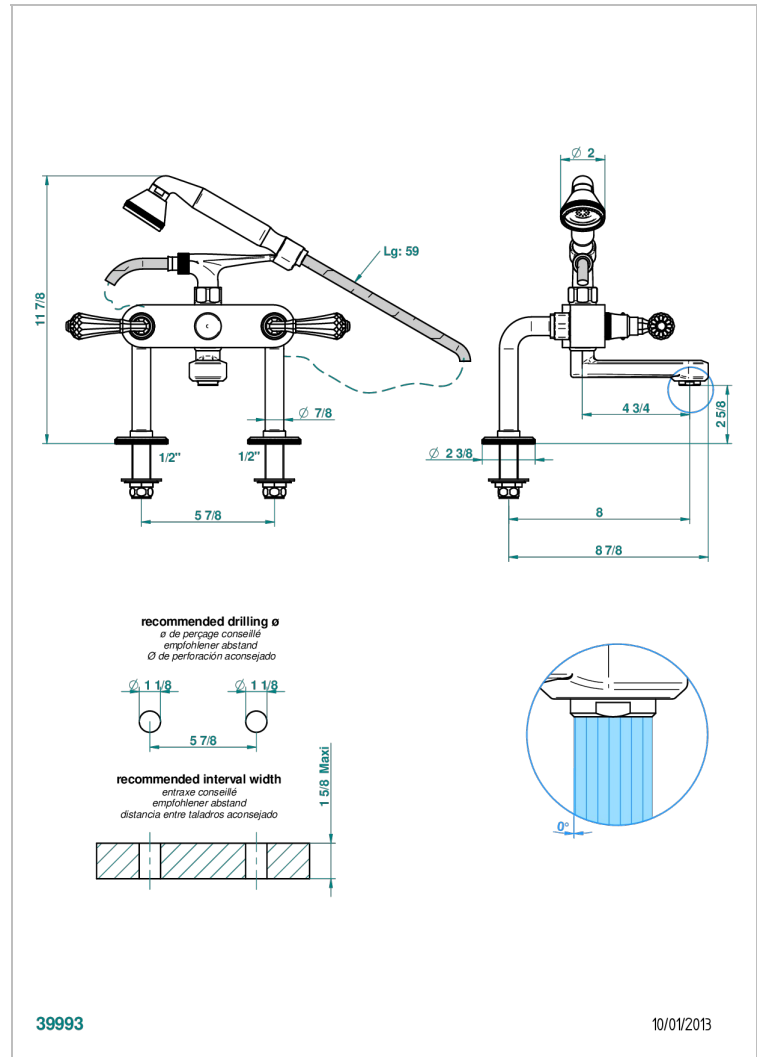

# ART DECO CRISTAL

A56-13G

Mélangeur bain douche sur gorge 1/2", avec flexible et douchette

THG<sup>®</sup>  
PARIS

## CARACTÉRISTIQUES

- Pour montage bord de baignoire ou sur gorge
- Livré avec une paire de colonettes
- Têtes à disques céramique 1/2" 1/4 tour
- Aérateur-mousseur
- Entraxe 150 mm
- Inverseur automatique
- Flexible métallique 1,5 m double agrafage
- Douchette en laiton 2 jets réglables (pluie et tonique), réducteur de débit et clapet anti-retour
- ACS : 21ACCLY034

## SPECIFICATIONS TECHNIQUES

- Recommandé : 3 bars (max. 5 bars) - Advised : 43,5 psi (max. 72 psi)
- Bec : 35 l/min à 3 bars - Douchette : 9,5 l/min à 3 bars
- Spout : 9.26 gpm at 43.5 psi - Handshower : 2.5 gpm at 43.5 psi