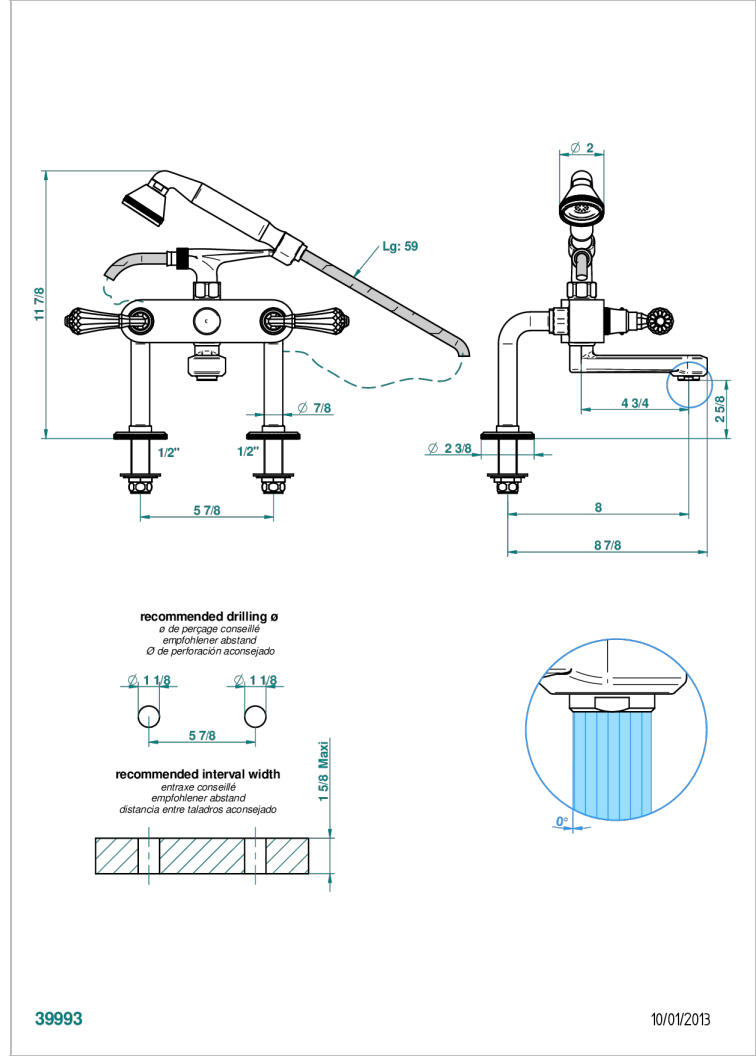

ART DECO CRYSTAL

A56-13G

Monobloc baÑo/ducha 1/2" con flexo, teleducha y columnas sobre encimera

THG[®]
PARIS

CARACTERÍSTICAS

- ACS : 21ACCLY034

ESPECIFICACIONES TÉCNICAS

- Recommandé : 3 bars (max. 5 bars) - Advised : 43,5 psi (max. 72 psi)
- Bec : 35 l/min à 3 bars - Douchette : 9,5 l/min à 3 bars
- Spout : 9.26 gpm at 43.5 psi - Handshower : 2.5 gpm at 43.5 psi