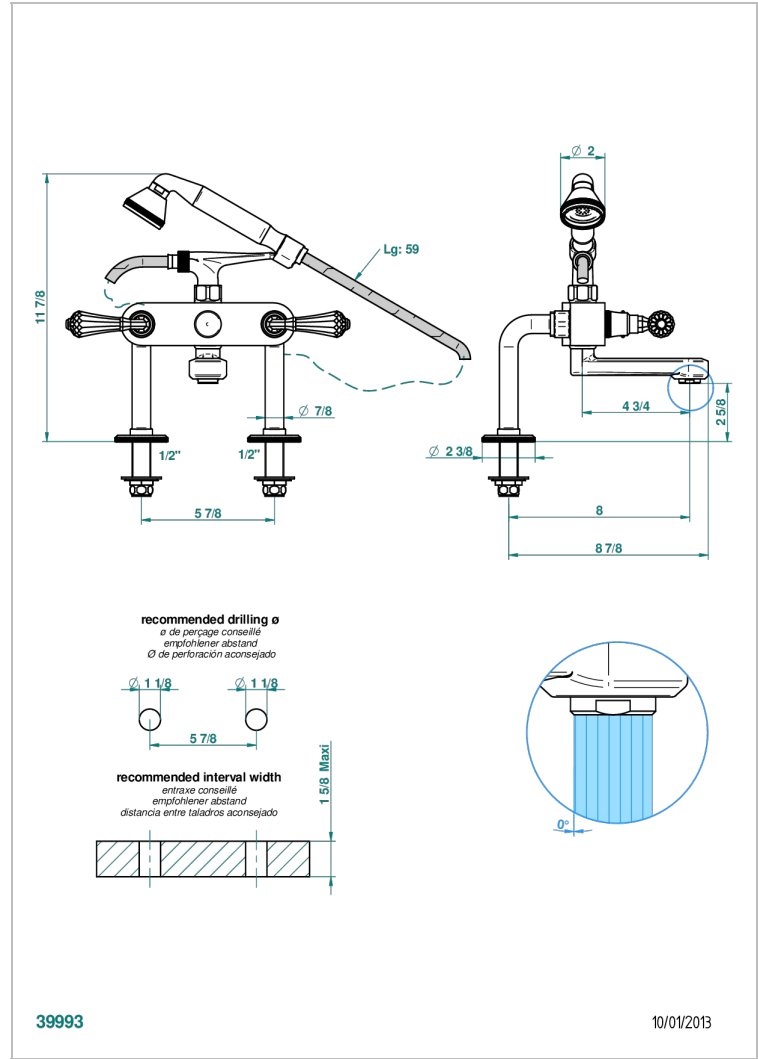

# ART DECO CRYSTAL

A56-13G

台式1/2"浴缸淋浴龙头，带软管和花洒

THG<sup>®</sup>  
PARIS

## 技术特征

- Recommandé : 3 bars (max. 5 bars) - Advised : 43,5 psi (max. 72 psi)
- Bec : 35 l/min à 3 bars - Douchette : 9,5 l/min à 3 bars
- Spout : 9.26 gpm at 43.5 psi - Handshower : 2.5 gpm at 43.5 psi