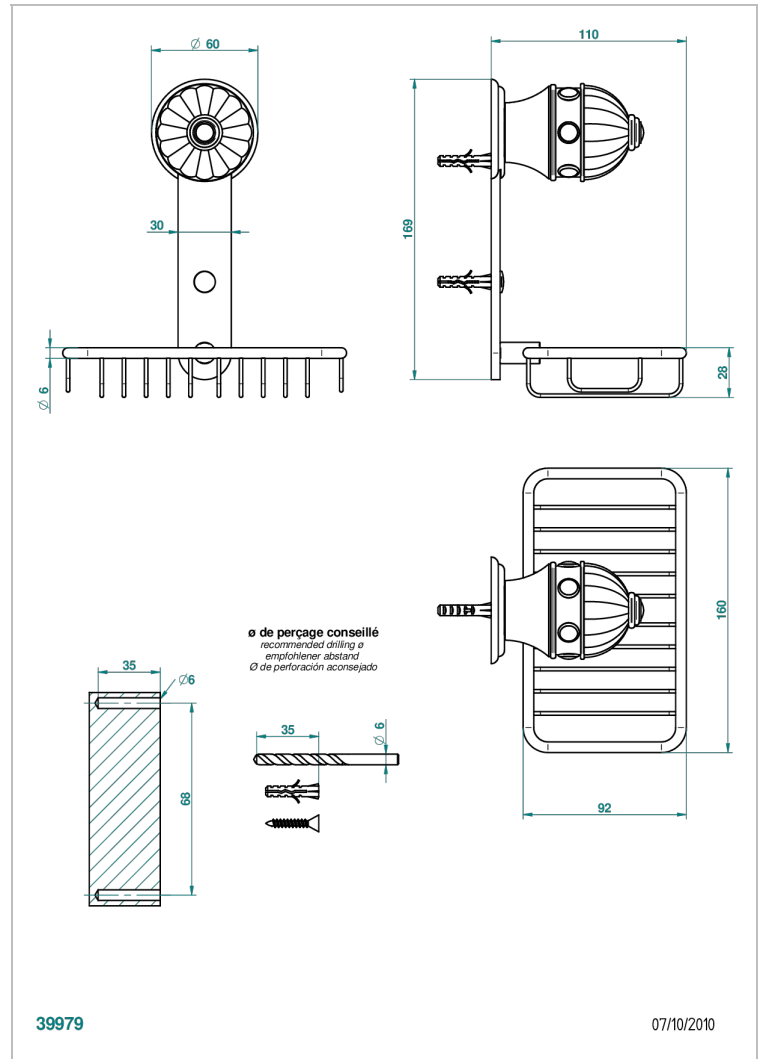

AMBOISE ONYX NOIR

A1M-620

Porte-savon fil mural 160x95 mm avec rosace

THG[®]
PARIS

39979

07/10/2010

CARACTÉRISTIQUES

- Accessoire en laiton

Vieux nickel - H28