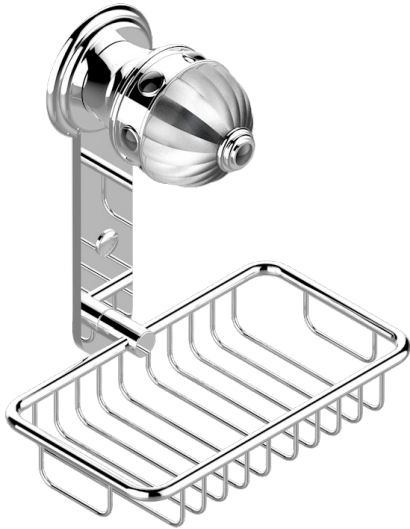

AMBOISE ONYX NOIR

A1M-620

Porte-savon fil mural 160x95 mm avec rosace

THG[®]
PARIS

39979

07/10/2010

CARACTÉRISTIQUES

- Accessoire en laiton

FINITIONS DISPONIBLES

Chromé - A02
Chromé / doré - G02
Chromé mat - C02
Doré brillant - F01
Doré mat - F07
Nickel brillant - B01

Nickel mat - C01
Noir mat céramique - D30
Or pâle - F30
Or pâle mat - F31
Pvd blush - H62
Pvd blush mat - H60

Vieux nickel - H28