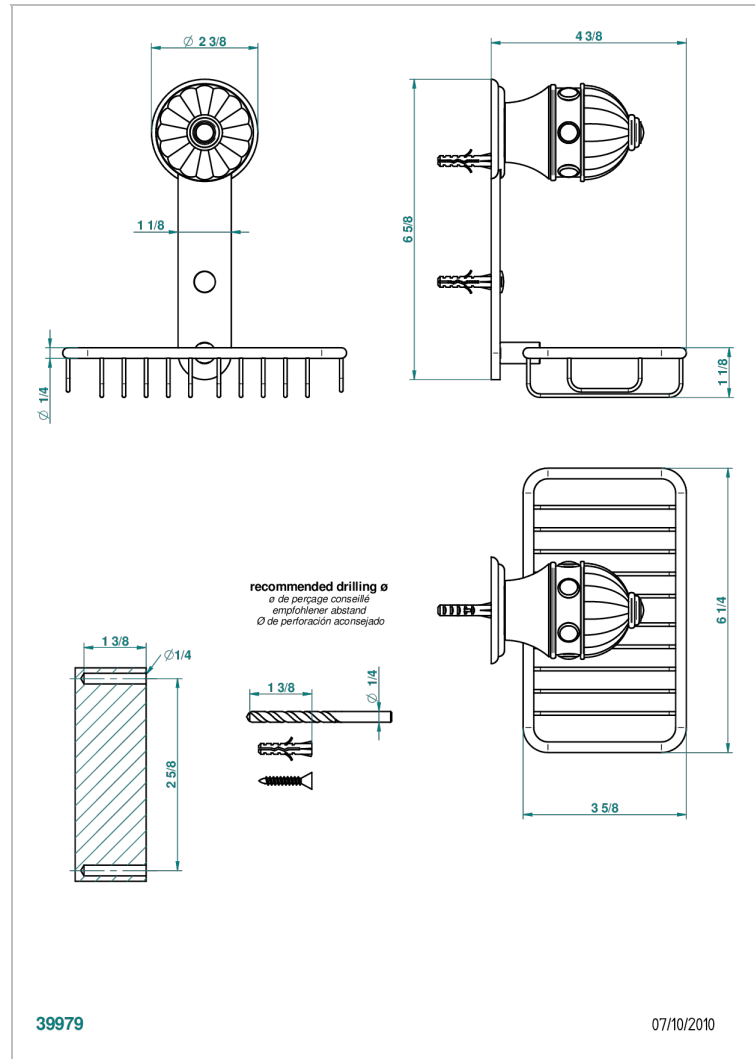

AMBOISE ONYX NOIR

A1M-620

Porte-savon fil mural 160x95 mm avec rosace

THG[®]
PARIS

CARACTÉRISTIQUES

- Accessoire en laiton

FINITIONS DISPONIBLES

Chromé - A02
Chromé / doré - G02
Chromé mat - C02
Doré brillant - F01
Doré mat - F07
Nickel brillant - B01

Nickel mat - C01
Noir mat céramique - D30
Or pâle - F30
Or pâle mat - F31
Pvd blush - H62
Pvd blush mat - H60

Pvd couleur bronze brown - F33
Pvd couleur bronze brown - mat - F34
Pvd couleur doré - H52
Pvd couleur doré mat - H53
Pvd couleur laiton - H49
Pvd couleur laiton mat - H50