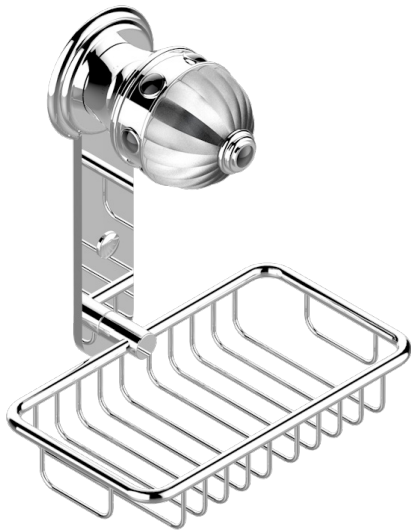

AMBOISE ONYX NOIR

A1M-620

Porte-savon fil mural 160x95 mm avec rosace

THG[®]
PARIS

CARACTÉRISTIQUES

- Accessoire en laiton

FINITIONS DISPONIBLES

Chromé - A02
Chromé / doré - G02
Chromé mat - C02
Doré brillant - F01
Doré mat - F07
Nickel brillant - B01

Nickel mat - C01
Noir mat céramique - D30
Or pâle - F30
Or pâle mat - F31
Pvd blush - H62
Pvd blush mat - H60

Pvd couleur bronze brown - F33
Pvd couleur bronze brown - mat - F34
Pvd couleur doré - H52
Pvd couleur doré mat - H53
Pvd couleur laiton - H49
Pvd couleur laiton mat - H50