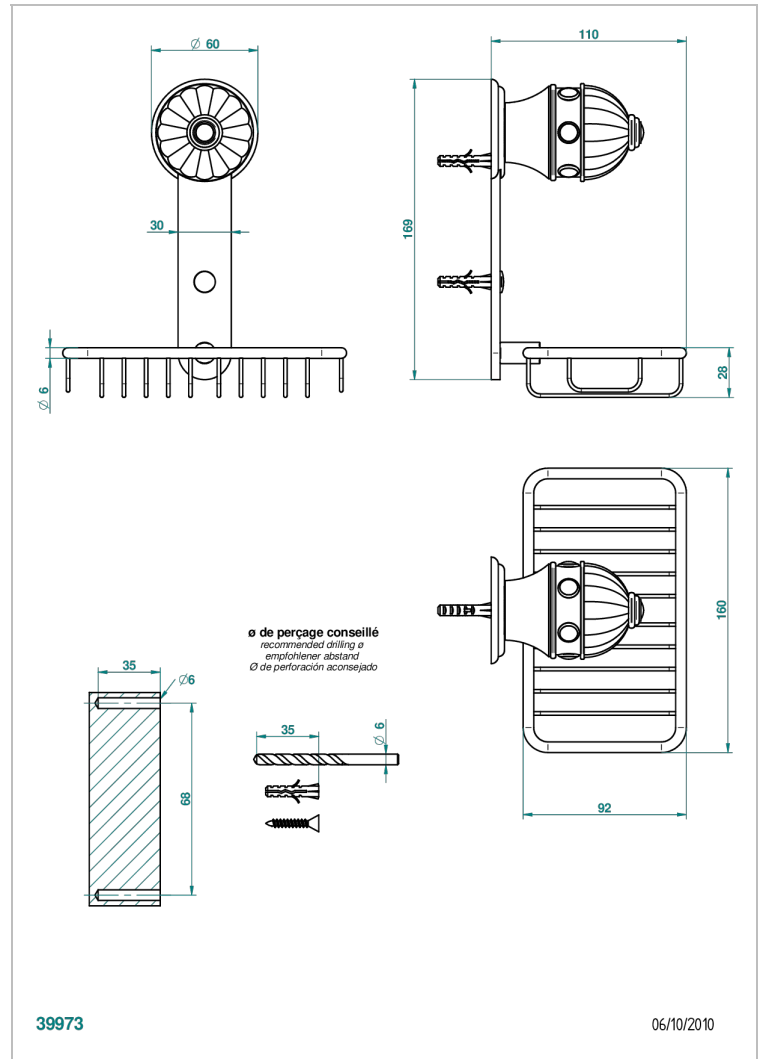

# CHEVERNY MALACHITE

A1S-620

Porte-savon fil mural 160x95 mm avec rosace

THG<sup>®</sup>  
PARIS

## CARACTÉRISTIQUES

- Accessoire en laiton

Vieux nickel - H28