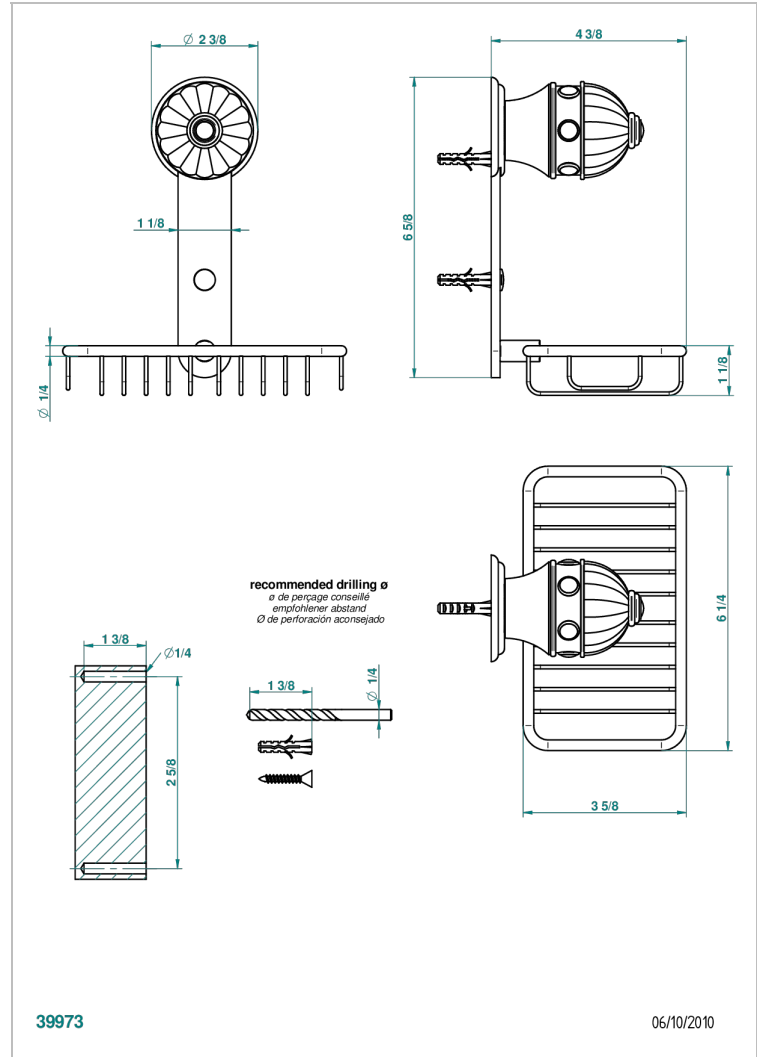

CHEVERNY MALACHITE

A1S-620

Porte-savon fil mural 160x95 mm avec rosace

THG[®]
PARIS

CARACTÉRISTIQUES

- Accessoire en laiton

FINITIONS DISPONIBLES

Chromé - A02
Chromé / doré - G02
Chromé mat - C02
Doré brillant - F01
Doré mat - F07
Nickel brillant - B01

Nickel mat - C01
Noir mat céramique - D30
Or pâle - F30
Or pâle mat - F31
Pvd blush - H62
Pvd blush mat - H60

Pvd couleur bronze brown - F33
Pvd couleur bronze brown - mat - F34
Pvd couleur doré - H52
Pvd couleur doré mat - H53
Pvd couleur laiton - H49
Pvd couleur laiton mat - H50