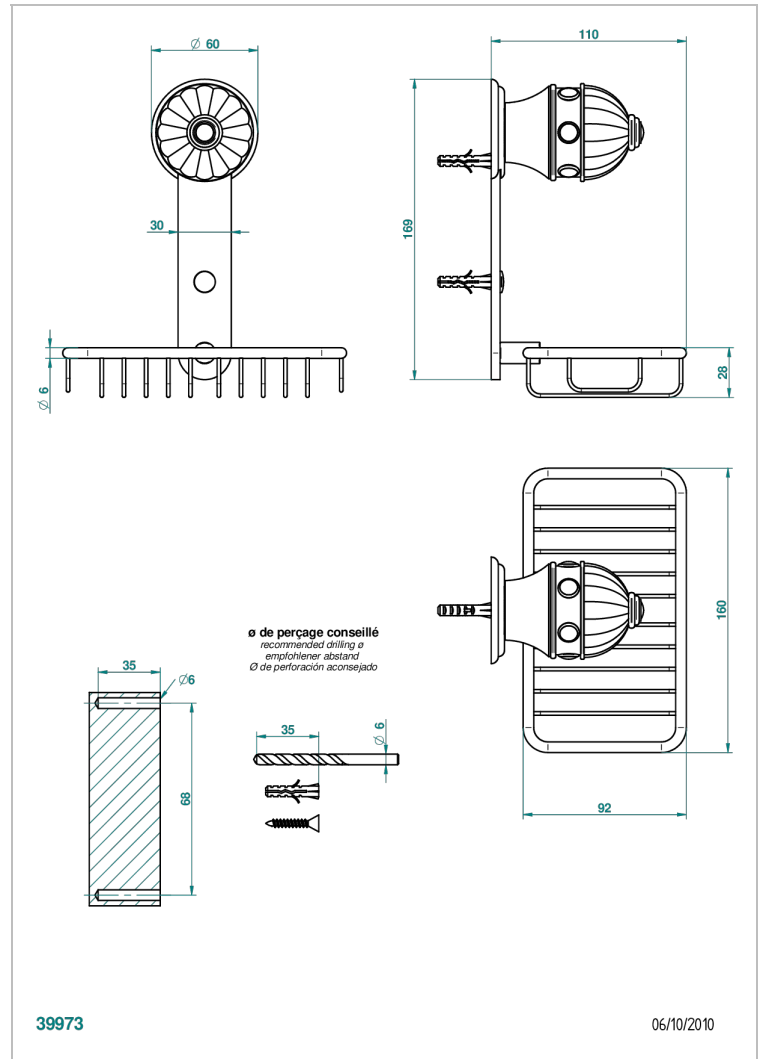

AMBOISE MALACHITE

A1J-620

Porte-savon fil mural 160x95 mm avec rosace

THG[®]
PARIS

CARACTÉRISTIQUES

- Accessoire en laiton

FINITIONS DISPONIBLES

Chromé - A02
Chromé / doré - G02
Chromé mat - C02
Doré brillant - F01
Doré mat - F07
Nickel brillant - B01

Nickel mat - C01
Noir mat céramique - D30
Or pâle - F30
Or pâle mat - F31
Pvd blush - H62
Pvd blush mat - H60

Pvd couleur bronze brown - F33
Pvd couleur bronze brown - mat - F34
Pvd couleur doré - H52
Pvd couleur doré mat - H53
Pvd couleur laiton - H49
Pvd couleur laiton mat - H50