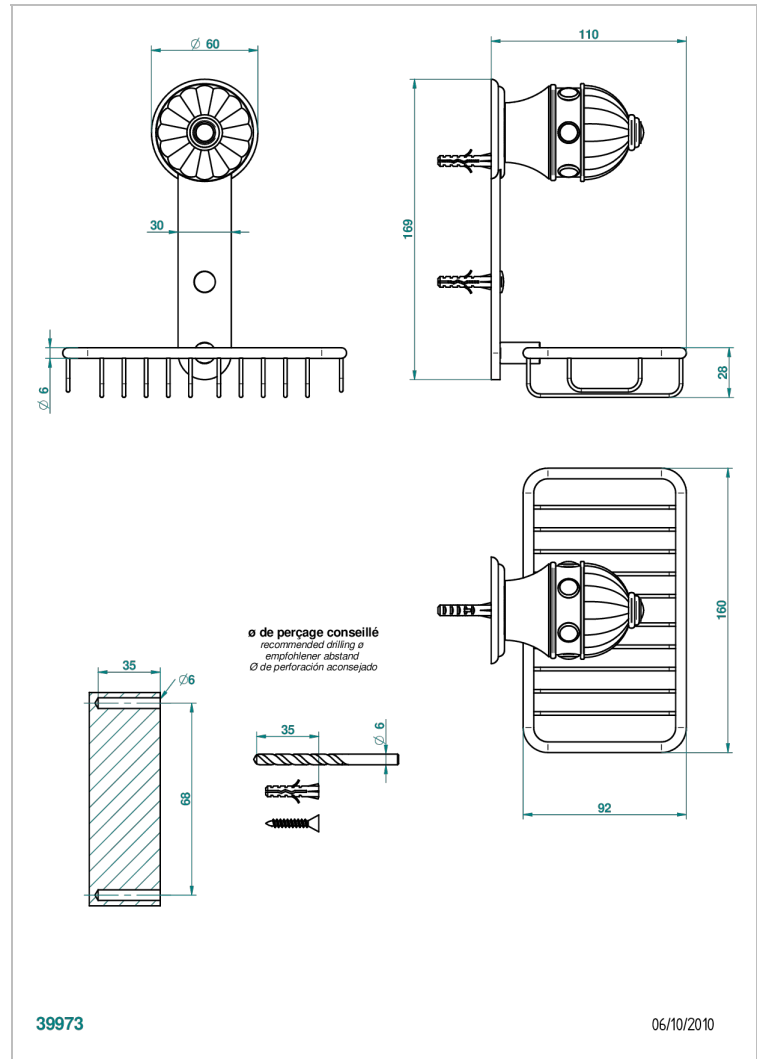

AMBOISE MALAQUITA

A1J-620

Jabonera mural para ducha con rosetón 160x95 mm

THG[®]
PARIS

CARACTERÍSTICAS

- Amboise Malaquita
- Jabonera mural para ducha con rosetón 160x95 mm

ACABADOS DISPONIBLES

Cerámica negra mate - D30
Cromo - A02
Cromo / dorado - G02
Cromo mate - C02
Dorado - F01
Dorado mate - F07