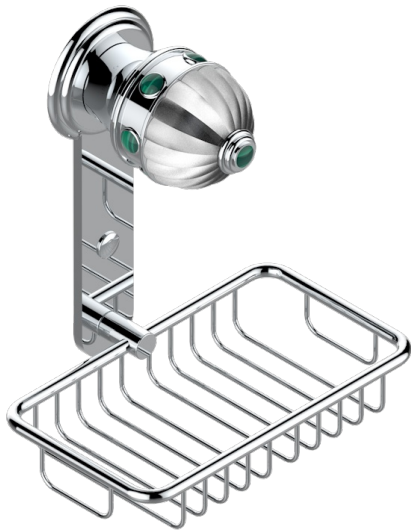

# AMBOISE MALACHITE

A1J-620

Porte-savon fil mural 160x95 mm avec rosace

THG<sup>®</sup>  
PARIS

## CARACTÉRISTIQUES

- Accessoire en laiton

## FINITIONS DISPONIBLES

Chromé - A02  
Chromé / doré - G02  
Chromé mat - C02  
Doré brillant - F01  
Doré mat - F07  
Nickel brillant - B01

Nickel mat - C01  
Noir mat céramique - D30  
Or pâle - F30  
Or pâle mat - F31  
Pvd blush - H62  
Pvd blush mat - H60

Vieux nickel - H28