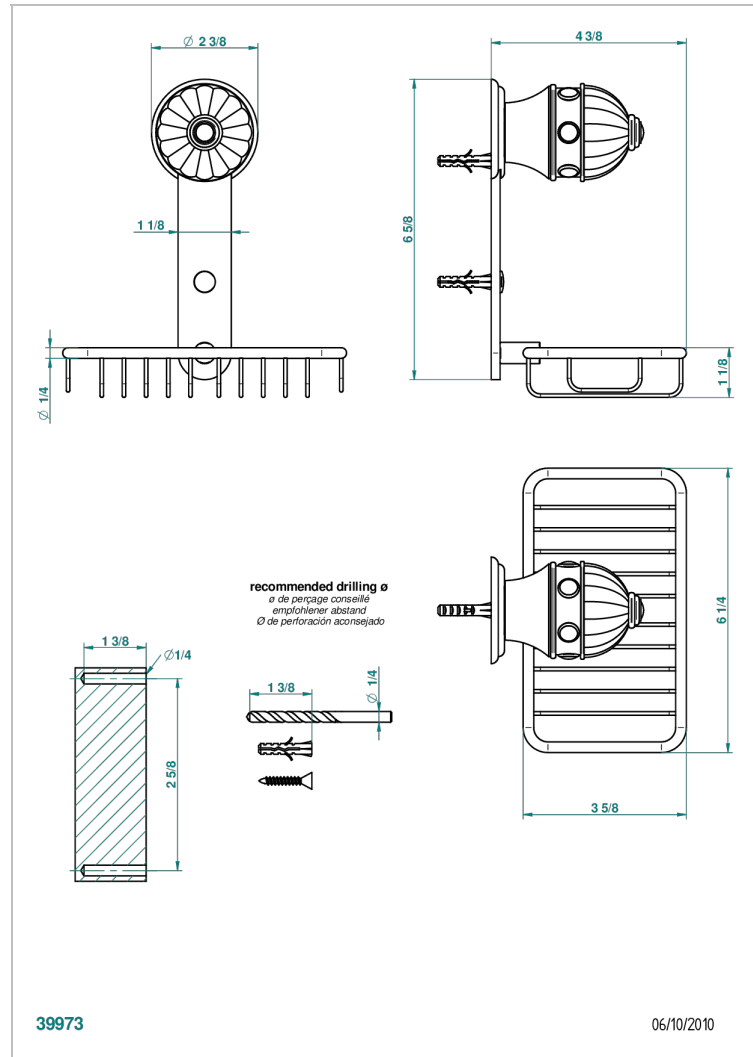

# AMBOISE MALACHITE

A1J-620

Porte-savon fil mural 160x95 mm avec rosace

THG<sup>®</sup>  
PARIS

## CARACTÉRISTIQUES

- Accessoire en laiton

Vieux nickel - H28