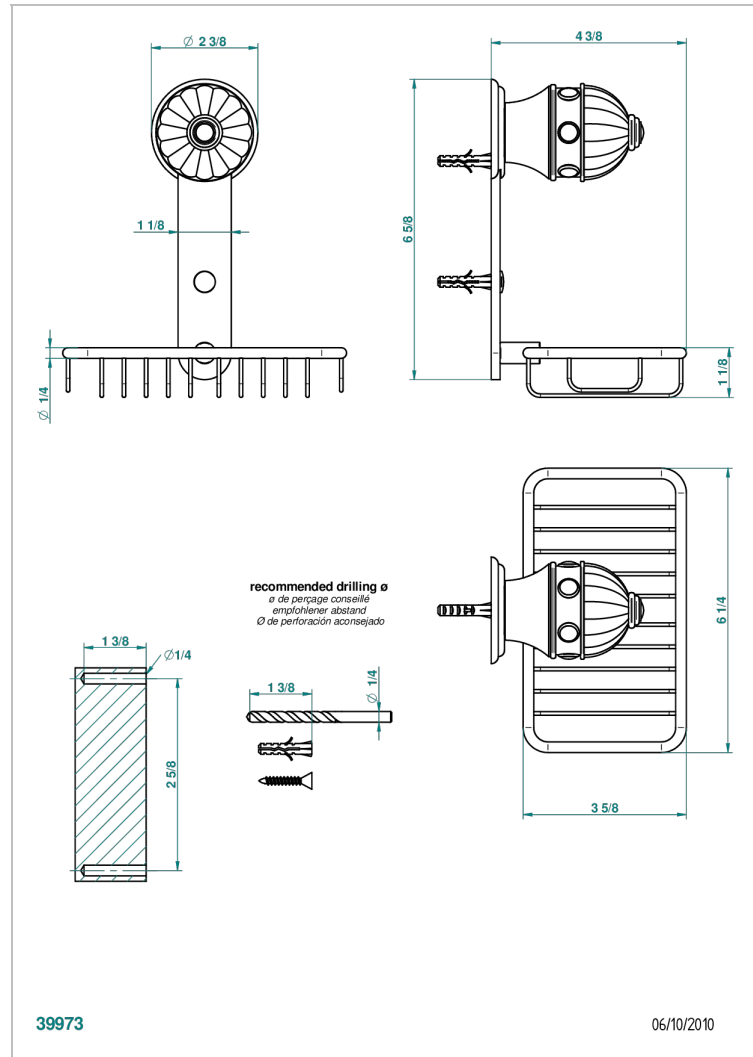

AMBOISE MALAQUITA

A1J-620

Jabonera mural para ducha con rosetón 160x95 mm

THG[®]
PARIS

CARACTERÍSTICAS

- Amboise Malaquita
- Jabonera mural para ducha con rosetón 160x95 mm

ACABADOS DISPONIBLES

Cerámica negra mate - D30
Cromo - A02
Cromo / dorado - G02
Cromo mate - C02
Dorado - F01
Dorado mate - F07