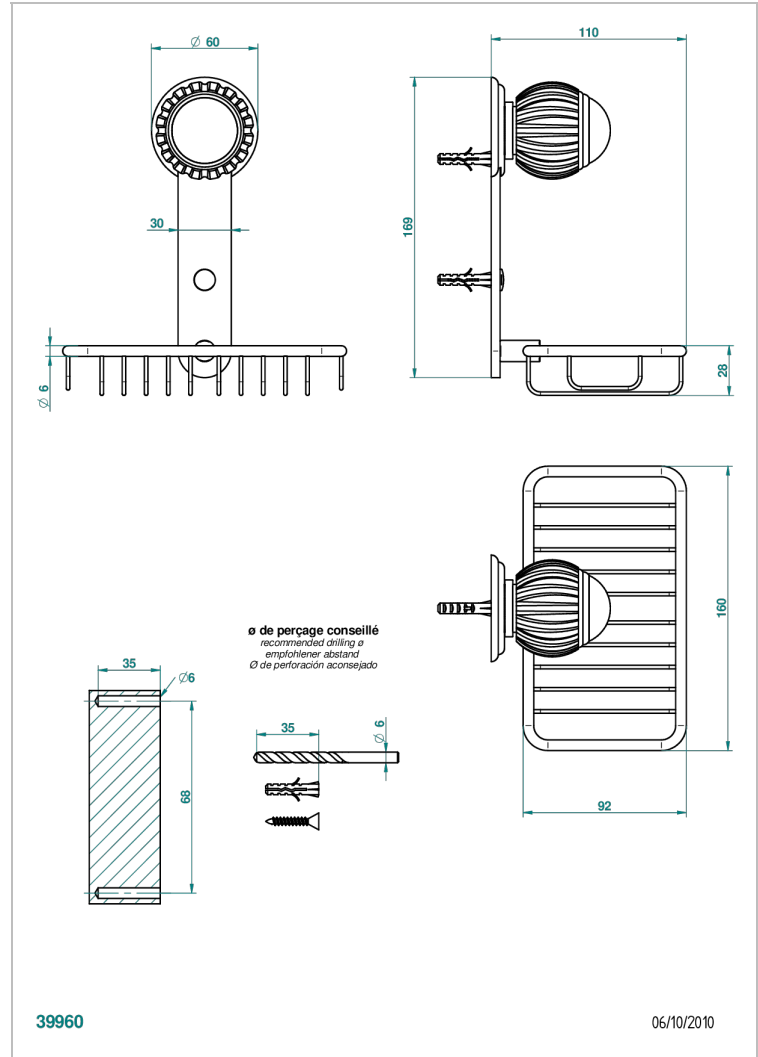

VOGUE MALACHITE

A8M-620

Jabonera mural para ducha con rosetón 160x95 mm

THG[®]
PARIS

CARACTERÍSTICAS

- Vogue Malachite
- Jabonera mural para ducha con rosetón 160x95 mm

ACABADOS DISPONIBLES

Bronce claro - D01
Cerámica negra mate - D30
Cobre viejo mate - H07
Cromo - A02
Cromo / dorado - G02
Cromo mate - C02