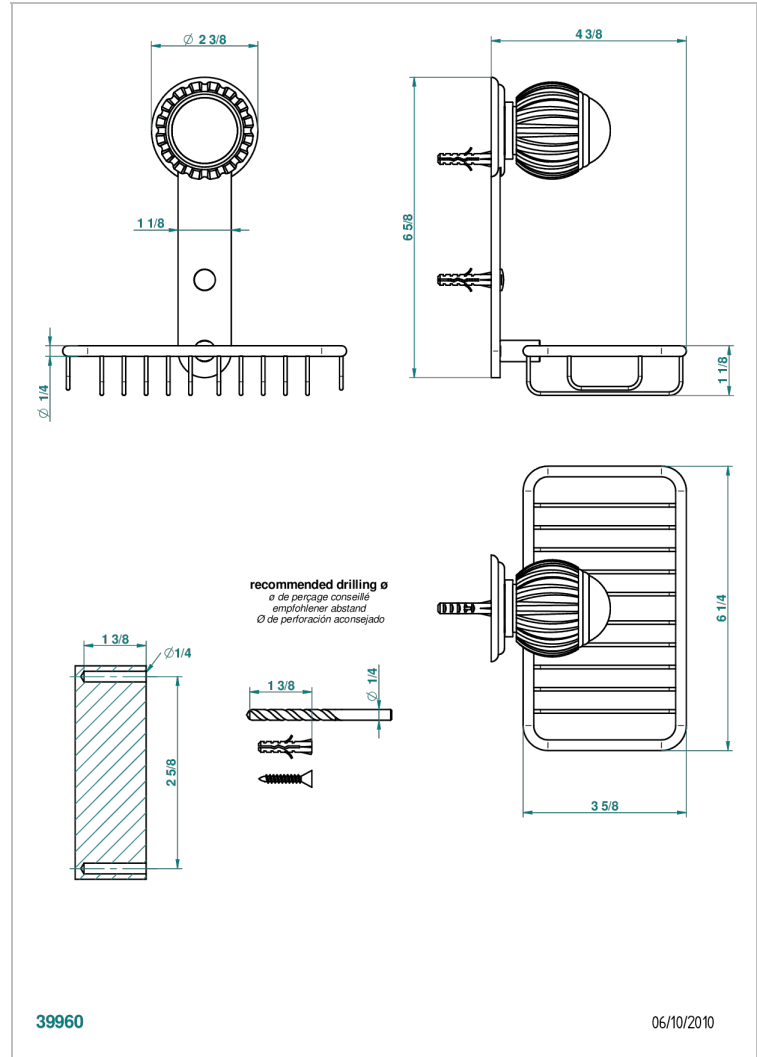

# VOGUE MALACHITE

A8M-620

Jabonera mural para ducha con rosetón 160x95 mm

THG<sup>®</sup>  
PARIS

## CARACTERÍSTICAS

- Vogue Malachite
- Jabonera mural para ducha con rosetón 160x95 mm