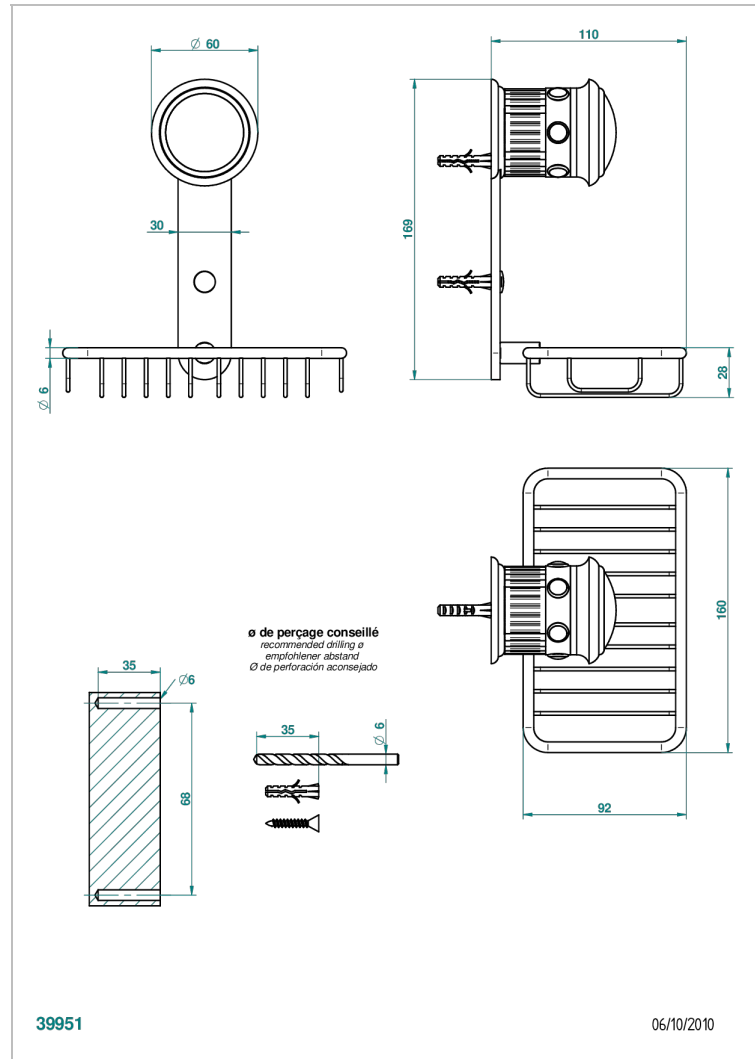

# TROCADERO MALAQUITA

U7A-620

Jabonera mural para ducha con rosetón 160x95 mm

THG<sup>®</sup>  
PARIS

## CARACTERÍSTICAS

- Trocadero Malaquita
- Jabonera mural para ducha con rosetón 160x95 mm