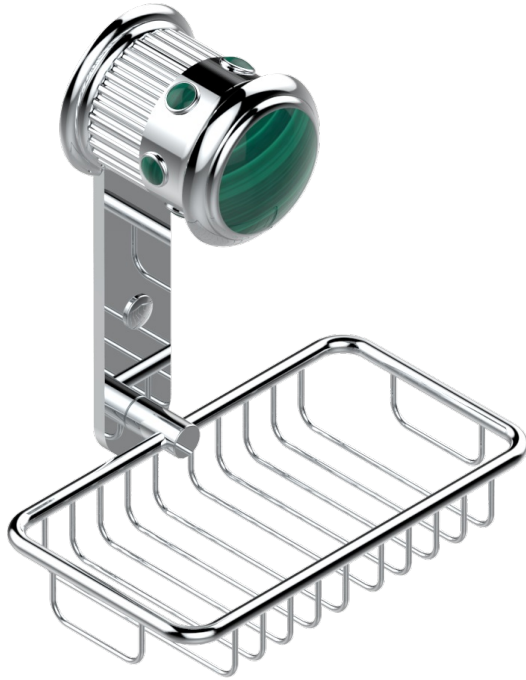

TROCADERO MALAQUITA

U7A-620

Jabonera mural para ducha con rosetón 160x95 mm

THG[®]
PARIS

CARACTERÍSTICAS

- Trocadero Malaquita
- Jabonera mural para ducha con rosetón 160x95 mm

ACABADOS DISPONIBLES

Cerámica negra mate - D30
Cromo - A02
Cromo / dorado - G02
Cromo mate - C02
Dorado - F01
Dorado mate - F07

Dorado pálido - F30
Dorado pálido mate (sin barniz) - F31
Níquel - B01
Níquel mate - C01
Níquel viejo - H28
Pvd blush - H62

Pvd blush mate - H60
Pvd color latón - H49
Pvd color latón mate - H50
Pvd color níquel - H55
Pvd color níquel mate - H56
Pvd color oro - H52