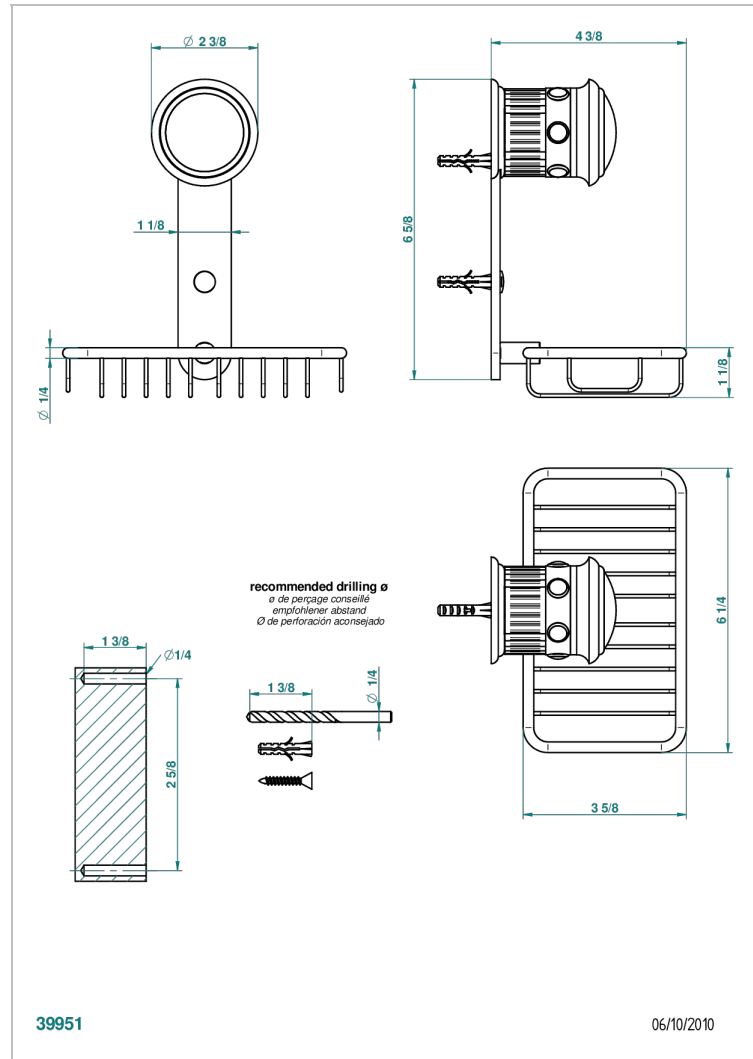

TROCADERO MALAQUITA

U7A-620

Jabonera mural para ducha con rosetón 160x95 mm

THG[®]
PARIS

CARACTERÍSTICAS

- Trocadero Malaquita
- Jabonera mural para ducha con rosetón 160x95 mm

ACABADOS DISPONIBLES

Cerámica negra mate - D30
Cromo - A02
Cromo / dorado - G02
Cromo mate - C02
Dorado - F01
Dorado mate - F07