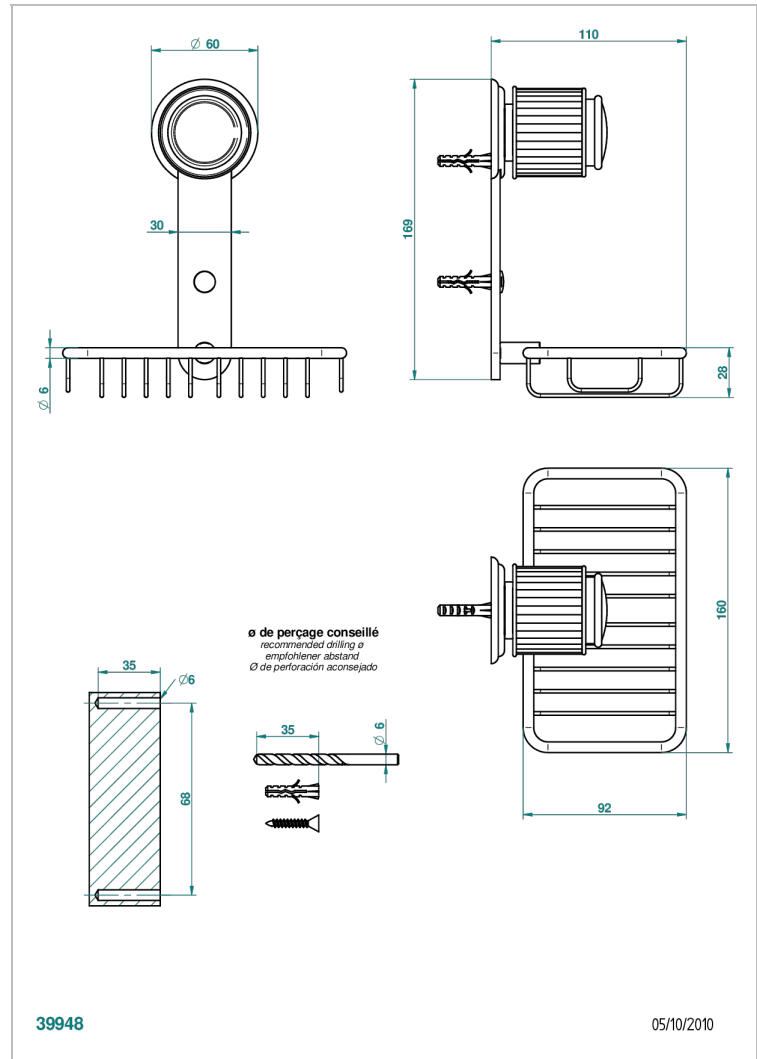

JAIPUR ONICE NEGRO

A9C-620

Jabonera mural para ducha con rosetón 160x95 mm

THG[®]
PARIS

CARACTERÍSTICAS

- Jaipur Onice Negro
- Jabonera mural para ducha con rosetón 160x95 mm

ACABADOS DISPONIBLES

Bronce claro - D01
Cerámica negra mate - D30
Cobre viejo mate - H07
Cromo - A02
Cromo / dorado - G02
Cromo mate - C02