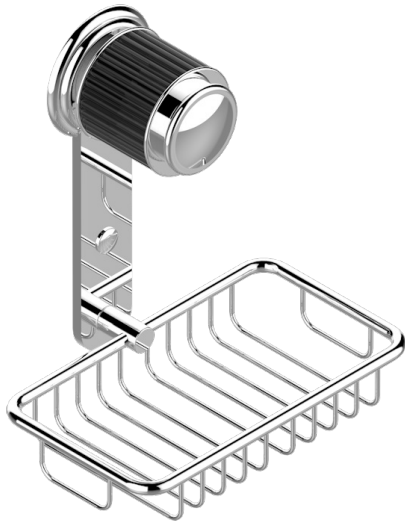

JAIPUR ONICE NEGRO

A9C-620

Jabonera mural para ducha con rosetón 160x95 mm

THG[®]
PARIS

CARACTERÍSTICAS

- Jaipur Onice Negro
- Jabonera mural para ducha con rosetón 160x95 mm

ACABADOS DISPONIBLES

Bronce claro - D01
Cerámica negra mate - D30
Cobre viejo mate - H07
Cromo - A02
Cromo / dorado - G02
Cromo mate - C02

Dorado - F01
Dorado mate - F07
Dorado pálido - F30
Dorado pálido mate (sin barniz) - F31
Níquel - B01
Níquel mate - C01

Níquel viejo - H28
Pvd blush - H62
Pvd blush mate - H60
Pvd color latón - H49
Pvd color latón mate - H50
Pvd color níquel - H55