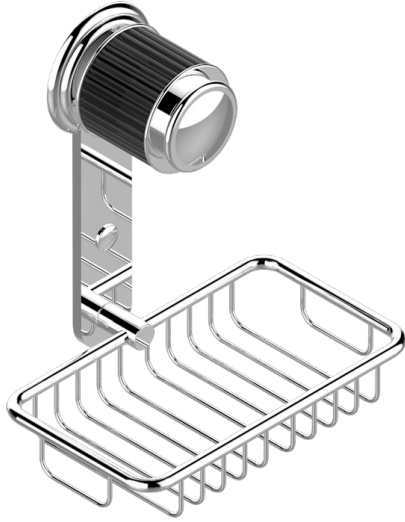

JAIPUR ONYX NOIR

A9C-620

Porte-savon fil mural 160x95 mm avec rosace

THG[®]
PARIS

CARACTÉRISTIQUES

- Accessoire en laiton

FINITIONS DISPONIBLES

Bronze clair - D01
Chromé - A02
Chromé / doré - G02
Chromé mat - C02
Doré brillant - F01
Doré mat - F07

Nickel brillant - B01
Nickel mat - C01
Noir mat céramique - D30
Or pâle - F30
Or pâle mat - F31
Pvd blush - H62

Pvd blush mat - H60
Pvd couleur bronze brown - F33
Pvd couleur bronze brown - mat - F34
Pvd couleur doré - H52
Pvd couleur doré mat - H53
Pvd couleur laiton - H49