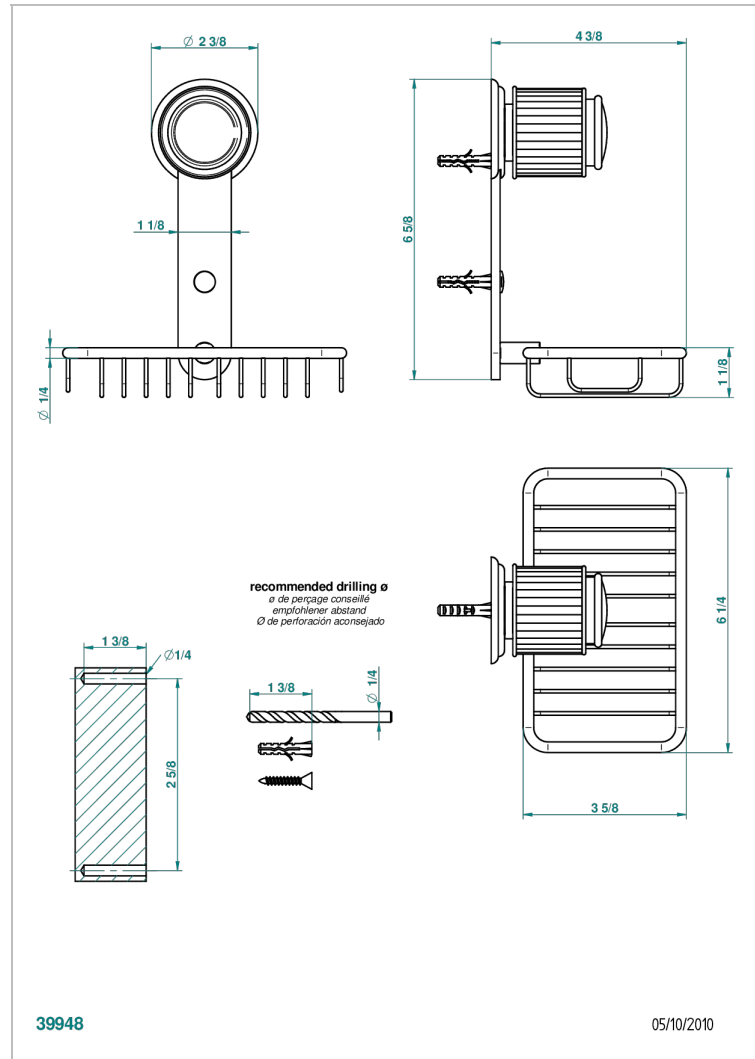

JAIPUR ONYX NOIR

A9C-620

Porte-savon fil mural 160x95 mm avec rosace

THG[®]
PARIS

CARACTÉRISTIQUES

- Accessoire en laiton

FINITIONS DISPONIBLES

Bronze clair - D01
Chromé - A02
Chromé / doré - G02
Chromé mat - C02
Doré brillant - F01
Doré mat - F07

Nickel brillant - B01
Nickel mat - C01
Noir mat céramique - D30
Or pâle - F30
Or pâle mat - F31
Pvd blush - H62

Pvd blush mat - H60
Pvd couleur bronze brown - F33
Pvd couleur bronze brown - mat - F34
Pvd couleur doré - H52
Pvd couleur doré mat - H53
Pvd couleur laiton - H49