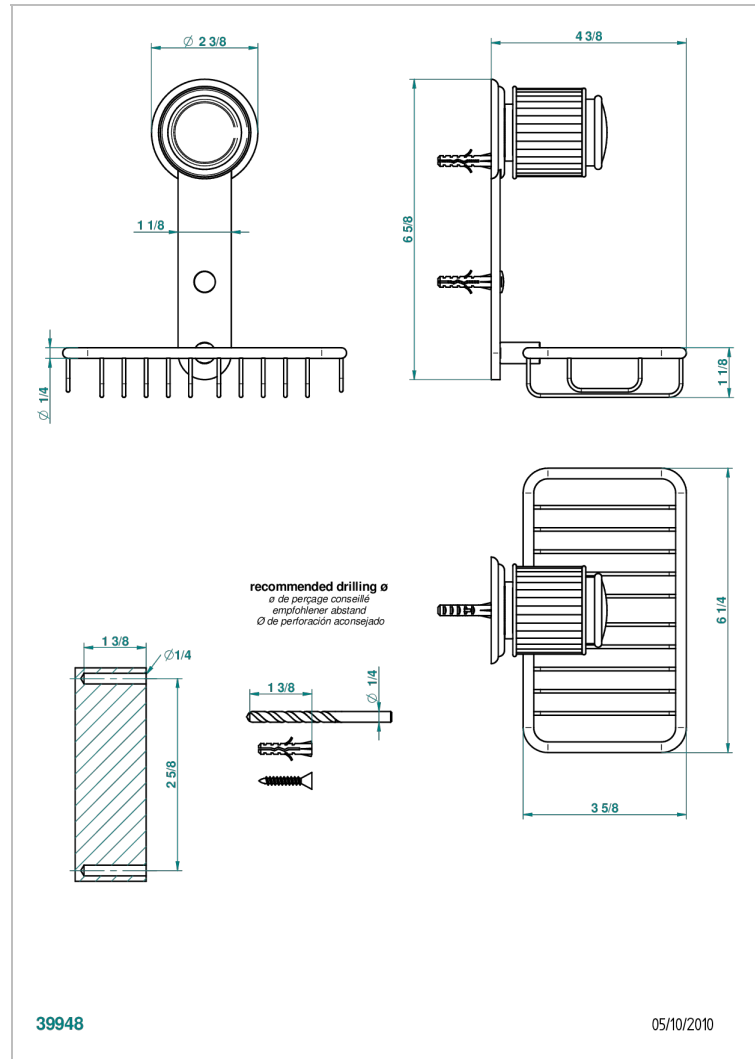

JAIPUR ONICE NEGRO

A9C-620

Jabonera mural para ducha con rosetón 160x95 mm

THG[®]
PARIS

CARACTERÍSTICAS

- Jaipur Onice Negro
- Jabonera mural para ducha con rosetón 160x95 mm

ACABADOS DISPONIBLES

Bronce claro - D01
Cerámica negra mate - D30
Cobre viejo mate - H07
Cromo - A02
Cromo / dorado - G02
Cromo mate - C02