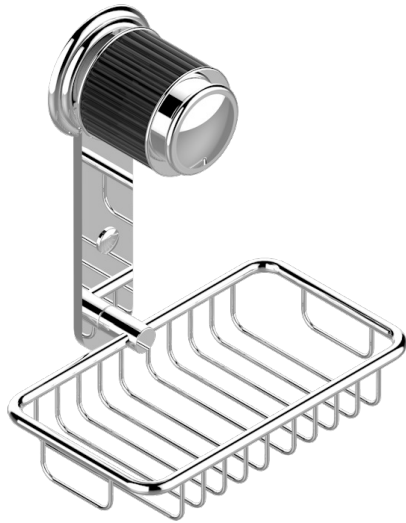

JAIPUR ONICE NEGRO

A9C-620

Jabonera mural para ducha con rosetón 160x95 mm

THG[®]
PARIS

CARACTERÍSTICAS

- Jaipur Onice Negro
- Jabonera mural para ducha con rosetón 160x95 mm

ACABADOS DISPONIBLES

Bronce claro - D01
Cerámica negra mate - D30
Cobre viejo mate - H07
Cromo - A02
Cromo / dorado - G02
Cromo mate - C02

Dorado - F01
Dorado mate - F07
Dorado pálido - F30
Dorado pálido mate (sin barniz) - F31
Níquel - B01
Níquel mate - C01

Níquel viejo - H28
Pvd blush - H62
Pvd blush mate - H60
Pvd color latón - H49
Pvd color latón mate - H50
Pvd color níquel - H55