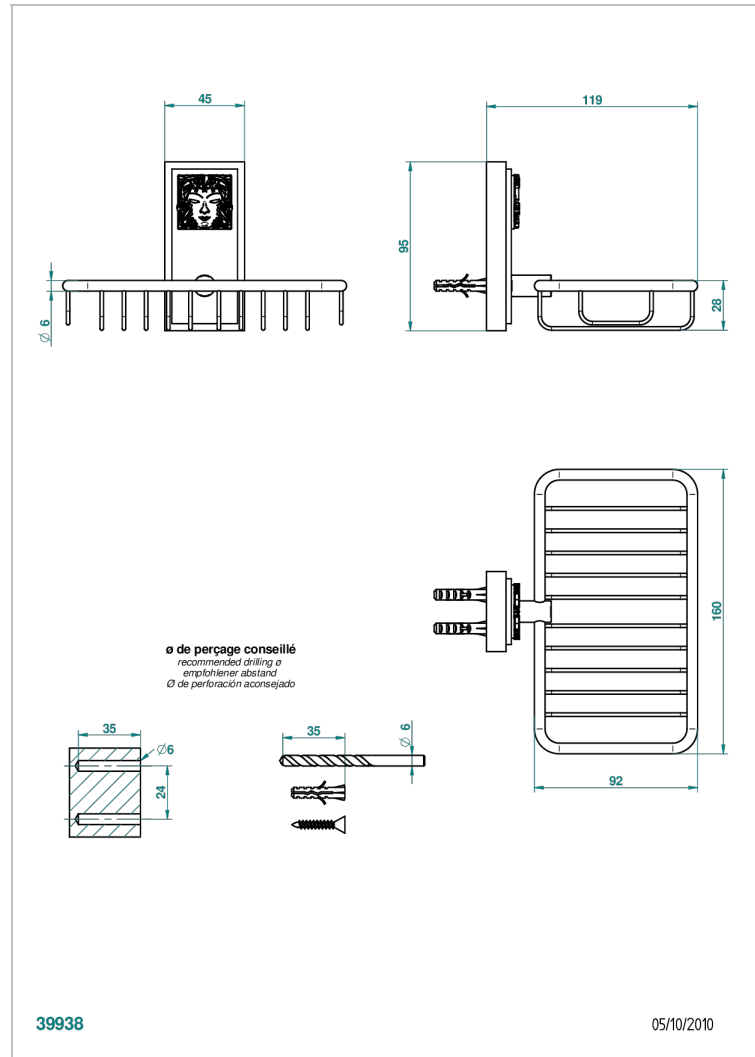

MASQUE DE FEMME METAL LISSE

A2U-620

Porte-savon fil mural 160x95 mm avec rosace

THG[®]
PARIS

CARACTÉRISTIQUES

- Accessoire en laiton

FINITIONS DISPONIBLES

Chromé - A02
Chromé / doré - G02
Chromé mat - C02
Doré brillant - F01
Doré mat - F07
Nickel brillant - B01

Nickel mat - C01
Noir mat céramique - D30
Or pâle - F30
Or pâle mat - F31
Pvd blush - H62
Pvd blush mat - H60

Pvd couleur bronze brown - F33
Pvd couleur bronze brown - mat - F34
Pvd couleur doré - H52
Pvd couleur doré mat - H53
Pvd couleur laiton - H49
Pvd couleur laiton mat - H50