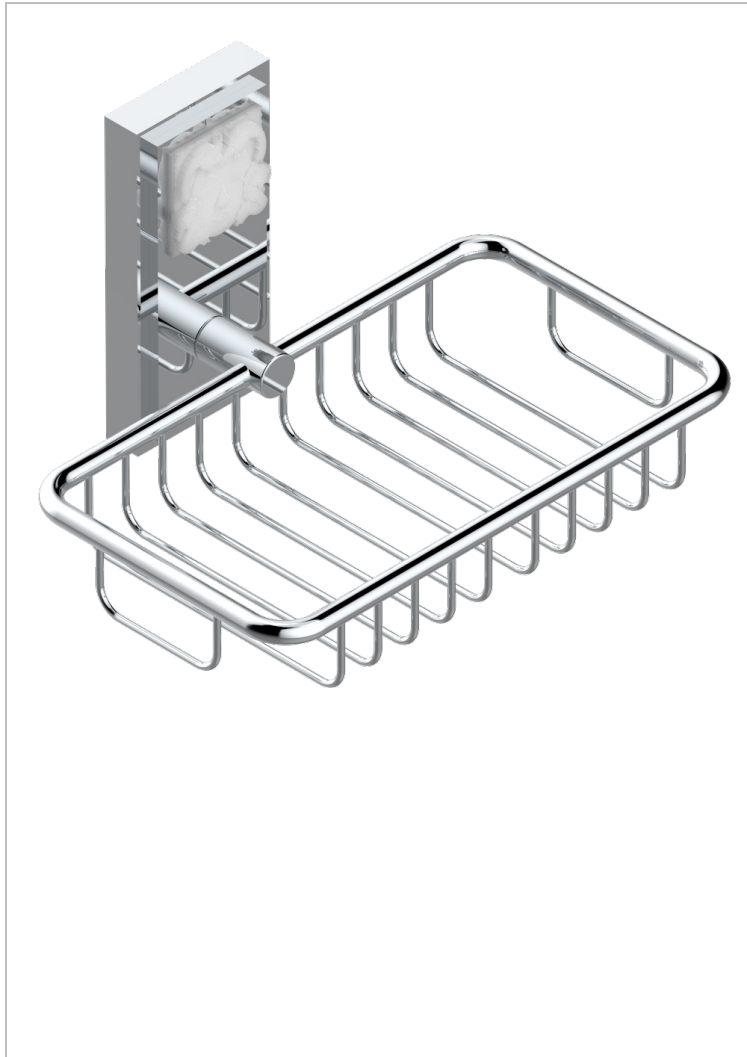

MASQUE DE FEMME METAL LISSE

A2U-620

Porte-savon fil mural 160x95 mm avec rosace

THG[®]
PARIS

CARACTÉRISTIQUES

- Accessoire en laiton

FINITIONS DISPONIBLES

Chromé - A02
Chromé / doré - G02
Chromé mat - C02
Doré brillant - F01
Doré mat - F07
Nickel brillant - B01

Nickel mat - C01
Noir mat céramique - D30
Or pâle - F30
Or pâle mat - F31
Pvd blush - H62
Pvd blush mat - H60

Pvd couleur bronze brown - F33
Pvd couleur bronze brown - mat - F34
Pvd couleur doré - H52
Pvd couleur doré mat - H53
Pvd couleur laiton - H49
Pvd couleur laiton mat - H50