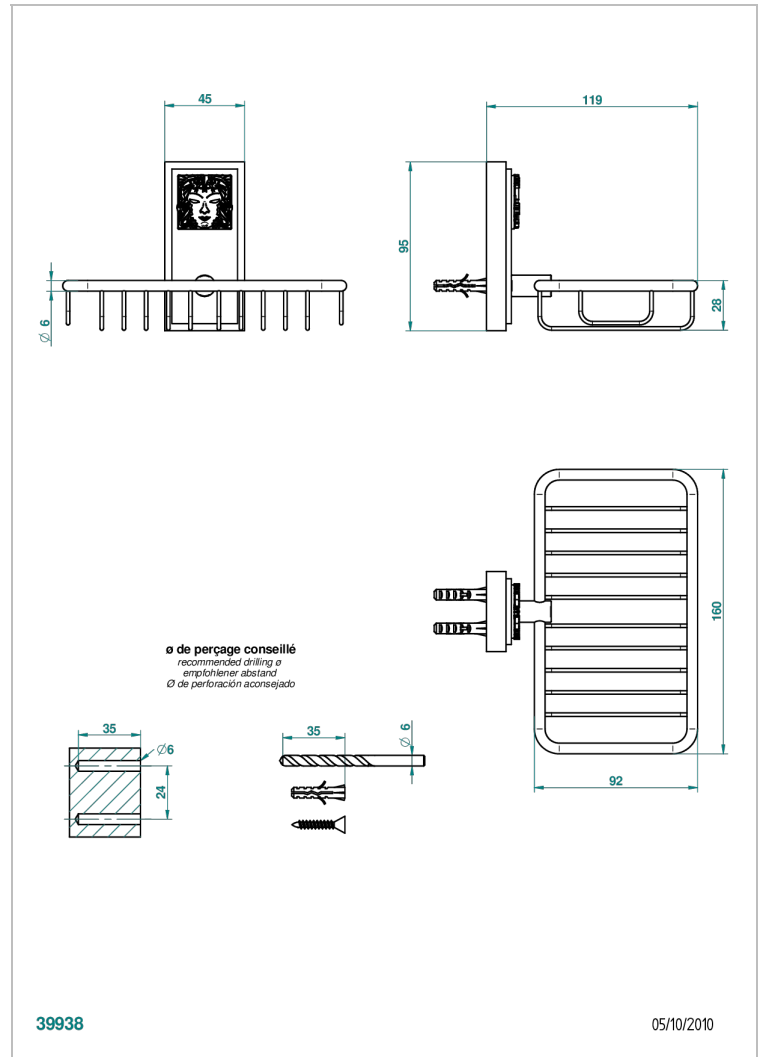

# MASQUE DE FEMME, METAL LISO

A2U-620

Jabonera mural para ducha con rosetón 160x95 mm

THG<sup>®</sup>  
PARIS

## CARACTERÍSTICAS

- Masque de Femme, metal liso
- Jabonera mural para ducha con rosetón 160x95 mm