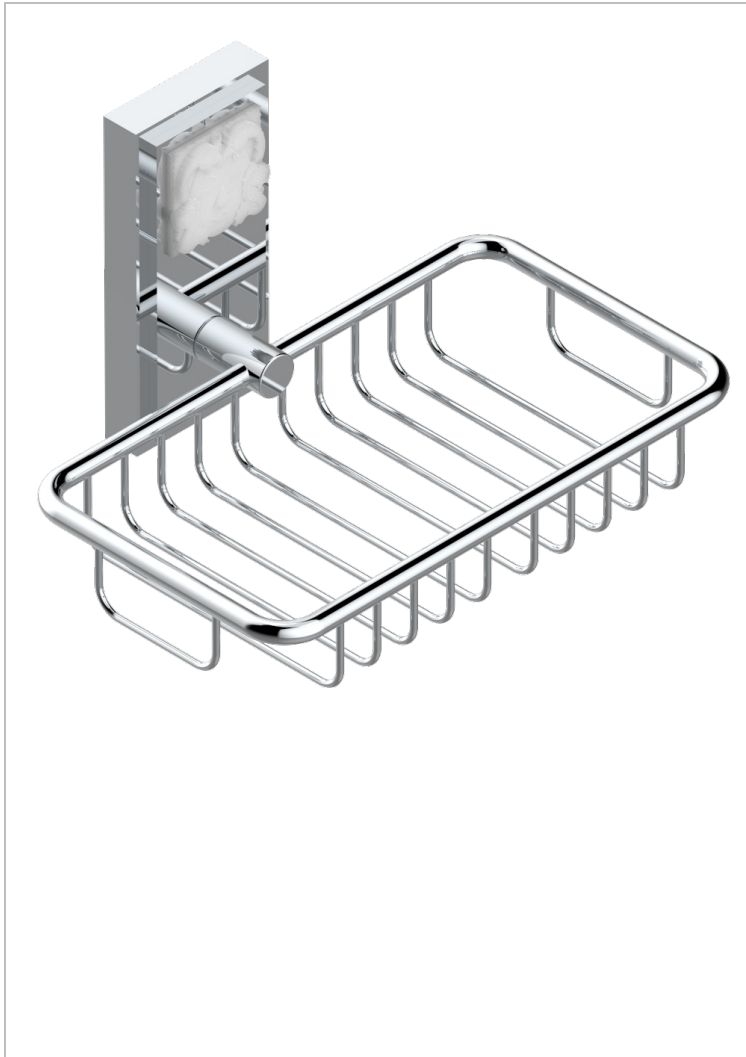

# MASQUE DE FEMME, METAL LISO

A2U-620

Jabonera mural para ducha con rosetón 160x95 mm

THG<sup>®</sup>  
PARIS

## CARACTERÍSTICAS

- Masque de Femme, metal liso
- Jabonera mural para ducha con rosetón 160x95 mm

## ACABADOS DISPONIBLES

Cerámica negra mate - D30  
Cromo - A02  
Cromo / dorado - G02  
Cromo mate - C02  
Dorado - F01  
Dorado mate - F07

Dorado pálido - F30  
Dorado pálido mate (sin barniz) - F31  
Níquel - B01  
Níquel mate - C01  
Níquel viejo - H28  
Pvd blush - H62