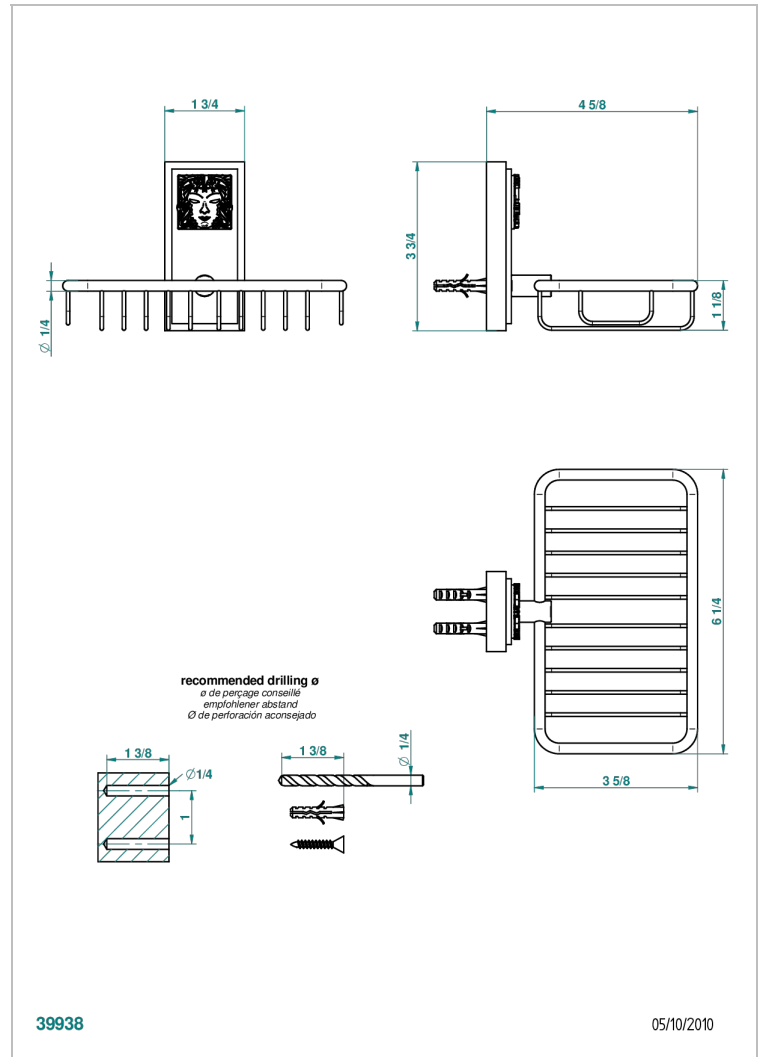

# MASQUE DE FEMME METAL LISSE

A2U-620

Porte-savon fil mural 160x95 mm avec rosace

THG<sup>®</sup>  
PARIS

## CARACTÉRISTIQUES

- Accessoire en laiton

Vieux nickel - H28