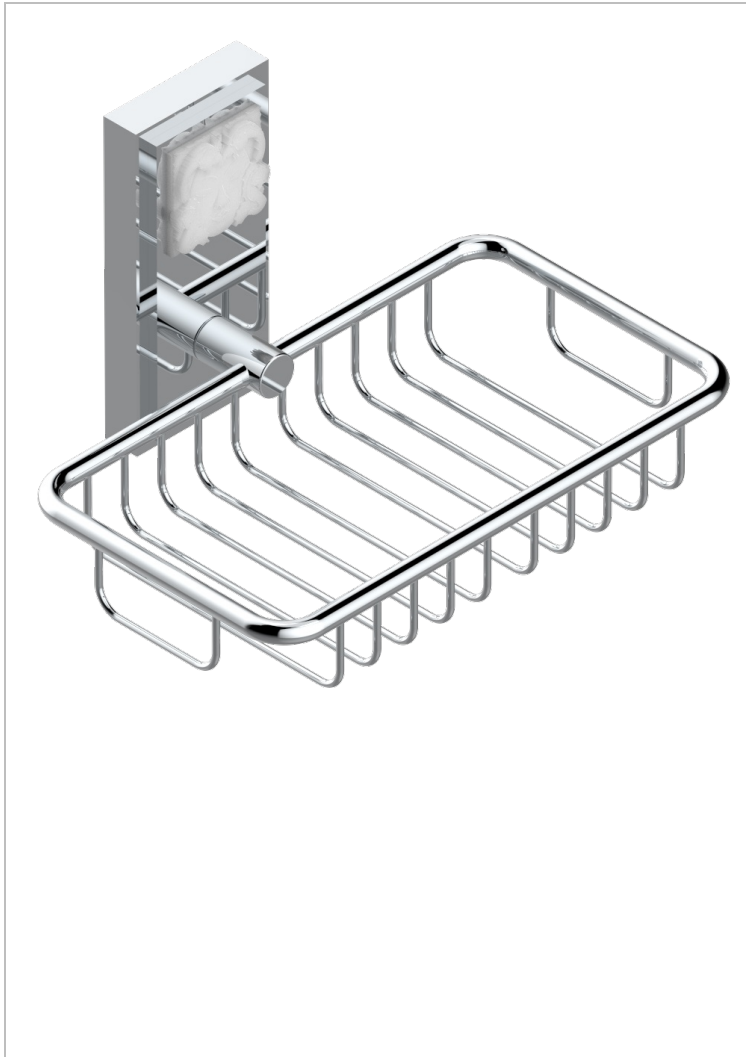

# MASQUE DE FEMME METAL LISSE

A2U-620

Porte-savon fil mural 160x95 mm avec rosace

THG<sup>®</sup>  
PARIS

## CARACTÉRISTIQUES

- Accessoire en laiton

## FINITIONS DISPONIBLES

Chromé - A02  
Chromé / doré - G02  
Chromé mat - C02  
Doré brillant - F01  
Doré mat - F07  
Nickel brillant - B01

Nickel mat - C01  
Noir mat céramique - D30  
Or pâle - F30  
Or pâle mat - F31  
Pvd blush - H62  
Pvd blush mat - H60

Vieux nickel - H28