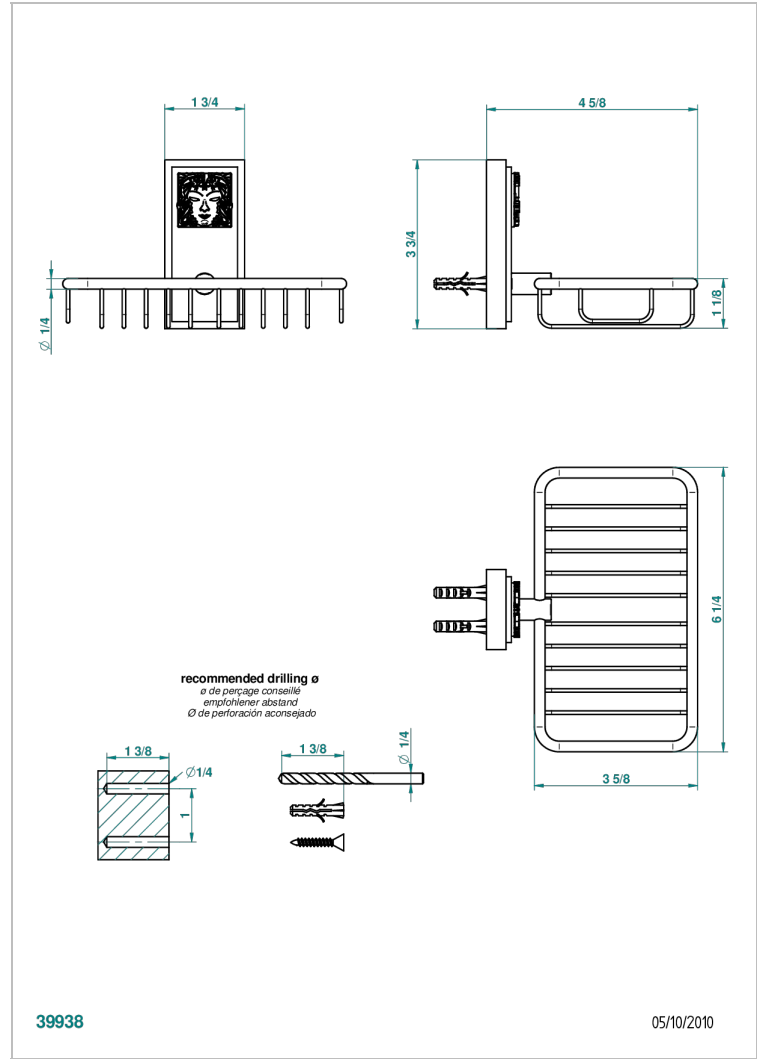

MASQUE DE FEMME, METAL LISO

A2U-620

Jabonera mural para ducha con rosetón 160x95 mm

THG[®]
PARIS

CARACTERÍSTICAS

- Masque de Femme, metal liso
- Jabonera mural para ducha con rosetón 160x95 mm

ACABADOS DISPONIBLES