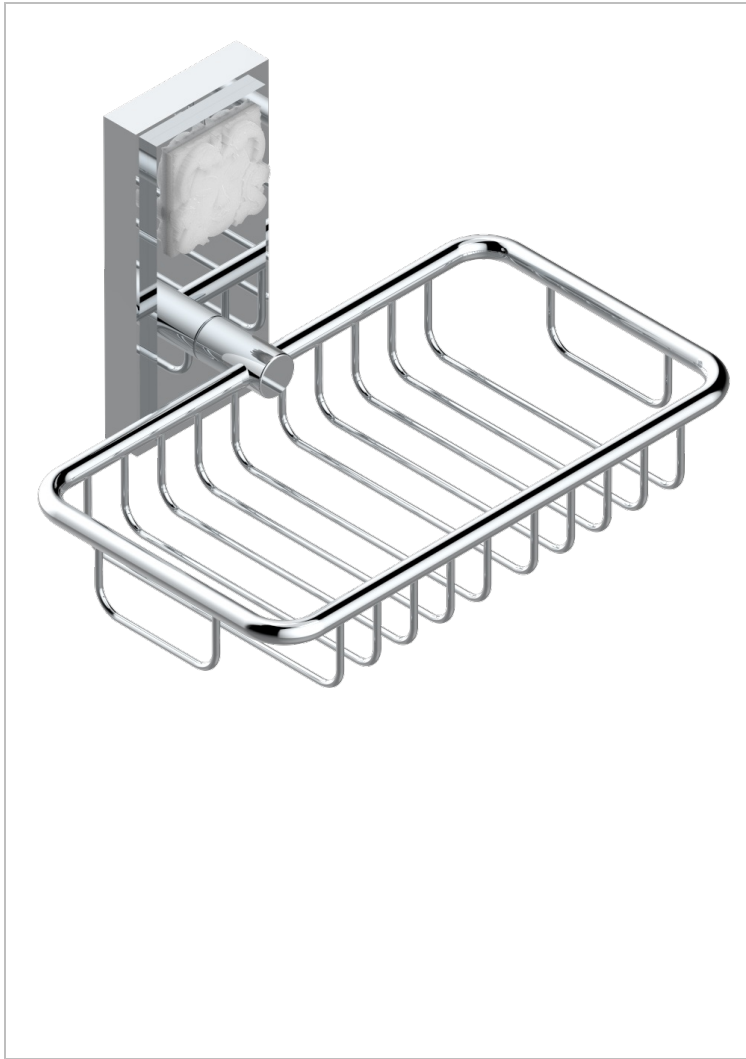

MASQUE DE FEMME, METAL LISO

A2U-620

Jabonera mural para ducha con rosetón 160x95 mm

THG[®]
PARIS

CARACTERÍSTICAS

- Masque de Femme, metal liso
- Jabonera mural para ducha con rosetón 160x95 mm

ACABADOS DISPONIBLES

Cerámica negra mate - D30
Cromo - A02
Cromo / dorado - G02
Cromo mate - C02
Dorado - F01
Dorado mate - F07

Dorado pálido - F30
Dorado pálido mate (sin barniz) - F31
Níquel - B01
Níquel mate - C01
Níquel viejo - H28
Pvd blush - H62