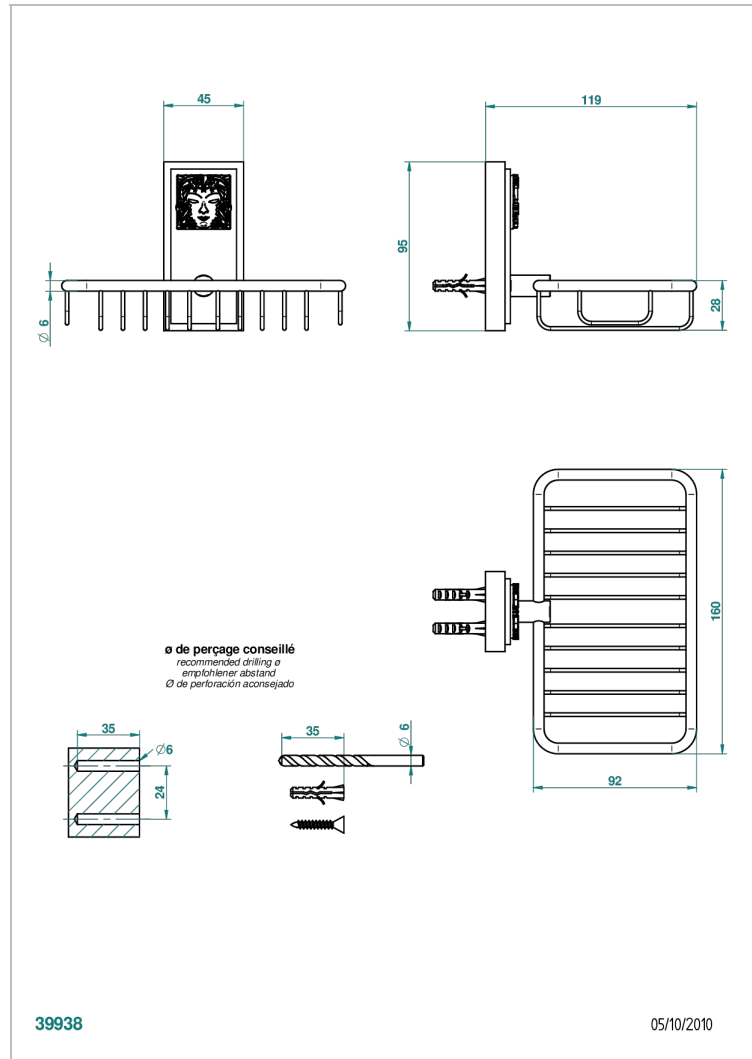

MASQUE DE FEMME METAL GRAVE

A2T-620

Porte-savon fil mural 160x95 mm avec rosace

THG[®]
PARIS

39938

05/10/2010

CARACTÉRISTIQUES

- Accessoire en laiton

Vieux nickel - H28