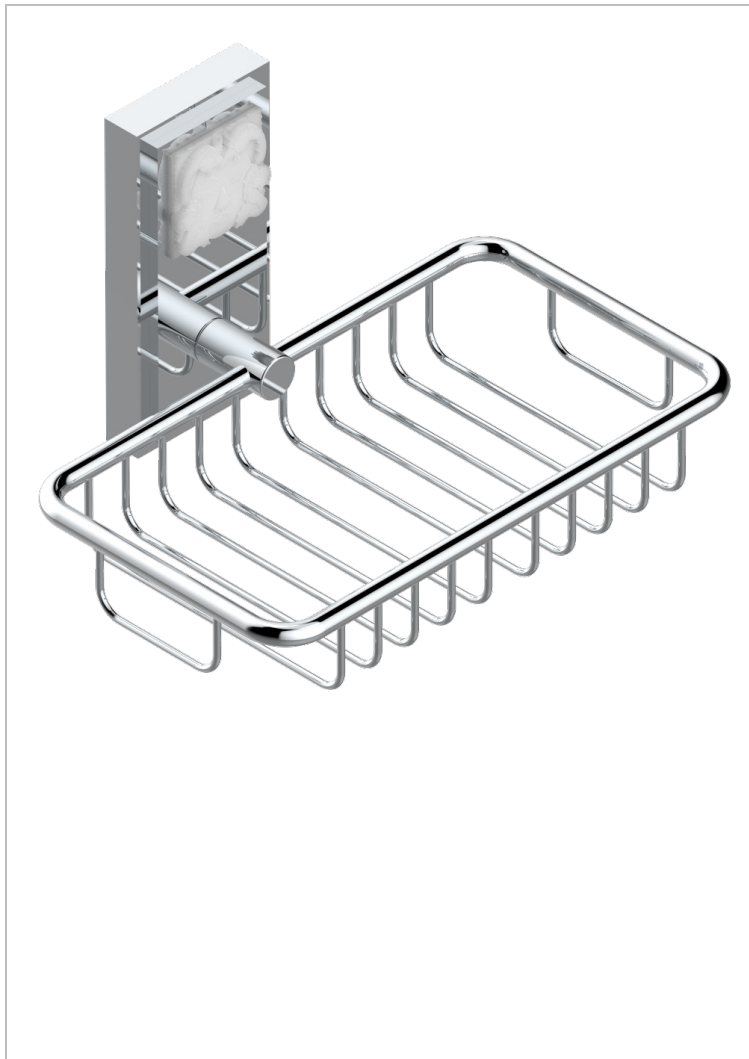

MASQUE DE FEMME METAL GRAVE

A2T-620

Porte-savon fil mural 160x95 mm avec rosace

THG[®]
PARIS

39938

05/10/2010

CARACTÉRISTIQUES

- Accessoire en laiton

FINITIONS DISPONIBLES

Chromé - A02
Chromé / doré - G02
Chromé mat - C02
Doré brillant - F01
Doré mat - F07
Nickel brillant - B01

Nickel mat - C01
Noir mat céramique - D30
Or pâle - F30
Or pâle mat - F31
Pvd blush - H62
Pvd blush mat - H60

Vieux nickel - H28