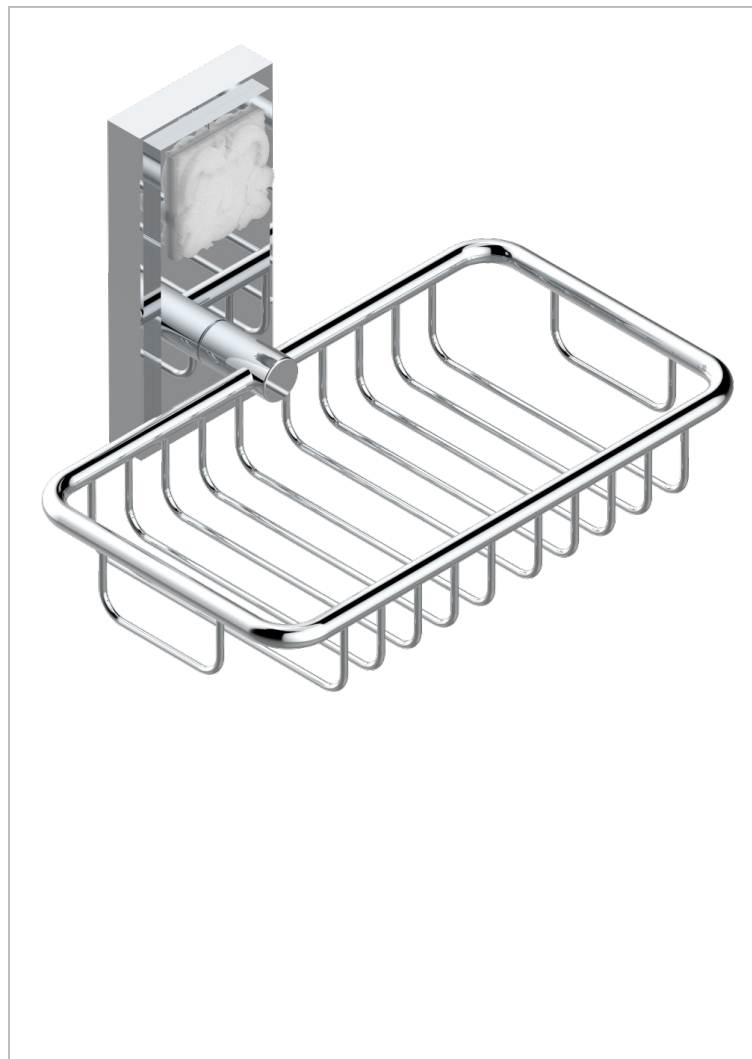

# MASQUE DE FEMME, METAL GRABADO

A2T-620

Jabonera mural para ducha con rosetón 160x95 mm

THG<sup>®</sup>  
PARIS

## CARACTERÍSTICAS

- Masque de Femme, metal grabado
- Jabonera mural para ducha con rosetón 160x95 mm

## ACABADOS DISPONIBLES

Cerámica negra mate - D30  
Cromo - A02  
Cromo / dorado - G02  
Cromo mate - C02  
Dorado - F01  
Dorado mate - F07

Dorado pálido - F30  
Dorado pálido mate (sin barniz) - F31  
Níquel - B01  
Níquel mate - C01  
Níquel viejo - H28  
Pvd blush - H62