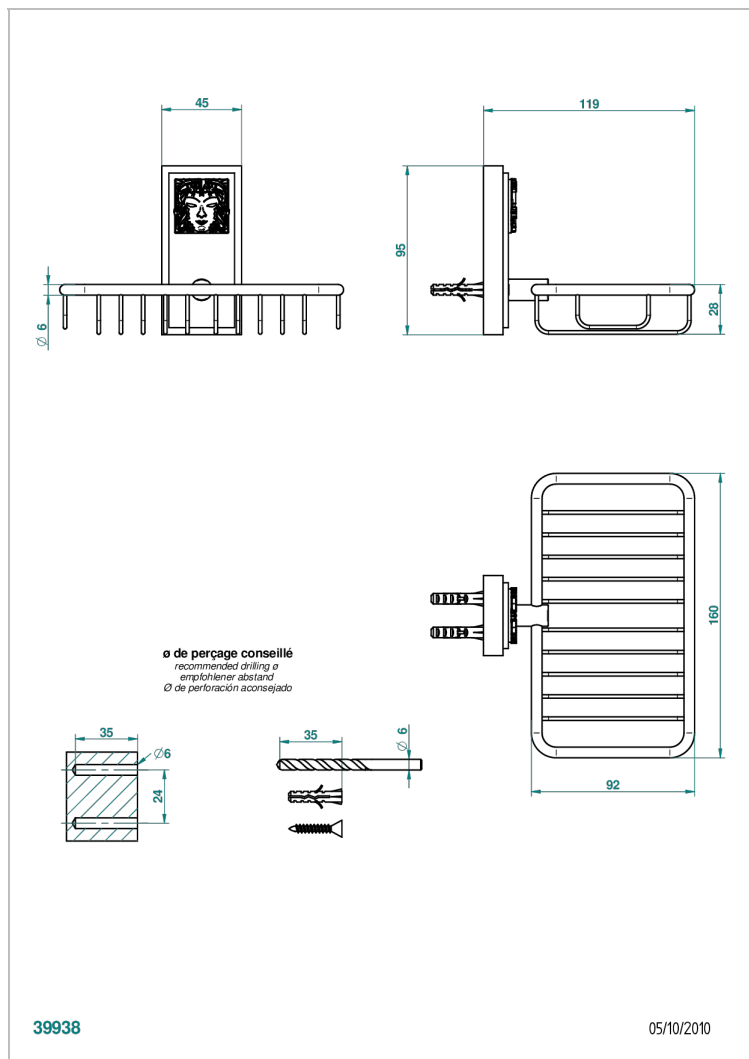

# MASQUE DE FEMME, METAL GRABADO

A2T-620

Jabonera mural para ducha con rosetón 160x95 mm

THG<sup>®</sup>  
PARIS

## CARACTERÍSTICAS

- Masque de Femme, metal grabado
- Jabonera mural para ducha con rosetón 160x95 mm