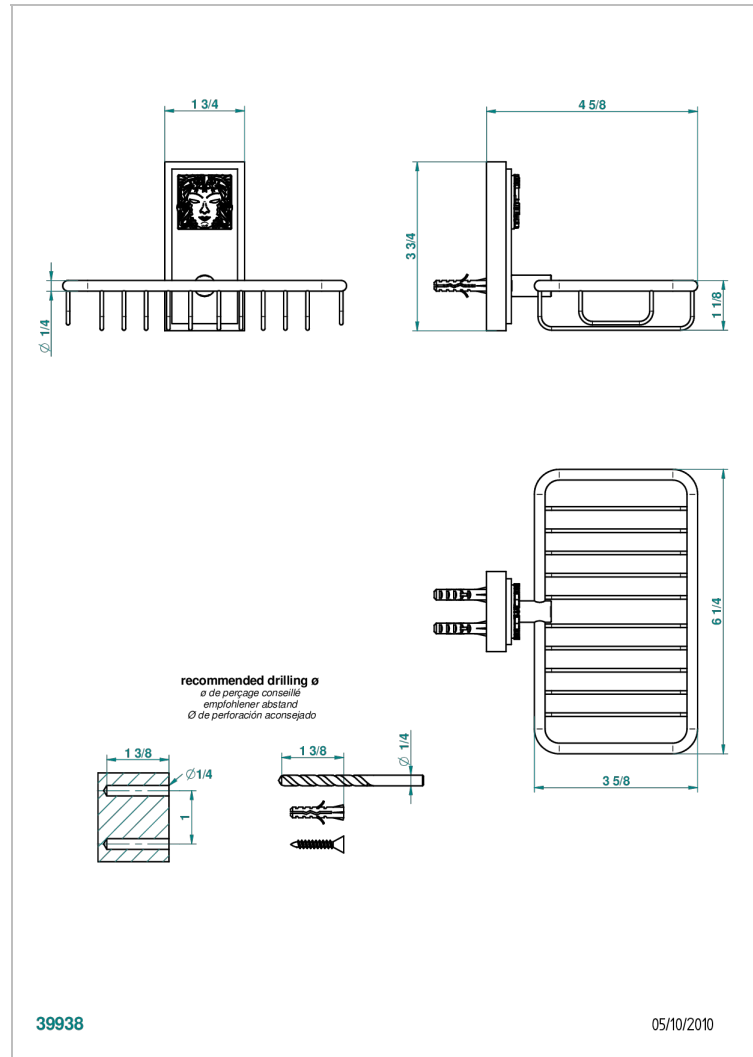

MASQUE DE FEMME METAL GRAVE

A2T-620

Porte-savon fil mural 160x95 mm avec rosace

THG[®]
PARIS

39938

05/10/2010

CARACTÉRISTIQUES

- Accessoire en laiton

Vieux nickel - H28