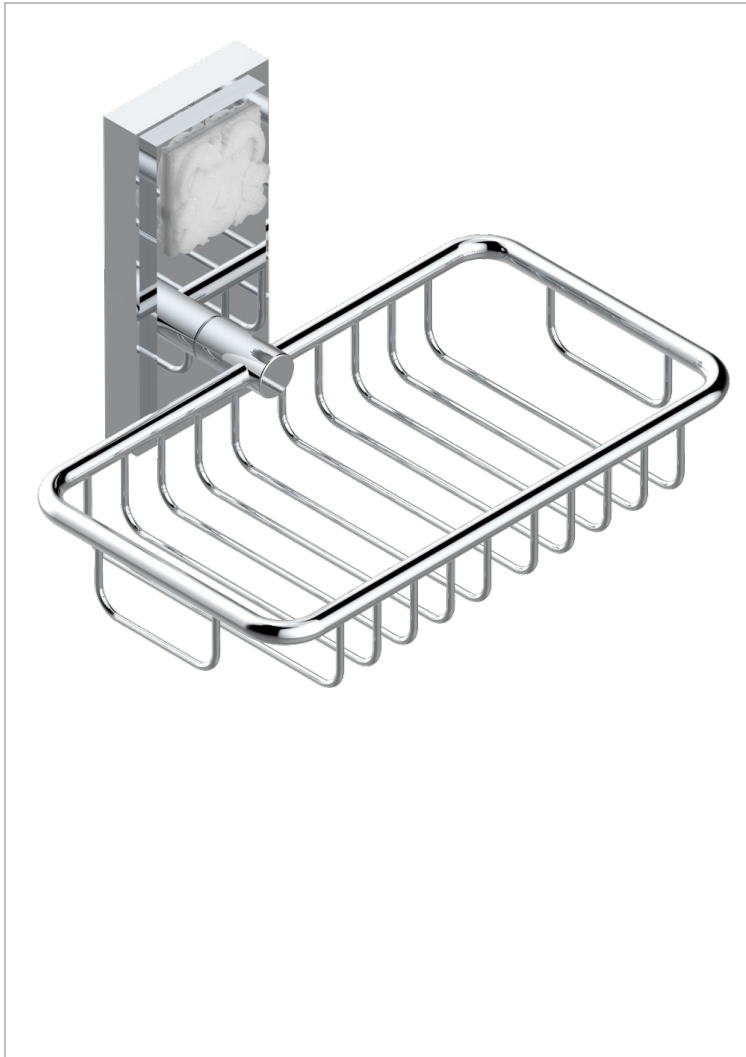

MASQUE DE FEMME METAL GRAVE

A2T-620

Porte-savon fil mural 160x95 mm avec rosace

THG[®]
PARIS

39938

05/10/2010

CARACTÉRISTIQUES

- Accessoire en laiton

FINITIONS DISPONIBLES

Chromé - A02
Chromé / doré - G02
Chromé mat - C02
Doré brillant - F01
Doré mat - F07
Nickel brillant - B01

Nickel mat - C01
Noir mat céramique - D30
Or pâle - F30
Or pâle mat - F31
Pvd blush - H62
Pvd blush mat - H60

Vieux nickel - H28