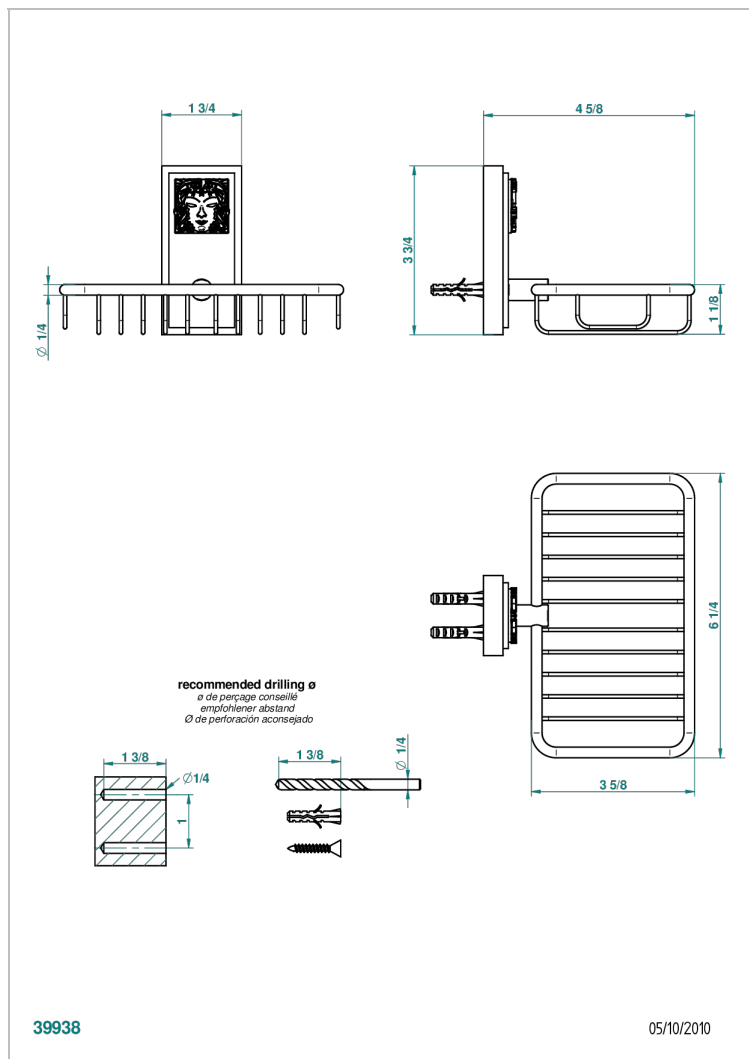

MASQUE DE FEMME, METAL GRABADO

A2T-620

Jabonera mural para ducha con rosetón 160x95 mm

THG[®]
PARIS

39938

05/10/2010

CARACTERÍSTICAS

- Masque de Femme, metal grabado
- Jabonera mural para ducha con rosetón 160x95 mm