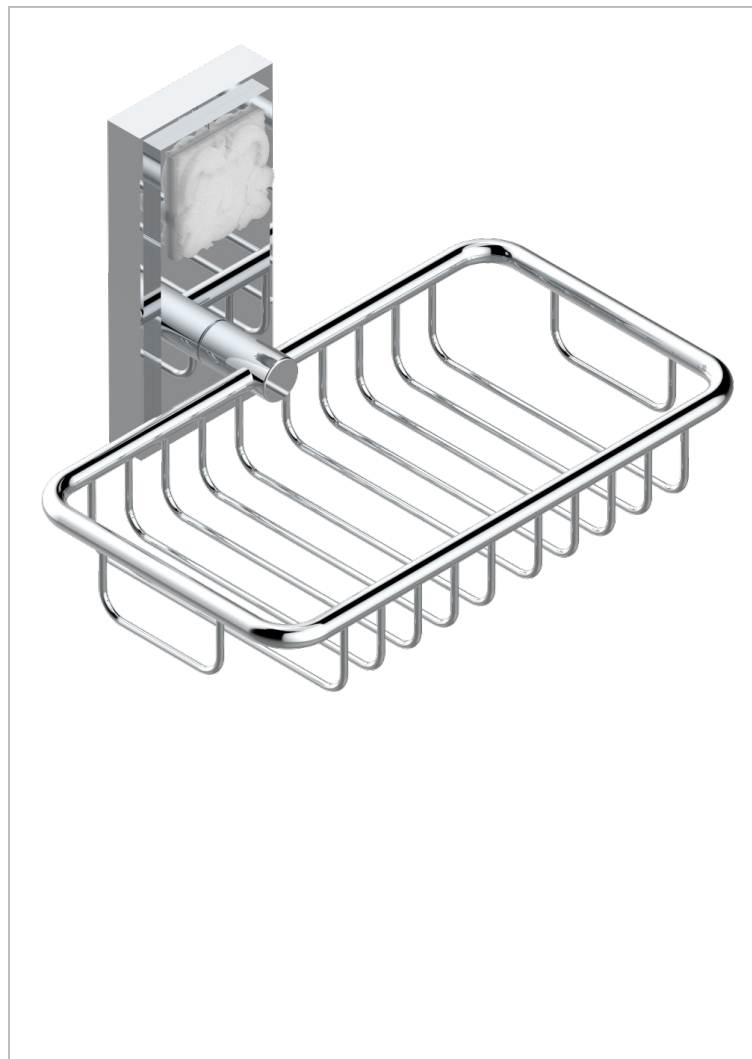

MASQUE DE FEMME, METAL GRABADO

A2T-620

Jabonera mural para ducha con rosetón 160x95 mm

THG[®]
PARIS

39938

05/10/2010

CARACTERÍSTICAS

- Masque de Femme, metal grabado
- Jabonera mural para ducha con rosetón 160x95 mm

ACABADOS DISPONIBLES

Cerámica negra mate - D30
Cromo - A02
Cromo / dorado - G02
Cromo mate - C02
Dorado - F01
Dorado mate - F07

Dorado pálido - F30
Dorado pálido mate (sin barniz) - F31
Níquel - B01
Níquel mate - C01
Níquel viejo - H28
Pvd blush - H62