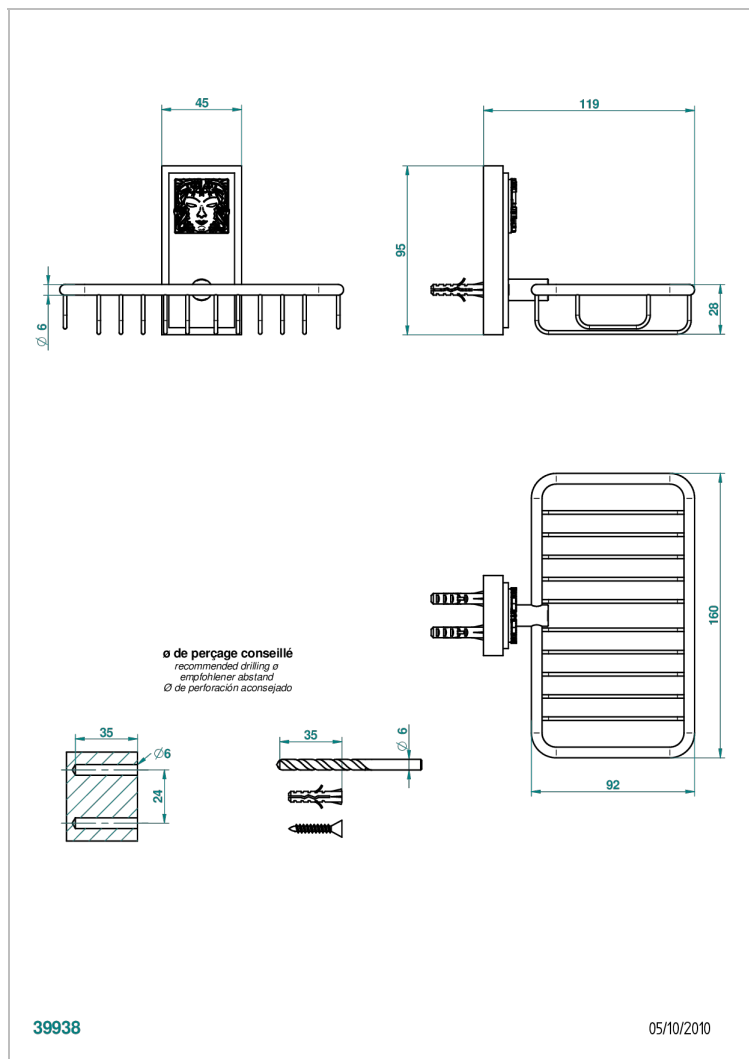

MASQUE DE FEMME SOLAIRE

A2S-620

Porte-savon fil mural 160x95 mm avec rosace

THG[®]
PARIS

CARACTÉRISTIQUES

- Accessoire en laiton

FINITIONS DISPONIBLES

Chromé - A02
Chromé / doré - G02
Chromé mat - C02
Doré brillant - F01
Doré mat - F07
Nickel brillant - B01

Nickel mat - C01
Noir mat céramique - D30
Or pâle - F30
Or pâle mat - F31