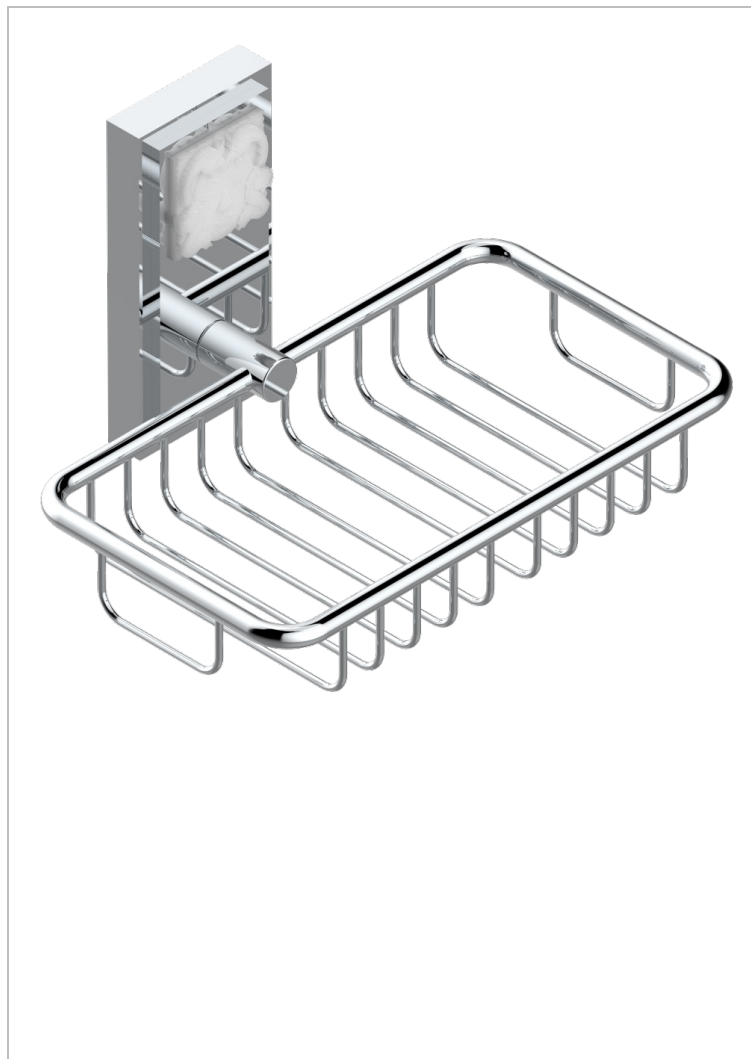

MASQUE DE FEMME SOLAIRE

A2S-620

Porte-savon fil mural 160x95 mm avec rosace

THG[®]
PARIS

CARACTÉRISTIQUES

- Accessoire en laiton

FINITIONS DISPONIBLES

Chromé - A02
Chromé / doré - G02
Chromé mat - C02
Doré brillant - F01
Doré mat - F07
Nickel brillant - B01

Nickel mat - C01
Noir mat céramique - D30
Or pâle - F30
Or pâle mat - F31