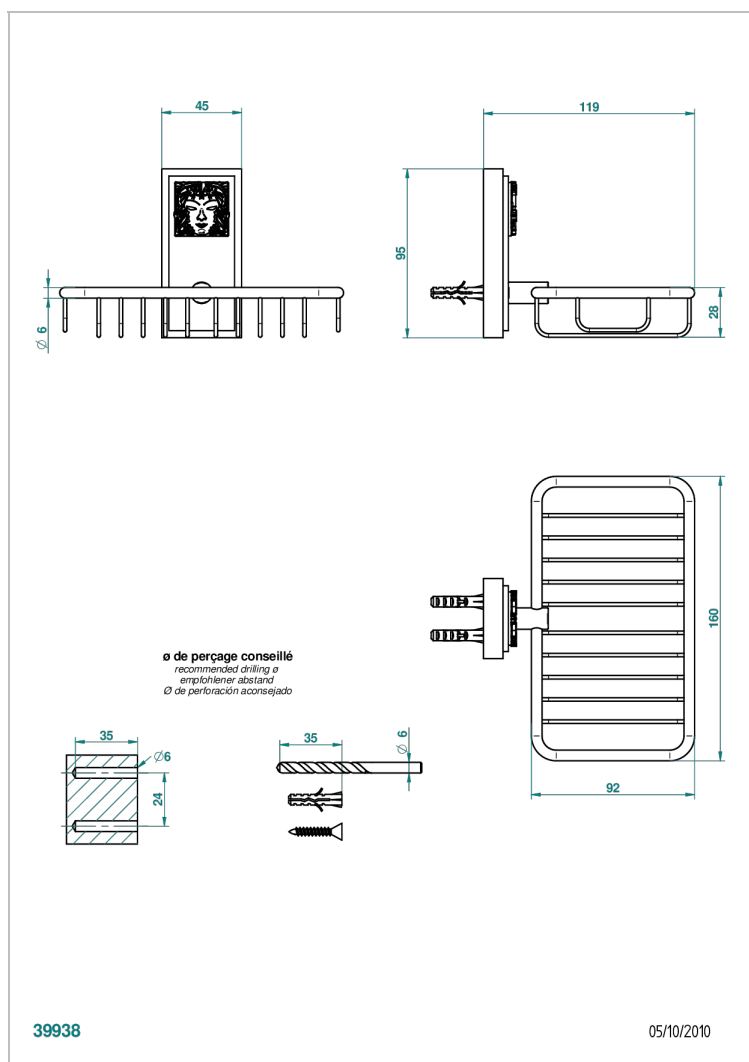

MASQUE DE FEMME SOLAIRE

A2S-620

Jabonera mural para ducha con rosetón 160x95 mm

THG[®]
PARIS

CARACTERÍSTICAS

- Masque de Femme Solaire
- Jabonera mural para ducha con rosetón 160x95 mm

ACABADOS DISPONIBLES

Cerámica negra mate - D30
Cromo - A02
Cromo / dorado - G02
Cromo mate - C02
Dorado - F01
Dorado mate - F07