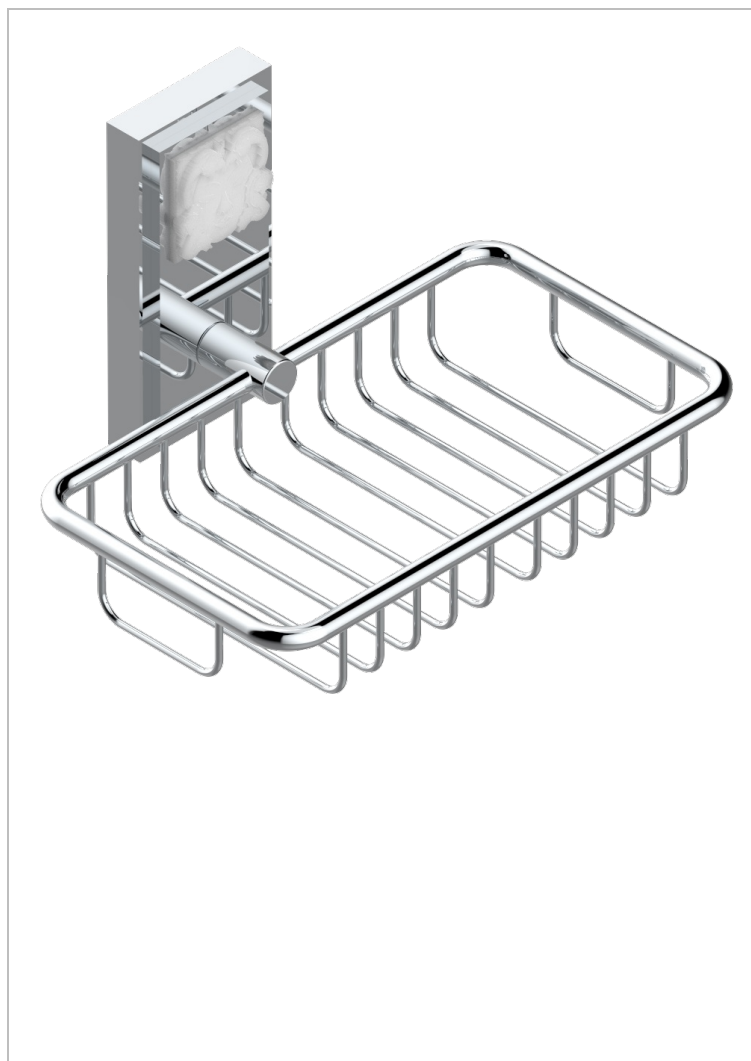

MASQUE DE FEMME SOLAIRE

A2S-620

Jabonera mural para ducha con rosetón 160x95 mm

THG[®]
PARIS

CARACTERÍSTICAS

- Masque de Femme Solaire
- Jabonera mural para ducha con rosetón 160x95 mm

ACABADOS DISPONIBLES

Cerámica negra mate - D30
Cromo - A02
Cromo / dorado - G02
Cromo mate - C02
Dorado - F01
Dorado mate - F07

Dorado pálido - F30
Dorado pálido mate (sin barniz) - F31
Níquel - B01
Níquel mate - C01