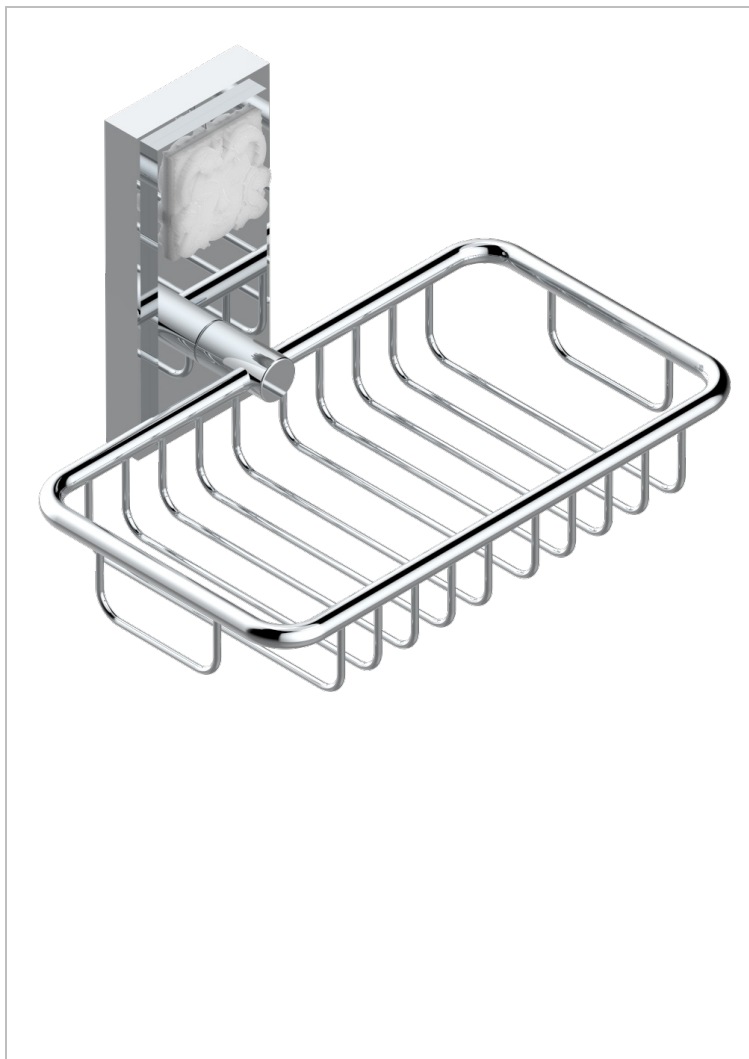

# MASQUE DE FEMME SOLAIRE

A2S-620

Porte-savon fil mural 160x95 mm avec rosace

THG<sup>®</sup>  
PARIS

## CARACTÉRISTIQUES

- Accessoire en laiton

## FINITIONS DISPONIBLES

Chromé - A02  
Chromé / doré - G02  
Chromé mat - C02  
Doré brillant - F01  
Doré mat - F07  
Nickel brillant - B01

Nickel mat - C01  
Noir mat céramique - D30  
Or pâle - F30  
Or pâle mat - F31