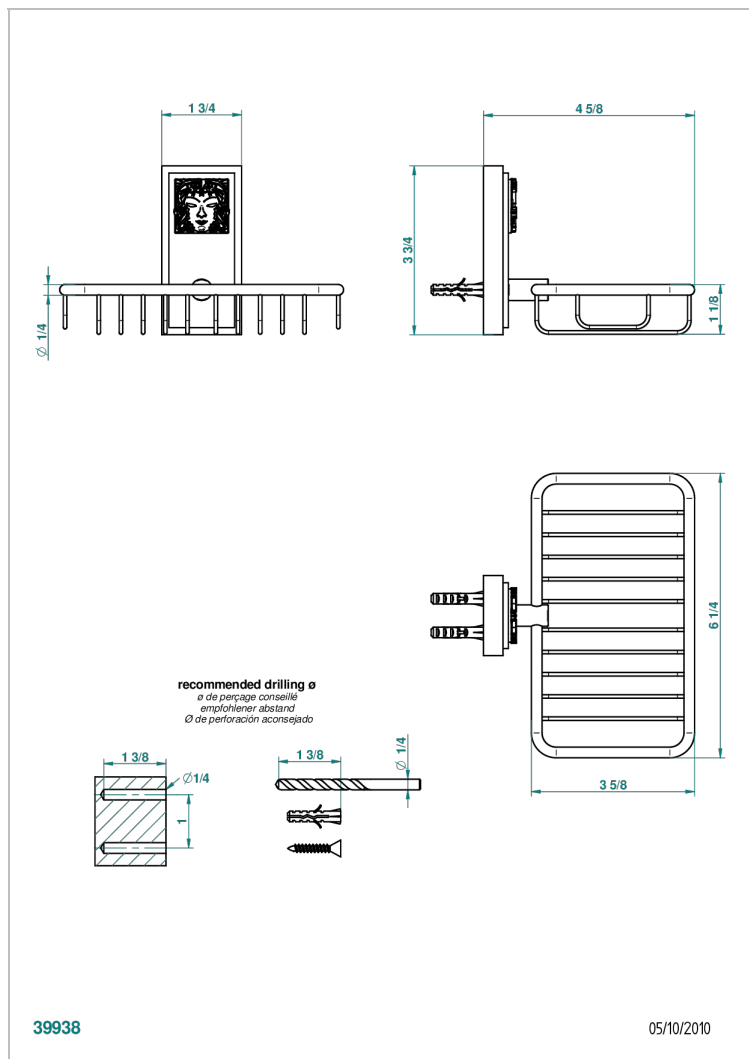

# MASQUE DE FEMME SOLAIRE

A2S-620

Porte-savon fil mural 160x95 mm avec rosace

THG<sup>®</sup>  
PARIS

## CARACTÉRISTIQUES

- Accessoire en laiton