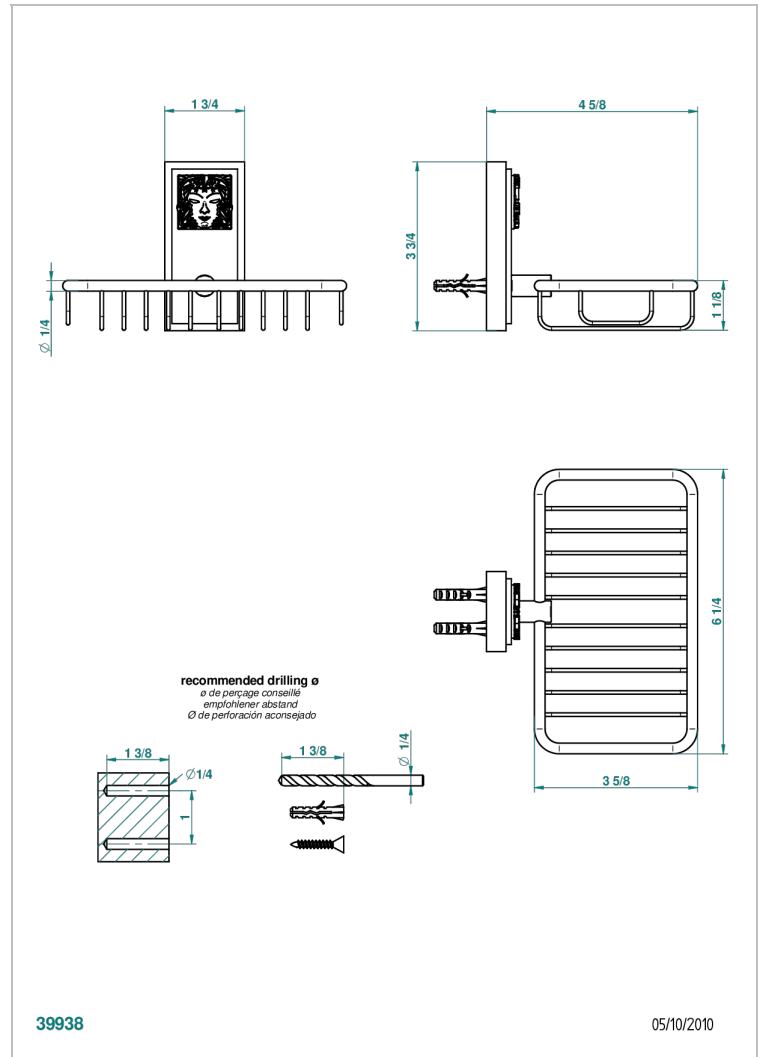

MASQUE DE FEMME SOLAIRE

A2S-620

Jabonera mural para ducha con rosetón 160x95 mm

THG[®]
PARIS

CARACTERÍSTICAS

- Masque de Femme Solaire
- Jabonera mural para ducha con rosetón 160x95 mm

ACABADOS DISPONIBLES

Cerámica negra mate - D30
Cromo - A02
Cromo / dorado - G02
Cromo mate - C02
Dorado - F01
Dorado mate - F07