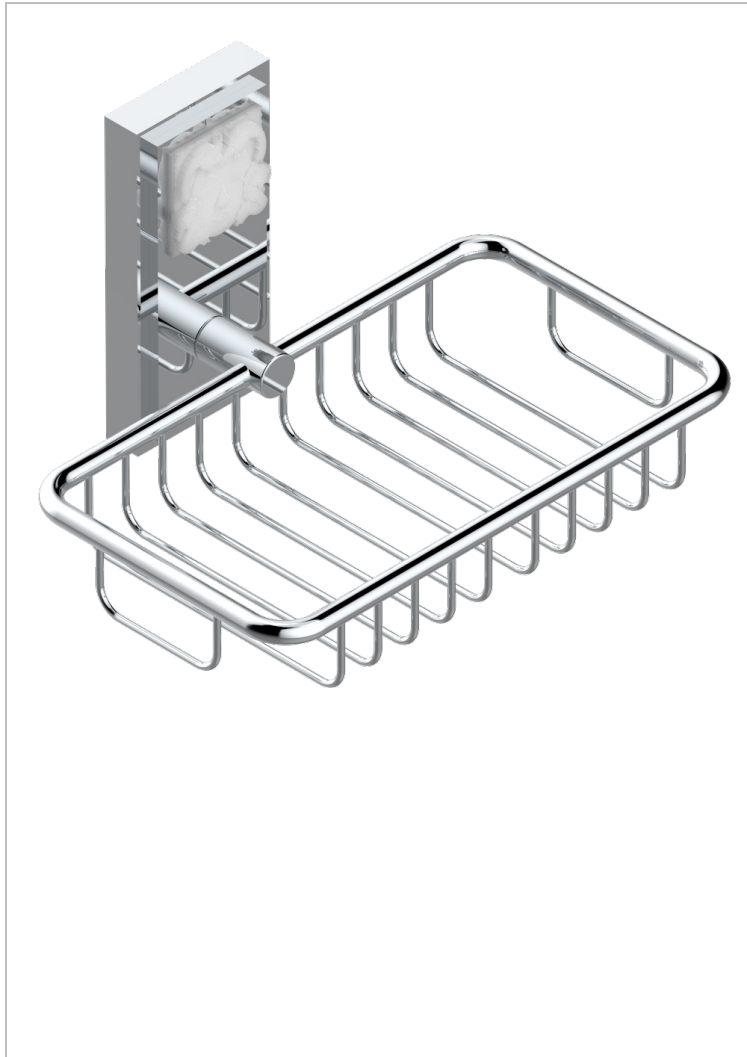

MASQUE DE FEMME SOLAIRE

A2S-620

Jabonera mural para ducha con rosetón 160x95 mm

THG[®]
PARIS

CARACTERÍSTICAS

- Masque de Femme Solaire
- Jabonera mural para ducha con rosetón 160x95 mm

ACABADOS DISPONIBLES

Cerámica negra mate - D30
Cromo - A02
Cromo / dorado - G02
Cromo mate - C02
Dorado - F01
Dorado mate - F07

Dorado pálido - F30
Dorado pálido mate (sin barniz) - F31
Níquel - B01
Níquel mate - C01