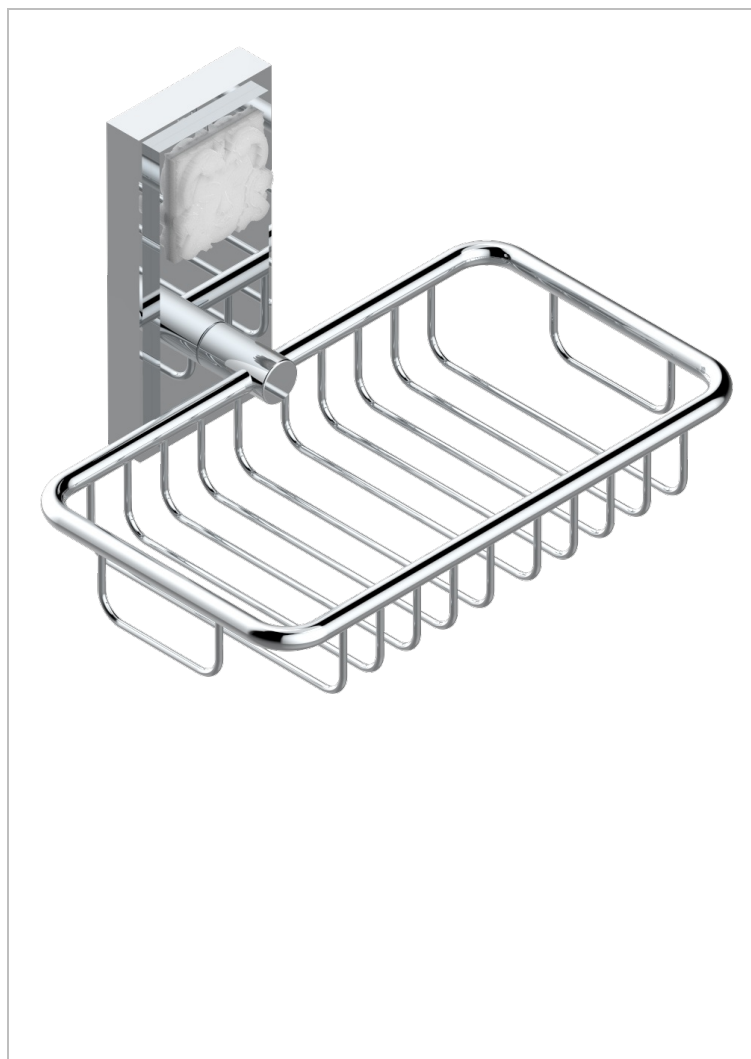

MASQUE DE FEMME LUNAIRE

A2R-620

Porte-savon fil mural 160x95 mm avec rosace

THG[®]
PARIS

CARACTÉRISTIQUES

- Accessoire en laiton

FINITIONS DISPONIBLES

Chromé - A02
Chromé / doré - G02
Chromé mat - C02
Doré brillant - F01
Doré mat - F07
Nickel brillant - B01

Nickel mat - C01
Noir mat céramique - D30
Or pâle - F30
Or pâle mat - F31