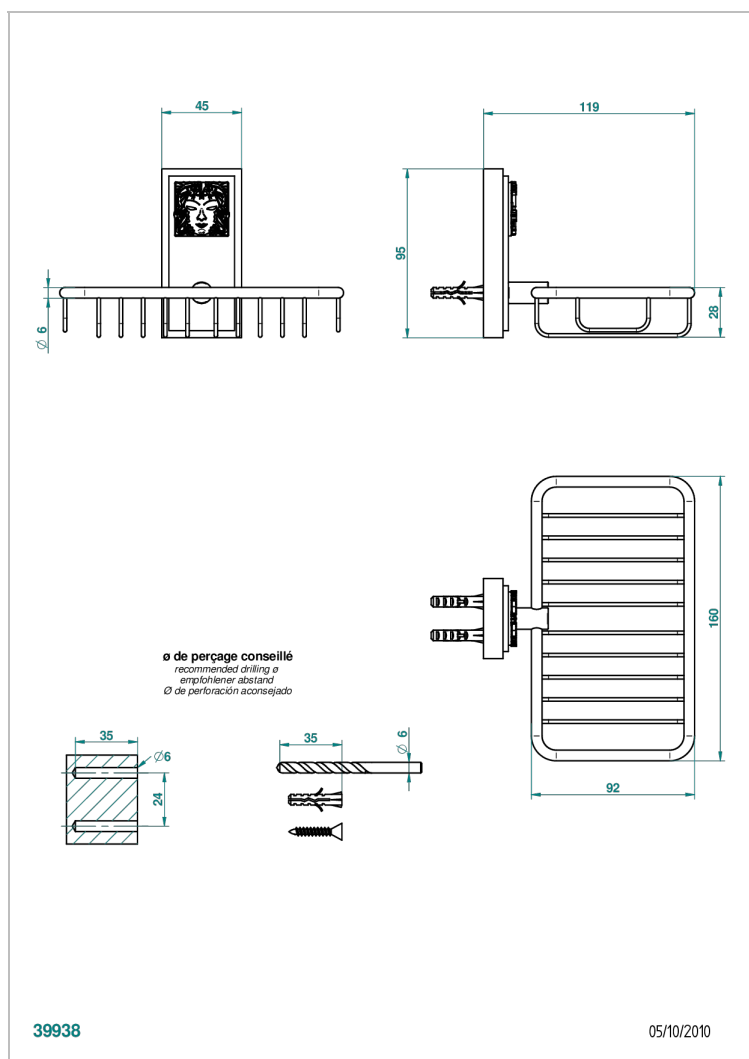

MASQUE DE FEMME LUNAIRE

A2R-620

Porte-savon fil mural 160x95 mm avec rosace

THG[®]
PARIS

CARACTÉRISTIQUES

- Accessoire en laiton

FINITIONS DISPONIBLES

Chromé - A02
Chromé / doré - G02
Chromé mat - C02
Doré brillant - F01
Doré mat - F07
Nickel brillant - B01

Nickel mat - C01
Noir mat céramique - D30
Or pâle - F30
Or pâle mat - F31