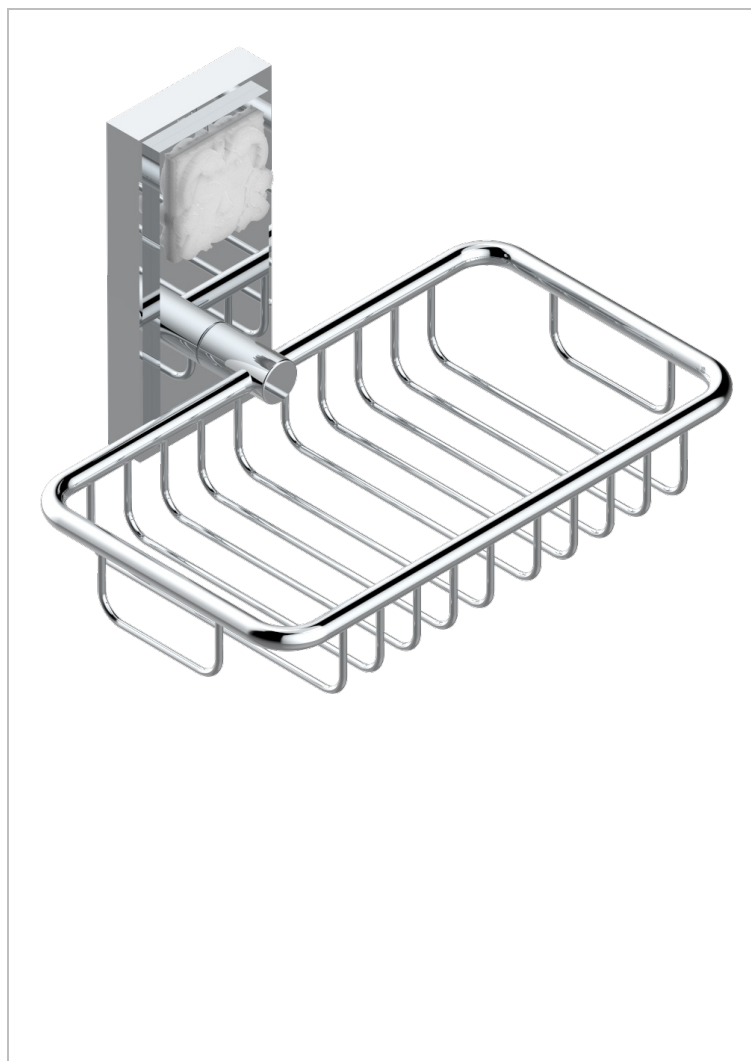

MASQUE DE FEMME LUNAIRE

A2R-620

Jabonera mural para ducha con rosetón 160x95 mm

THG[®]
PARIS

CARACTERÍSTICAS

- Masque de Femme Lunaire
- Jabonera mural para ducha con rosetón 160x95 mm

ACABADOS DISPONIBLES

Cerámica negra mate - D30
Cromo - A02
Cromo / dorado - G02
Cromo mate - C02
Dorado - F01
Dorado mate - F07

Dorado pálido - F30
Dorado pálido mate (sin barniz) - F31
Níquel - B01
Níquel mate - C01