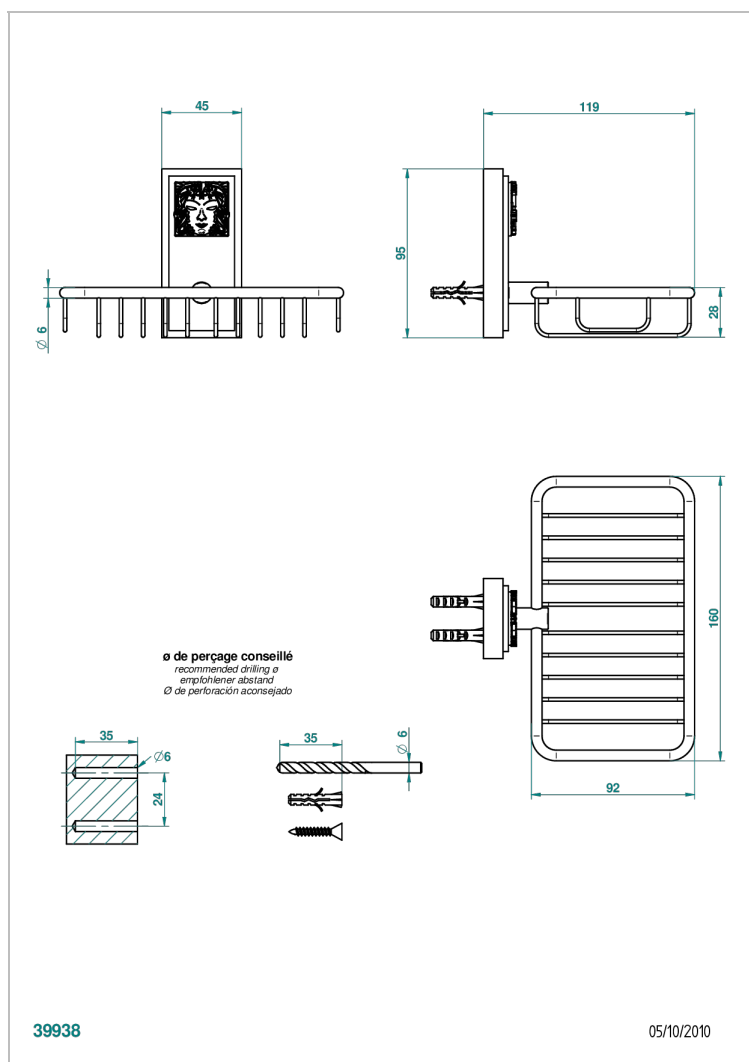

MASQUE DE FEMME LUNAIRE

A2R-620

Jabonera mural para ducha con rosetón 160x95 mm

THG[®]
PARIS

CARACTERÍSTICAS

- Masque de Femme Lunaire
- Jabonera mural para ducha con rosetón 160x95 mm

ACABADOS DISPONIBLES

Cerámica negra mate - D30
Cromo - A02
Cromo / dorado - G02
Cromo mate - C02
Dorado - F01
Dorado mate - F07