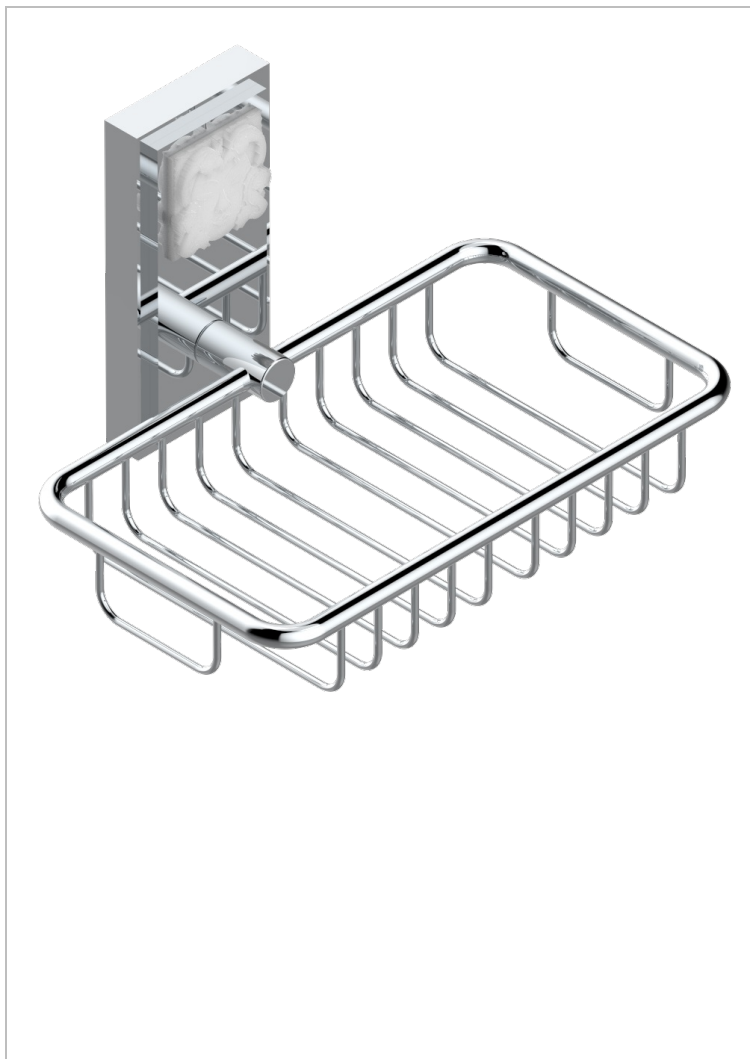

# MASQUE DE FEMME LUNAIRE

A2R-620

Porte-savon fil mural 160x95 mm avec rosace

THG<sup>®</sup>  
PARIS

## CARACTÉRISTIQUES

- Accessoire en laiton

## FINITIONS DISPONIBLES

Chromé - A02  
Chromé / doré - G02  
Chromé mat - C02  
Doré brillant - F01  
Doré mat - F07  
Nickel brillant - B01

Nickel mat - C01  
Noir mat céramique - D30  
Or pâle - F30  
Or pâle mat - F31