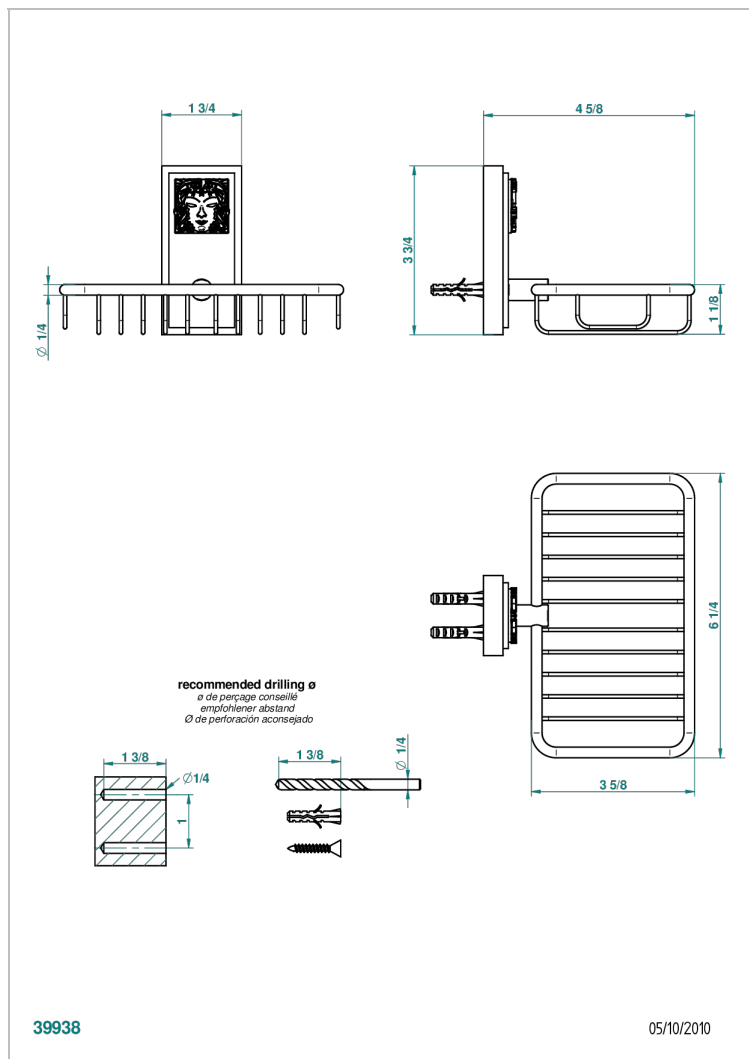

# MASQUE DE FEMME LUNAIRE

A2R-620

Porte-savon fil mural 160x95 mm avec rosace

THG<sup>®</sup>  
PARIS

## CARACTÉRISTIQUES

- Accessoire en laiton