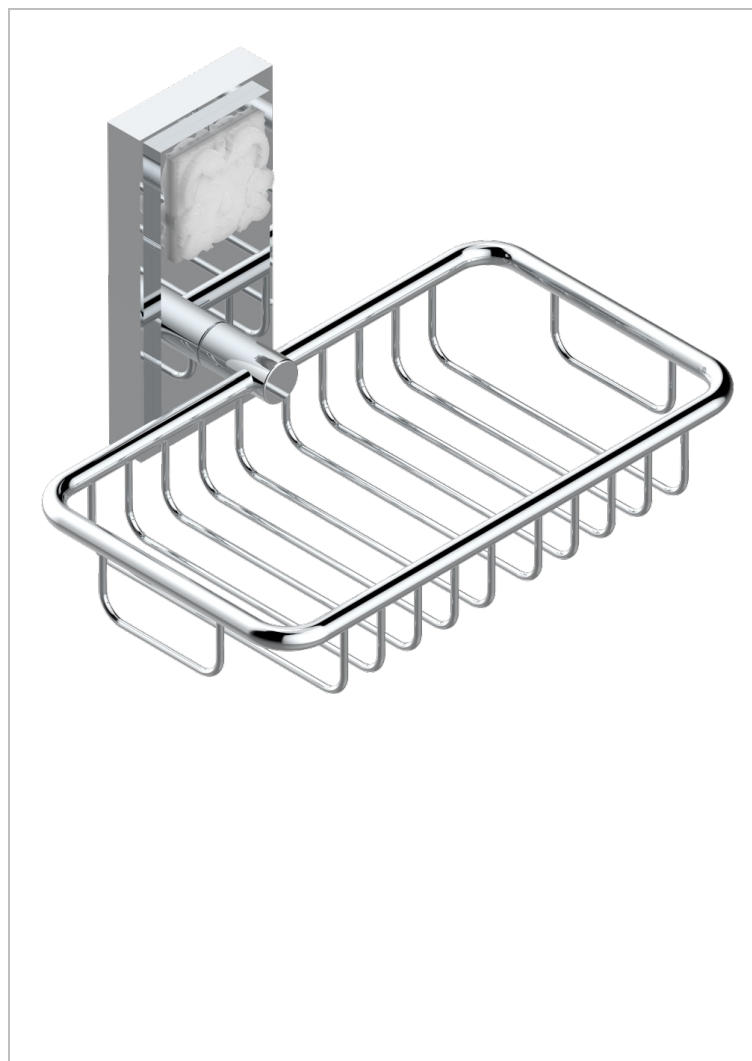

MASQUE DE FEMME LUNAIRE

A2R-620

Jabonera mural para ducha con rosetón 160x95 mm

THG[®]
PARIS

CARACTERÍSTICAS

- Masque de Femme Lunaire
- Jabonera mural para ducha con rosetón 160x95 mm

ACABADOS DISPONIBLES

Cerámica negra mate - D30
Cromo - A02
Cromo / dorado - G02
Cromo mate - C02
Dorado - F01
Dorado mate - F07

Dorado pálido - F30
Dorado pálido mate (sin barniz) - F31
Níquel - B01
Níquel mate - C01