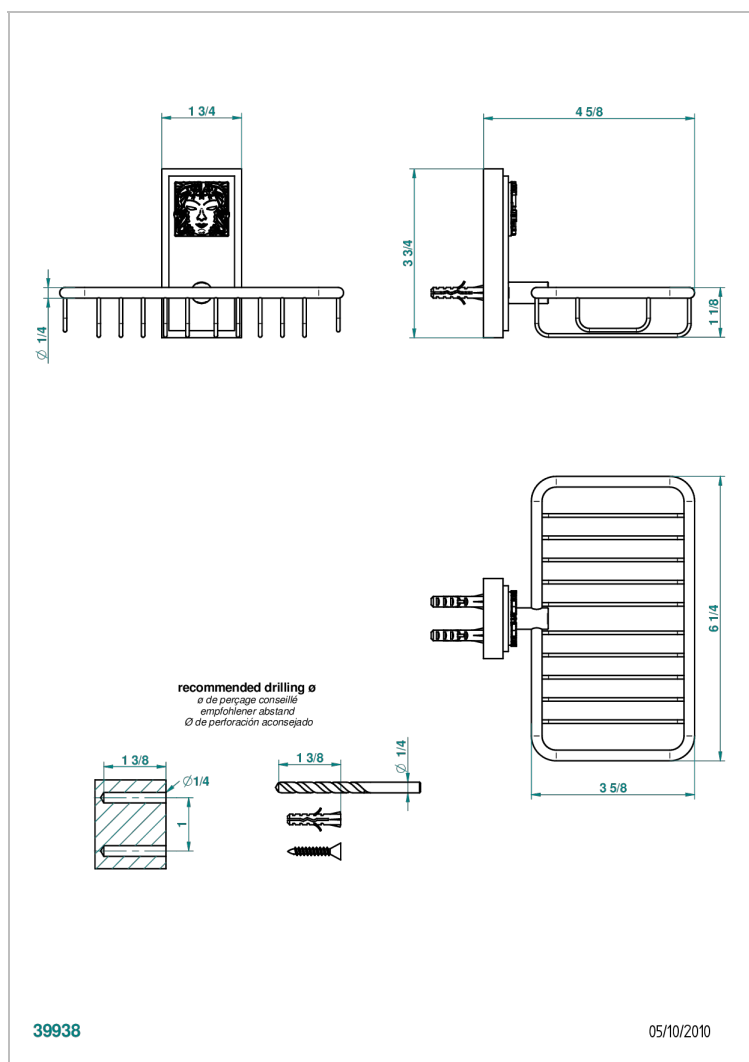

MASQUE DE FEMME LUNAIRE

A2R-620

Jabonera mural para ducha con rosetón 160x95 mm

THG[®]
PARIS

CARACTERÍSTICAS

- Masque de Femme Lunaire
- Jabonera mural para ducha con rosetón 160x95 mm

ACABADOS DISPONIBLES

Cerámica negra mate - D30
Cromo - A02
Cromo / dorado - G02
Cromo mate - C02
Dorado - F01
Dorado mate - F07