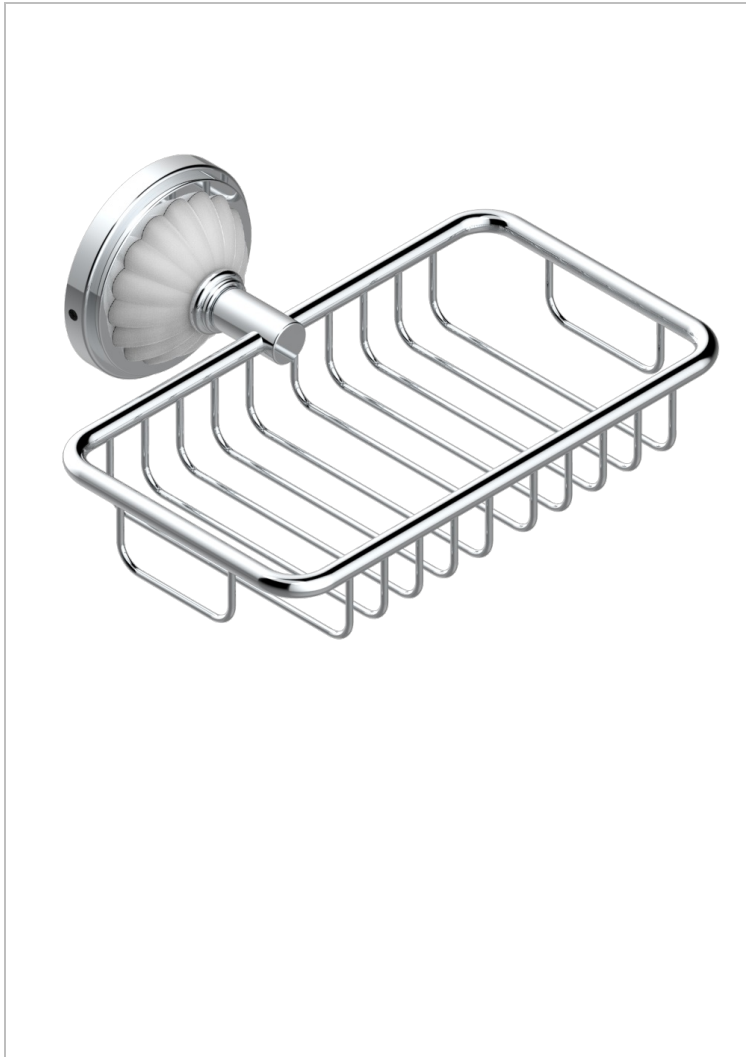

MANDARINE CRISTAL CLAIR

U1D-620

Porte-savon fil mural 160x95 mm avec rosace

THG
PARIS

CARACTÉRISTIQUES

- Accessoire en laiton

FINITIONS DISPONIBLES

Bronze clair - D01
Chromé - A02
Chromé / doré - G02
Chromé mat - C02
Doré brillant - F01
Doré mat - F07

Nickel brillant - B01
Nickel mat - C01
Noir mat céramique - D30
Or pâle - F30
Or pâle mat - F31
Pvd blush - H62

Pvd blush mat - H60
Pvd couleur bronze brown - F33
Pvd couleur bronze brown - mat - F34
Pvd couleur doré - H52
Pvd couleur doré mat - H53
Pvd couleur laiton - H49