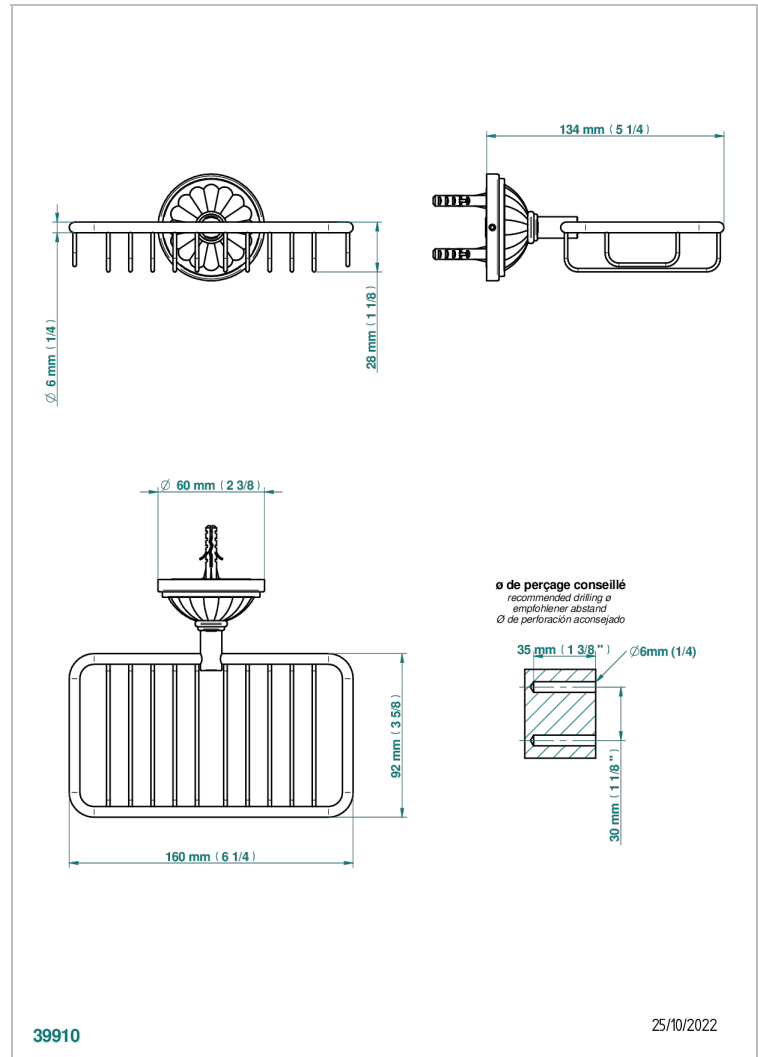

MANDARINE CRISTAL CLAIR

U1D-620

Porte-savon fil mural 160x95 mm avec rosace

THG
PARIS

CARACTÉRISTIQUES

- Accessoire en laiton

FINITIONS DISPONIBLES

Bronze clair - D01
Chromé - A02
Chromé / doré - G02
Chromé mat - C02
Doré brillant - F01
Doré mat - F07

Nickel brillant - B01
Nickel mat - C01
Noir mat céramique - D30
Or pâle - F30
Or pâle mat - F31
Pvd blush - H62

Pvd blush mat - H60
Pvd couleur bronze brown - F33
Pvd couleur bronze brown - mat - F34
Pvd couleur doré - H52
Pvd couleur doré mat - H53
Pvd couleur laiton - H49

Pvd couleur laiton mat - H50
Pvd couleur nickel - H55
Pvd couleur nickel mat - H56
Pvd graphite - H64
Pvd graphite mat - H65
Pvd umber - H66

Pvd umber mat - H67
Vieux cuivre rouge mat - H07
Vieux nickel - H28